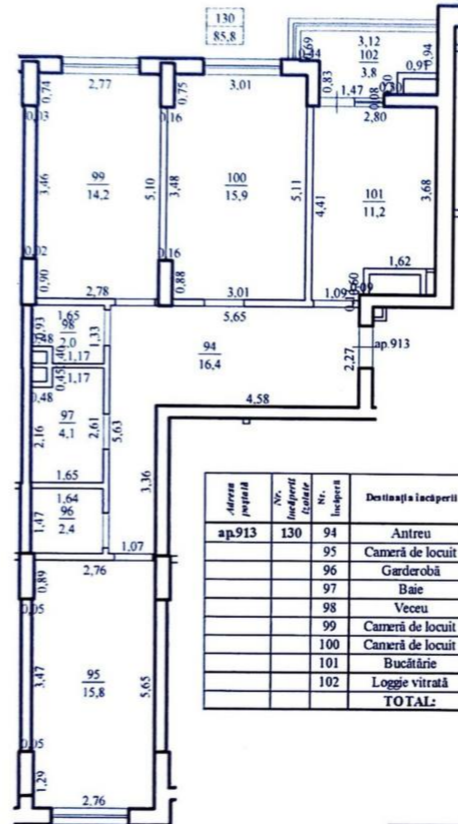

+37368022206  

Informații

ID	9984
Suprafață totală	86 m ²
Nivelul	9
Număr de nivele	9
Balcon	1 balcon
Fond locativ	Cladire nouă
Tipul clădirii	Cărămidă
Starea apartamentului	La alb
Seria	Individuală
Living	Apartament cu living

2

Urechi Aura

Agent imobiliar

+37368022206

Schema de încadrare al încăperii izolate în planul de nivel

Nivelul 10 suprateran: Etaj 9

Scara 3

Adresa pagina	Nr. încăperii Etajate	Nr. încăperii	Destinația încăperii	Suprafața	
				Totală	Locuibilă/uzilitate
ap.913	130	94	Antreu	16,4	16,4
		95	Cameră de locuit	15,8	15,8
		96	Garderobă	2,4	2,4
		97	Baie	4,1	4,1
		98	Veceu	2,0	2,0
		99	Cameră de locuit	14,2	14,2
		100	Cameră de locuit	15,9	15,9
		101	Bucătărie	11,2	11,2
		102	Loggie vitrată	3,8	3,8
			TOTAL:	85,8	45,9

„GEOTOP CONSTRUCTION S.R.L.”

Plan geometric al încăperii izolate locative (apartament)
din mun. Chișinău, sect. Buiucani str. Ion Huzdugan, 11, ap.913

0100510 446.02 130	Lit 130	Înlocuit	Eugeniu BOCU
Regimul de înălțime		Verificat	Eugeniu BOCU
13 (2S+P+9E+E1)		Semnat	<i>[Signature]</i>