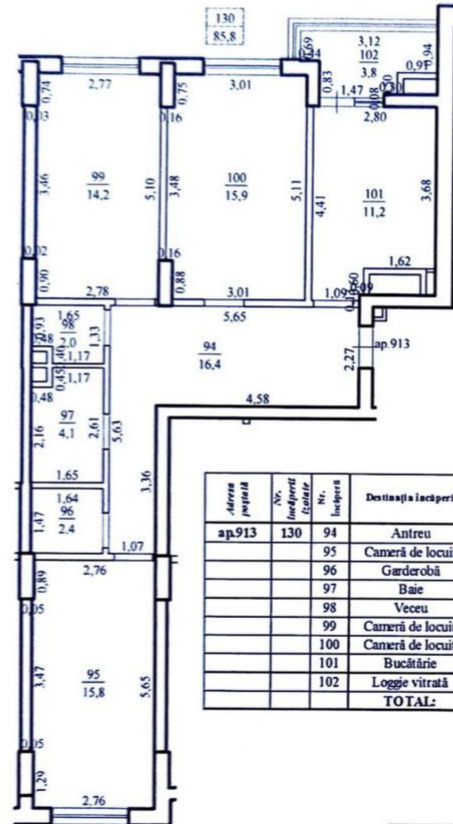

### Informații

ID	9984
Suprafață totală	86 m <sup>2</sup>
Nivelul	9
Număr de nivele	9
Balcon	1 balcon
Fond locativ	Cladire nouă
Tipul clădirii	Cărămidă
Starea apartamentului	La alb
Seria	Individuală
Living	Apartament cu living

**144 500 €**

86 m<sup>2</sup>

3

9/9

2

**Urechi Aura**

Agent imobiliar

+37368022206

Schema de încadrare al încăperii izolate în planul de nivel

Nivelul 10 suprateran: Etaj 9

Scara 3

Adresa apartament	Nr. Incăperii Etajate	Nr. Incăperii	Destinația încăperii	Suprafața	
				Totală	Locuibilă/uzilitate
ap.913	130	94	Antreu	16,4	16,4
		95	Cameră de locuit	15,8	15,8
		96	Garderobă	2,4	2,4
		97	Baie	4,1	4,1
		98	Veceu	2,0	2,0
		99	Cameră de locuit	14,2	14,2
		100	Cameră de locuit	15,9	15,9
		101	Bucătărie	11,2	11,2
		102	Loggie vitrată	3,8	3,8
			<b>TOTAL:</b>	<b>85,8</b>	<b>45,9</b>