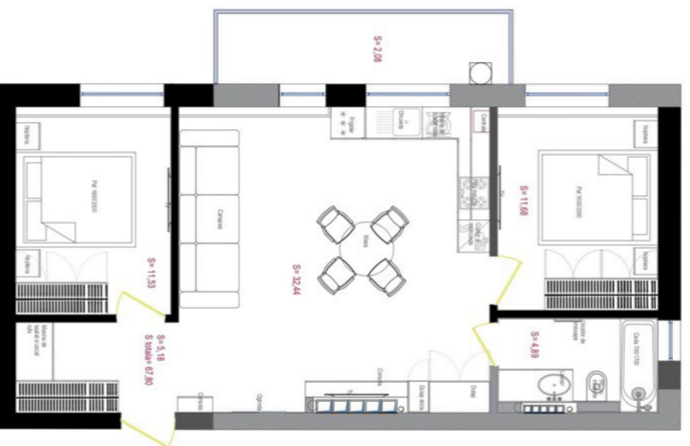

+37360531000  

Informații

ID	9946
Suprafață totală	68m ²
Nivelul	3
Număr de nivele	7
Balcon	1 balcon
Fond locativ	Cladire nouă
Tipul clădirii	Design individual
Starea apartamentului	La alb
Living	Apartament cu living

1

Mogoreanu Gheorghe

Fondator

+37360531000

PLAN AMPLASARE MOBILIER

Beneficiar: Sinter Grup SRL			
Aria total = 67,80m ²			
FORMA PLANULUI PLANULUI			
A3			
PLAN AMPLASARE MOBILIER			