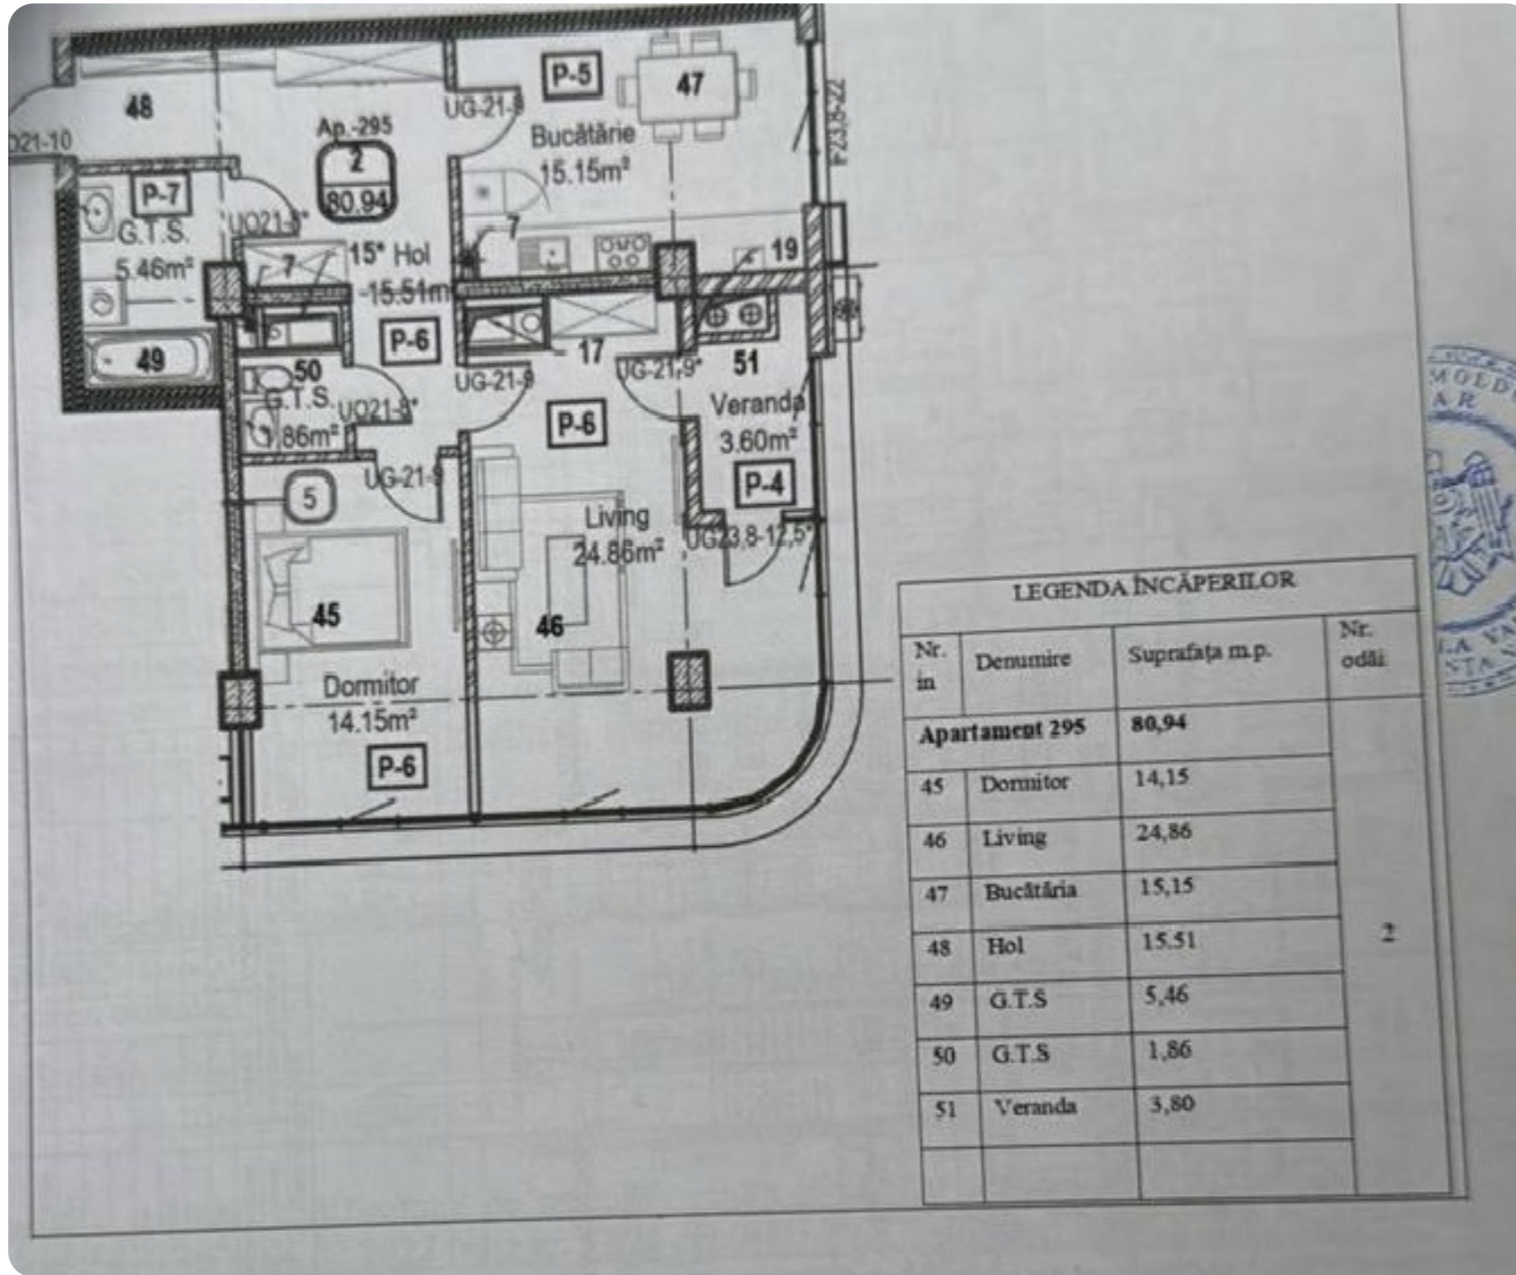

+37368788661

Informații

ID	9673
Suprafață totală	81m ²
Nivelul	10
Număr de nivele	18
Balcon	1 balcon
Fond locativ	Cladire nouă
Tipul clădirii	Design individual
Starea apartamentului	La alb
Living	Apartament cu living

Supraveghere video

Supermarket

Zonă de parc

Prodan Victor

Agent imobiliar

+37368788661

Descriere

TOATE OFERTELE DISPONIBILE LE GĂSIȚI
AICI www.topestate.md Vă prezentăm un
apartament unic, cu o suprafață
impresionantă de 81 m², situat pe str. Tudor
Vladimirescu