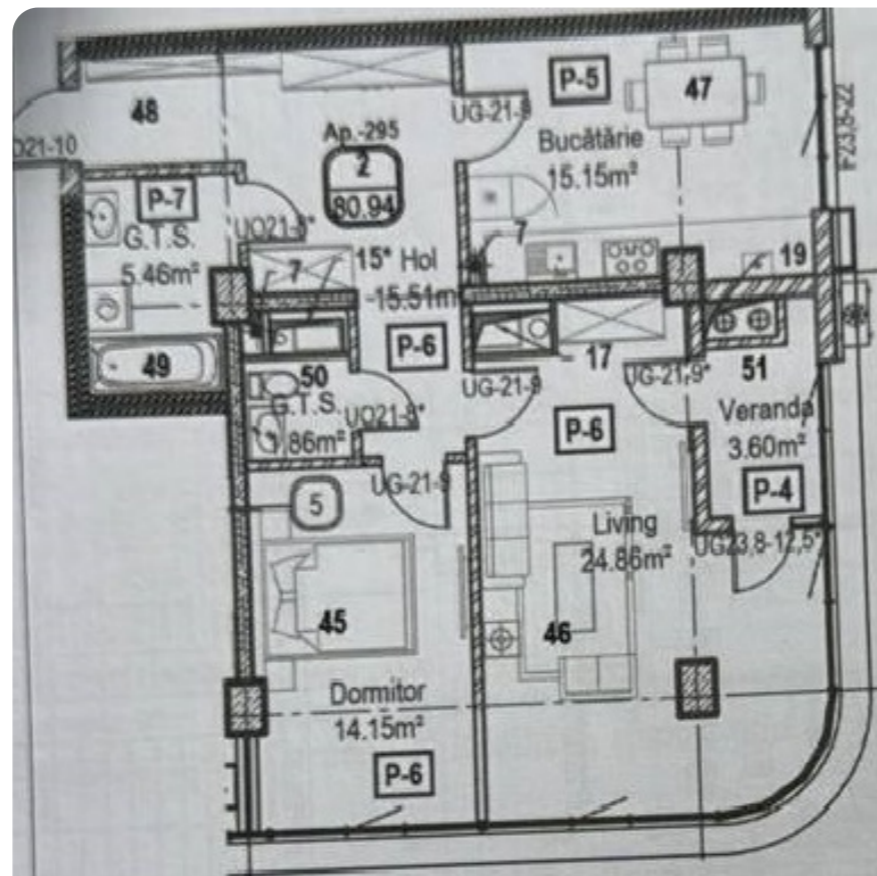

Prodan Victor

Agent imobiliar

+37368788661  

LEGENDA ÎNCĂPERILOR

Nr. în	Denumire	Suprafața m.p.	Nr. odăi
Apartment 295		80,94	2
45	Domnitor	14,15	
46	Living	24,86	
47	Bucătăria	15,15	
48	Hol	15,51	
49	G.T.S.	5,46	
50	G.T.S.	1,86	
51	Veranda	3,80	