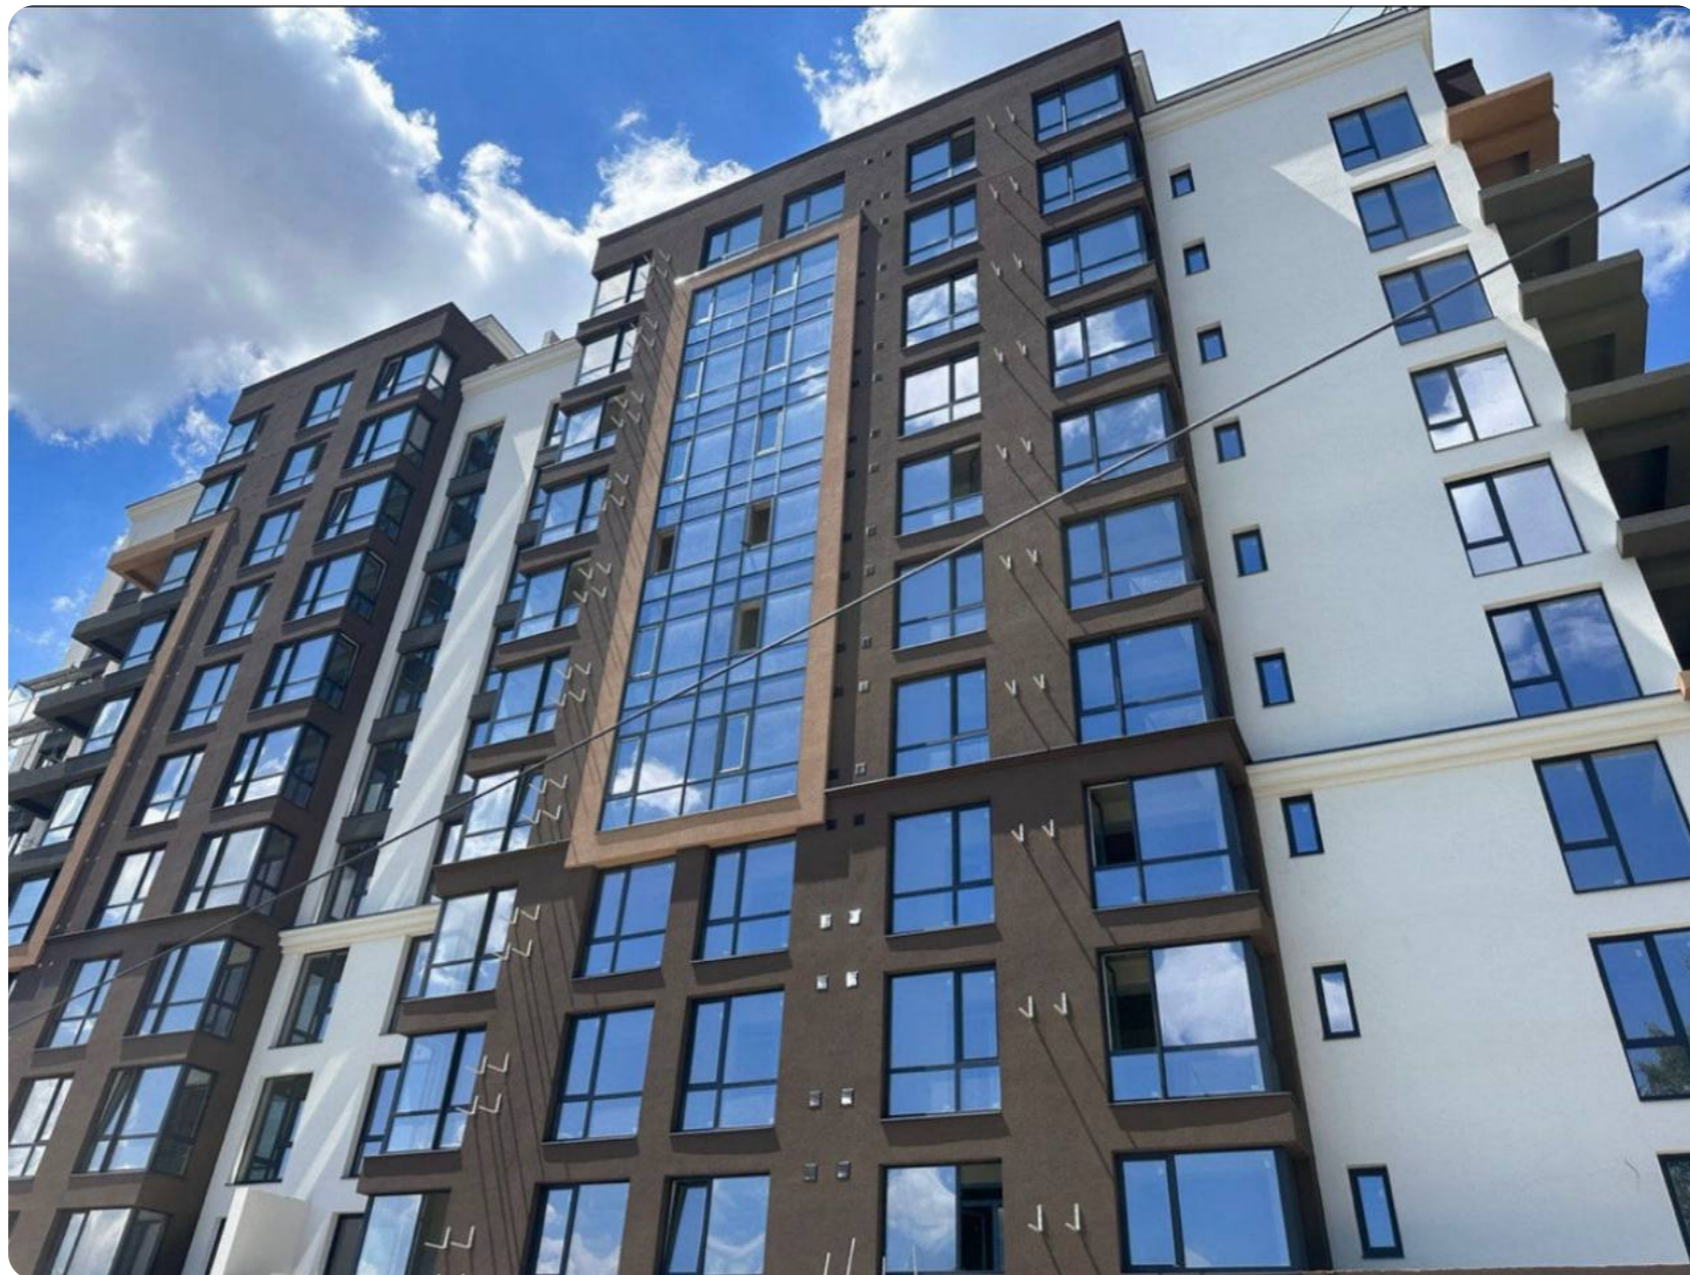

Descriere

TOATE OFERTELE DISPONIBILE LE GĂSIȚI
AICI www.topestate.md Vă prezentăm un
apartament unic, cu o suprafață
impresionantă de 81 m², situat pe str. Tudor
Vladimirescu

Complexul Horus City

Tranșa I. Posibil și în rate de minim 50%

Compartimentare: 2 dormitoare Ț Bucătărie
spațioasă Ț Living Ț Antreu Ț Baie Ț Balcon Ț

Garderoba Dotări și avantaje: - Varianta albă,
ideală pentru personalizare - Geamuri

panoramice, oferind o priveliște

spectaculoasă - Încălzire autonomă - Ușă

blindată pentru siguranță maximă - Ascensor
modern - Teren de joacă pentru copii -

Parcare subterană și deschisă - Curte de tip
închis În imediată apropiere: Magazine Ț...

Agent imobiliar

+37368788661