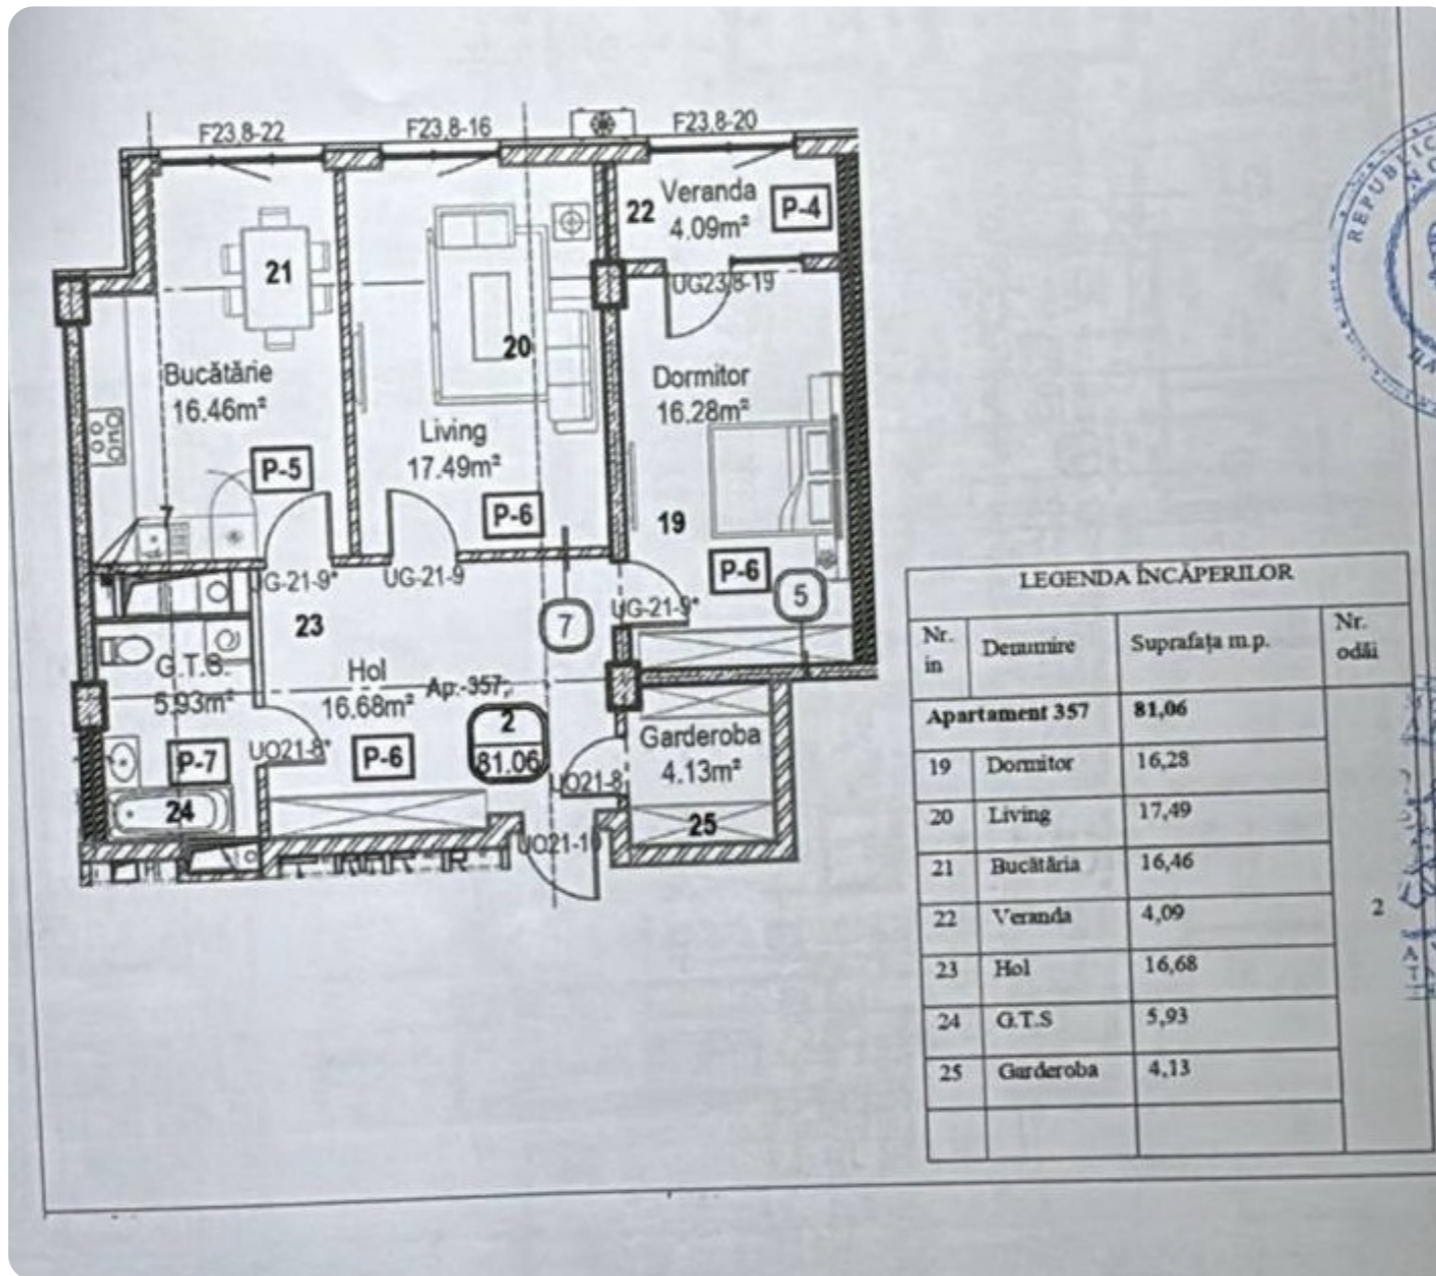

+37368788661  

Informații

ID	9670
Suprafață totală	81m ²
Nivelul	17
Număr de nivele	18
Balcon	1 balcon
Fond locativ	Cladire nouă
Tipul clădirii	Design individual
Starea apartamentului	La alb
Living	Apartament cu living

Ascensor

Teren de joacă

Supraveghere video

Prodan Victor

Agent imobiliar

+37368788661

LEGENDA ÎNCĂPERILOR

Nr. in	Denumire	Suprafata m.p.	Nr. odăi
Apartment 357		81,06	
19	Dormitor	16,28	2
20	Living	17,49	
21	Bucătăria	16,46	
22	Veranda	4,09	
23	Hol	16,68	
24	G.T.S.	5,93	
25	Garderoba	4,13	

Descriere

TOATE OFERTELE DISPONIBILE LE GĂSIȚI
AICI www.topestate.md Vă prezentăm un
apartament unic, cu o suprafață
impresionantă de 81 m², situat pe str. Tudor
Vladimirescu

Complexul Horus City

Tranșa I. Posibil și în rate de minim 50%