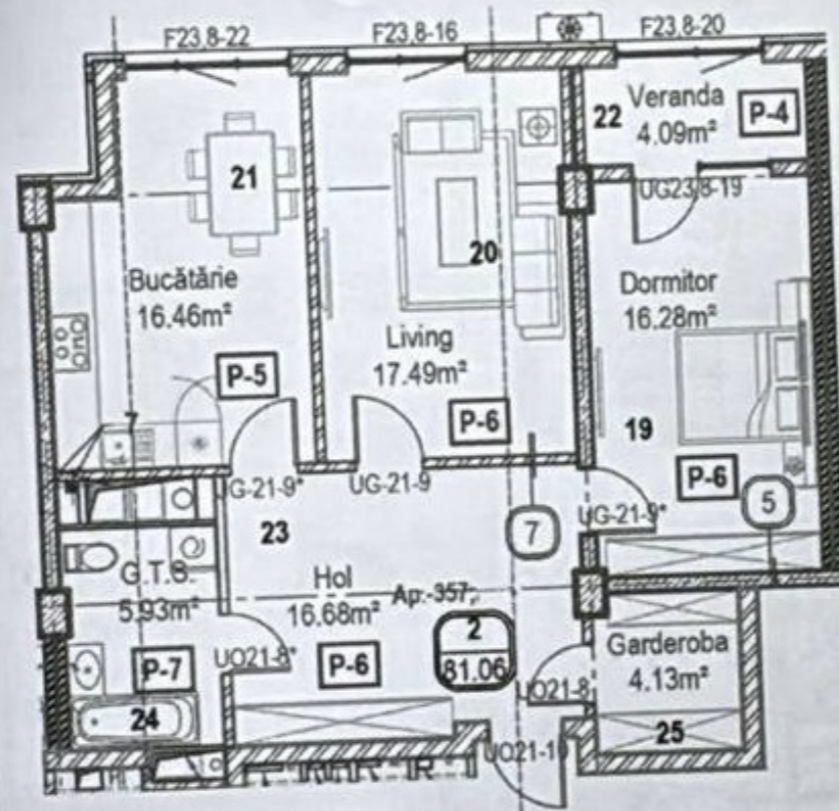

1

Prodan Victor

Agent imobiliar

+37368788661

LEGENDA ÎNCĂPERILOR

Nr. in	Denumire	Suprafața m.p.	Nr. odăi
Apartment 357		81,06	
19	Dormitor	16,28	2
20	Living	17,49	
21	Bucătăria	16,46	
22	Veranda	4,09	
23	Hol	16,68	
24	G.T.S	5,93	
25	Garderoba	4,13	