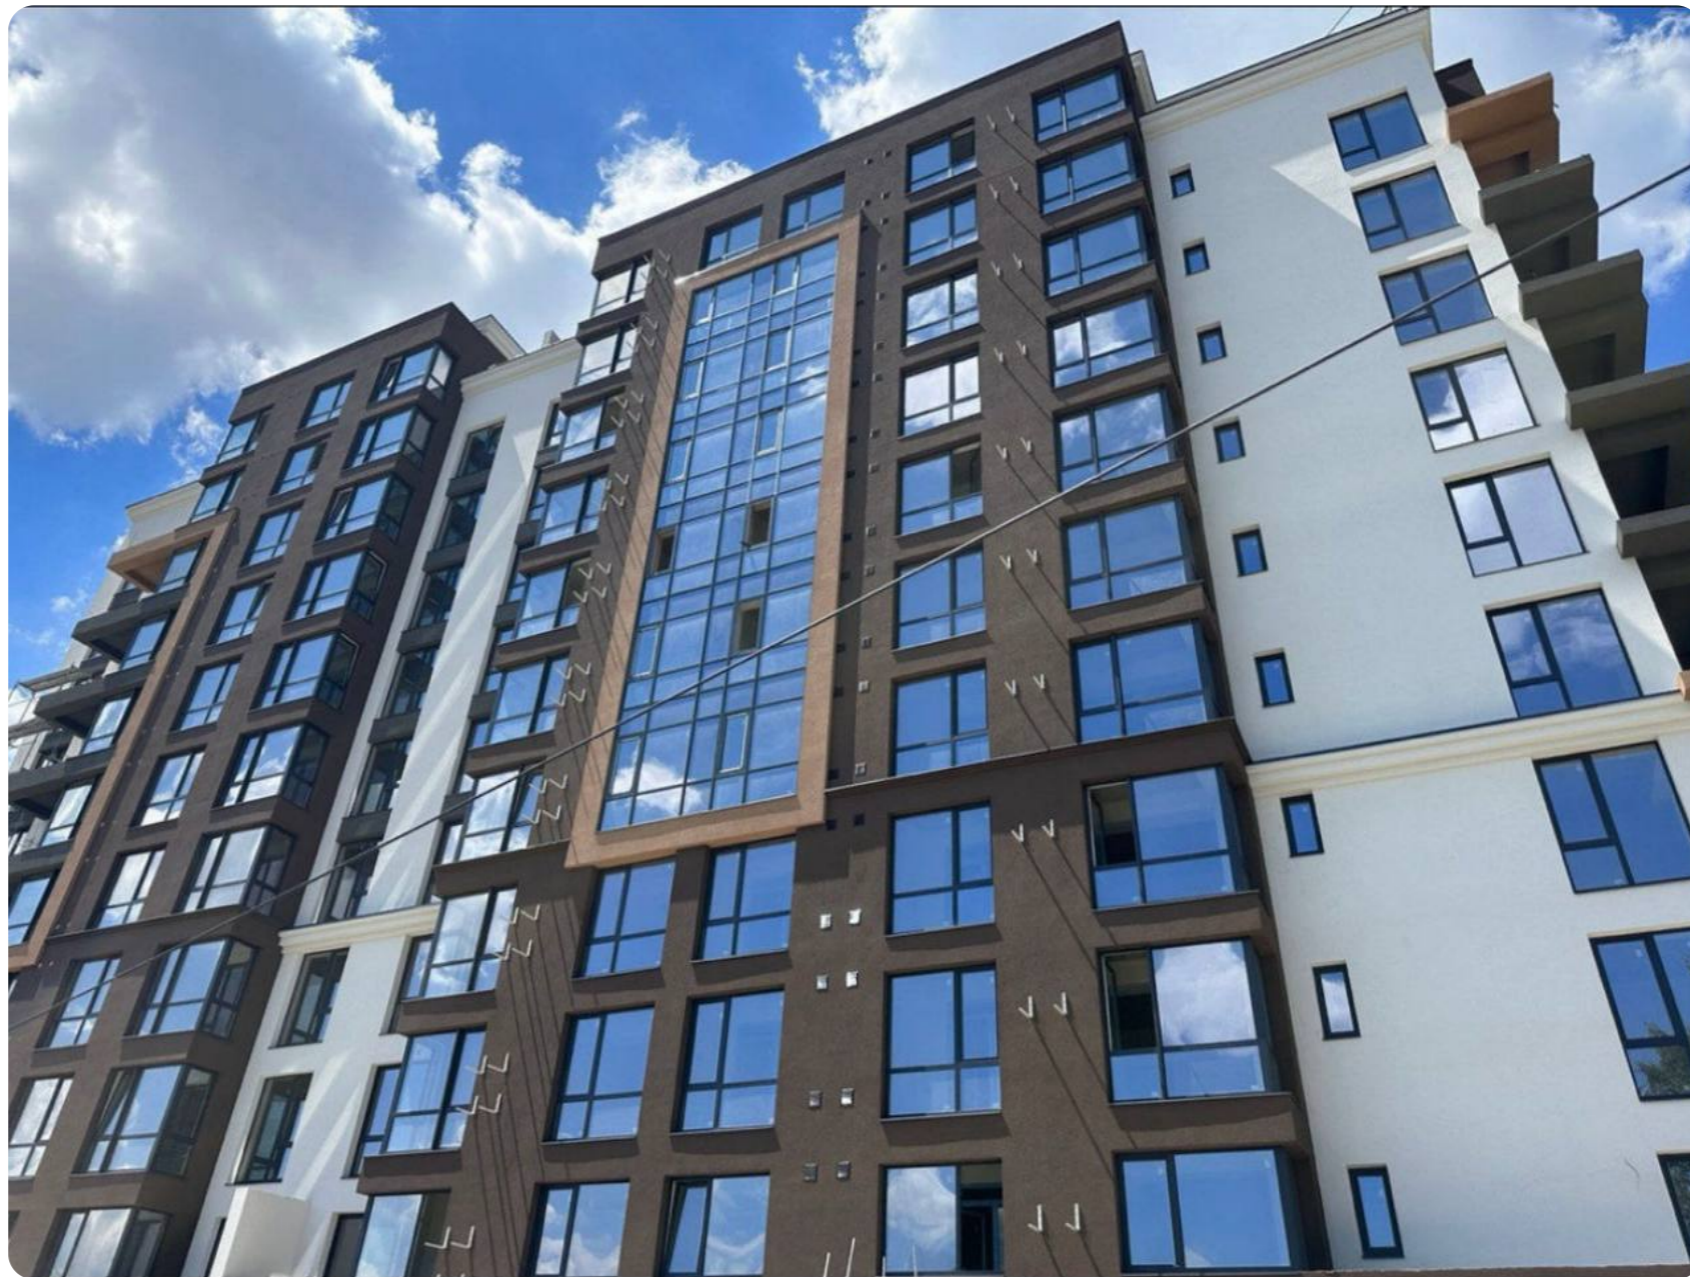

Chișinău Rîșcani str.Tudor Vladimirescu

120 900 €

 81 m²

 2

 17/18

 1

Prodan Victor

Agent imobiliar

+37368788661  

Informații

ID	9670
Suprafață totală	81m ²
Nivelul	17
Număr de nivele	18
Balcon	1 balcon
Fond locativ	Cladire nouă
Tipul clădirii	Design individual
Starea apartamentului	La alb
Living	Apartament cu living

Descriere

TOATE OFERTELE DISPONIBILE LE GĂSIȚI
AICI www.topestate.md Vă prezentăm un
apartament unic, cu o suprafață
impresionantă de 81 m², situat pe str. Tudor
Vladimirescu

Complexul Horus City

Tranșa I. Posibil și în rate de minim 50%