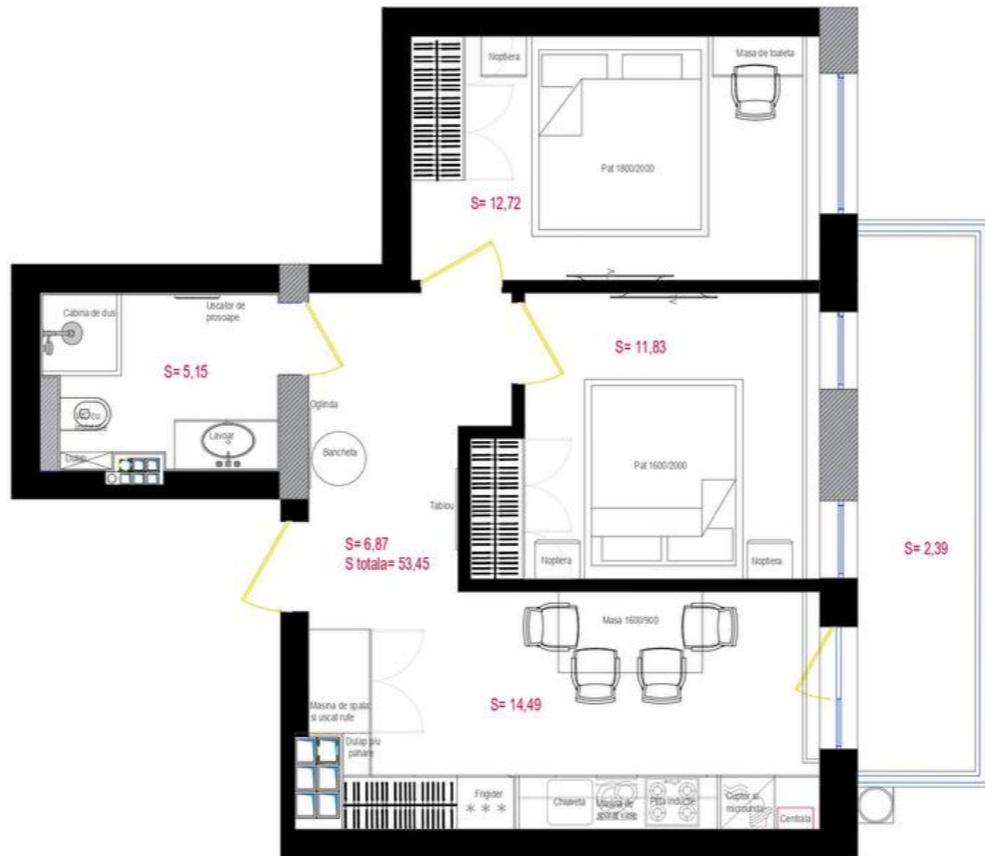

+37360531000  

Informații

ID	9452
Suprafață totală	53m ²
Nivelul	5
Număr de nivele	7
Balcon	1 balcon
Fond locativ	Cladire nouă
Tipul clădirii	Cărămidă
Starea apartamentului	La alb
Living	Apartament cu living

 5/7

 1

Mogoreanu Gheorghe

Fondator

+37360531000

PLAN AMPLASARE MOBILIER

Beneficiar: Strunor Grup SRL		
Aria tot. = 53,45m ²		
	Format	Planșa
	A3	
PLAN AMPLASARE MOBILIER		