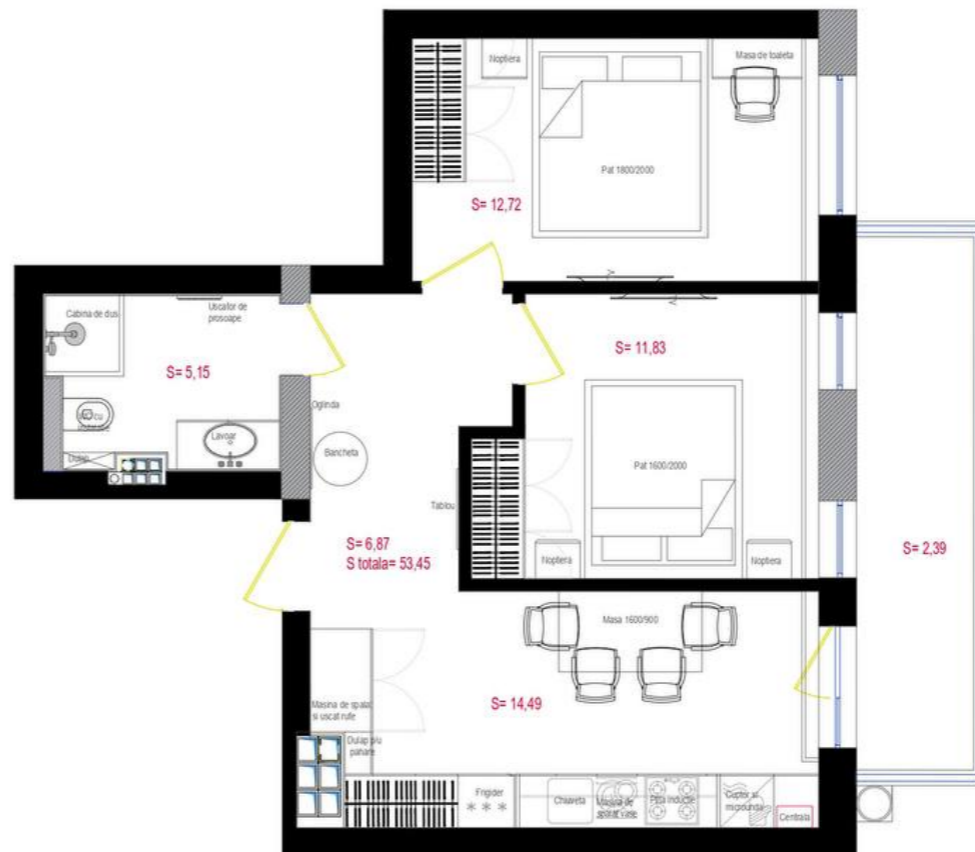

Descriere

TOATE OFERTELE DISPONIBILE le găsiți pe www.topestate.md PANORAMIC CLUB HOUSE | str. Cobzarilor Apartament modern cu vedere panoramică spre zona verde și oraș Suprafață: 53 m² Darea în exploatare: I-a jumătate a anului 2027 Prima rată: 10.000 € | Achitare direct de la dezvoltator

Compartimentare: • 2 dormitoare • Bucătărie + living • Grup sanitar • Antreu • Terasă

Beneficii: • Vedere panoramică spre oraș • Varianta albă • Geamuri panoramice • Încălzire autonomă și pardoseală caldă în tot apartamentul • Izolare termică și fonică • Construcție din cărămidă • Ușă blindată • Ascensor • Teren de joacă • Parcare subterană și deschisă • Curte de tip închis în apropiere: • Magazine, restaurant, farmacie • Grădiniță, școală • Acces rapid la transportul public Comision...

Fondator

+37360531000

PLAN AMPLASARE MOBILIER