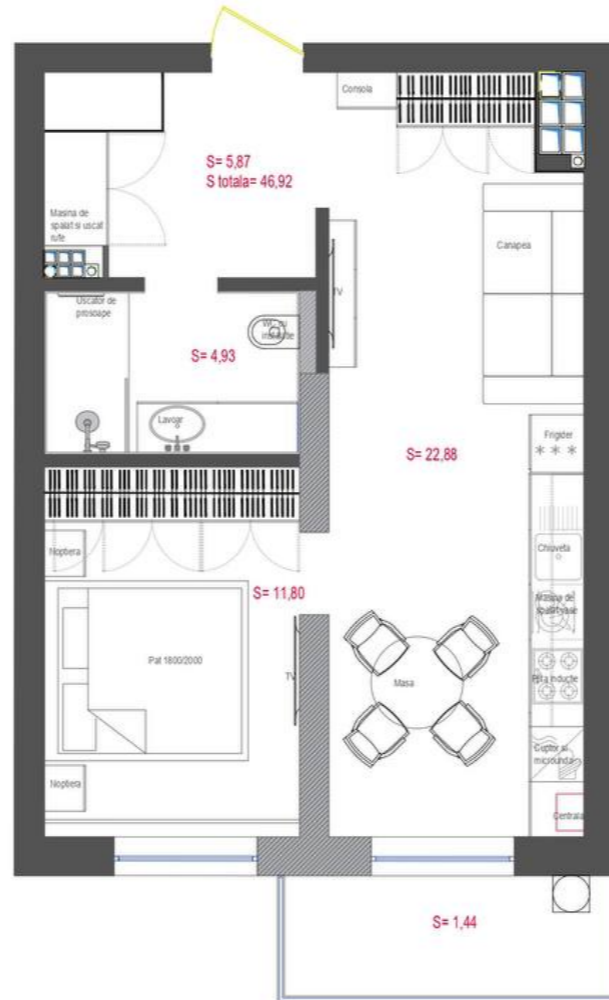

+37360531000  

Informații

ID	9444
Suprafață totală	47m ²
Nivelul	3
Număr de nivele	7
Balcon	1 balcon
Fond locativ	Cladire nouă
Tipul clădirii	Cărămidă
Starea apartamentului	La alb
Living	Apartament cu living

Ușă blindată

Ascensor

Teren de joacă

Mogoreanu Gheorghe

Fondator

+37360531000  

PLAN AMPLASARE MOBILIER

Beneficiar: Strunor Grup SRL		
Aria tot. = 46,92 m2		
	Format	Planșa
	A3	
PLAN AMPLSARE MOBILIER		

1

Mogoreanu Gheorghe

Fondator

+37360531000

PLAN AMPLASARE MOBILIER

Beneficiar: Strunor Grup SRL		
Aria tot. = 46,92 m2		
	Format	Planşa
	A3	
PLAN AMPLSARE MOBILIER		