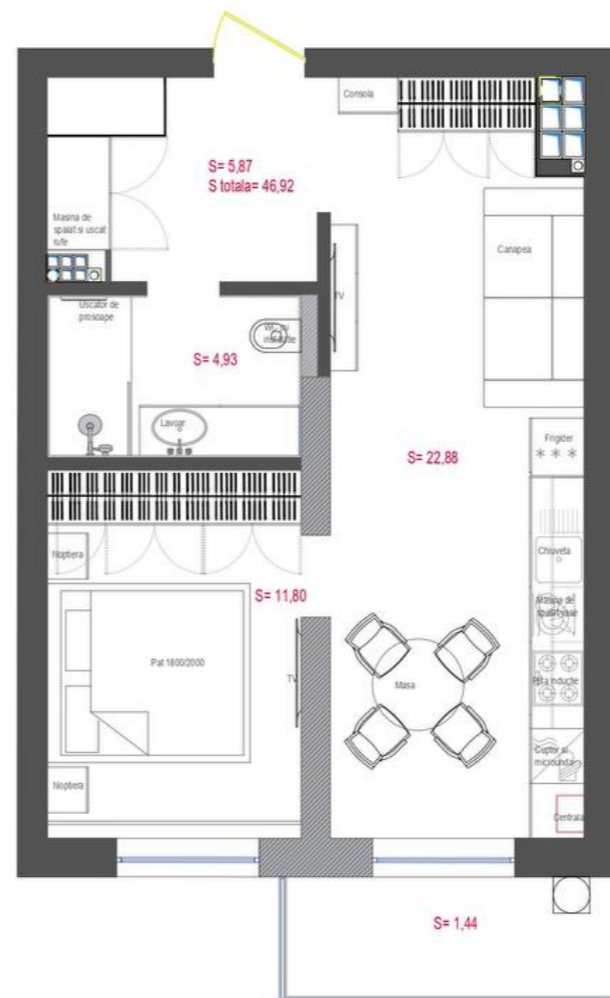

+37360531000  

Informații

ID	9444
Suprafață totală	47m ²
Nivelul	3
Număr de nivele	7
Balcon	1 balcon
Fond locativ	Cladire nouă
Tipul clădirii	Cărămidă
Starea apartamentului	La alb
Living	Apartament cu living

Ușă blindată

Ascensor

Teren de joacă

Mogoreanu Gheorghe

Fondator

+37360531000  

PLAN AMPLASARE MOBILIER

Beneficiar: Strunor Grup SRL		
Aria tot. = 46,92 m2		
	Format	Planșa
	A3	
PLAN AMPLSARE MOBILIER		

Descriere

TOATE OFERTELE DISPONIBILE le găsiți pe www.topestate.md **PANORAMIC CLUB HOUSE** | str. Cobzarilor Apartament modern cu vedere panoramică spre zona verde și oraș
Suprafață: 47 m² Darea în exploatare: I-a jumătate a anului 2027 Prima rată: 10.000 € | Achitare direct de la dezvoltator
Compartimentare: • 1 dormitor • Bucătărie + living • Grup sanitar • Antreu • Terasă
Beneficii: • Vedere panoramică spre oraș • Varianta albă • Geamuri panoramice • Încălzire autonomă și pardoseală caldă în tot apartamentul • Izolare termică și fonică • Construcție din cărămidă • Ușă blindată • Ascensor • Teren de joacă • Parcare subterană și deschisă • Curte de tip închis în apropiere: • Magazine, restaurant, farmacie • Grădiniță, școală • Acces rapid la transportul public Comision 0%...