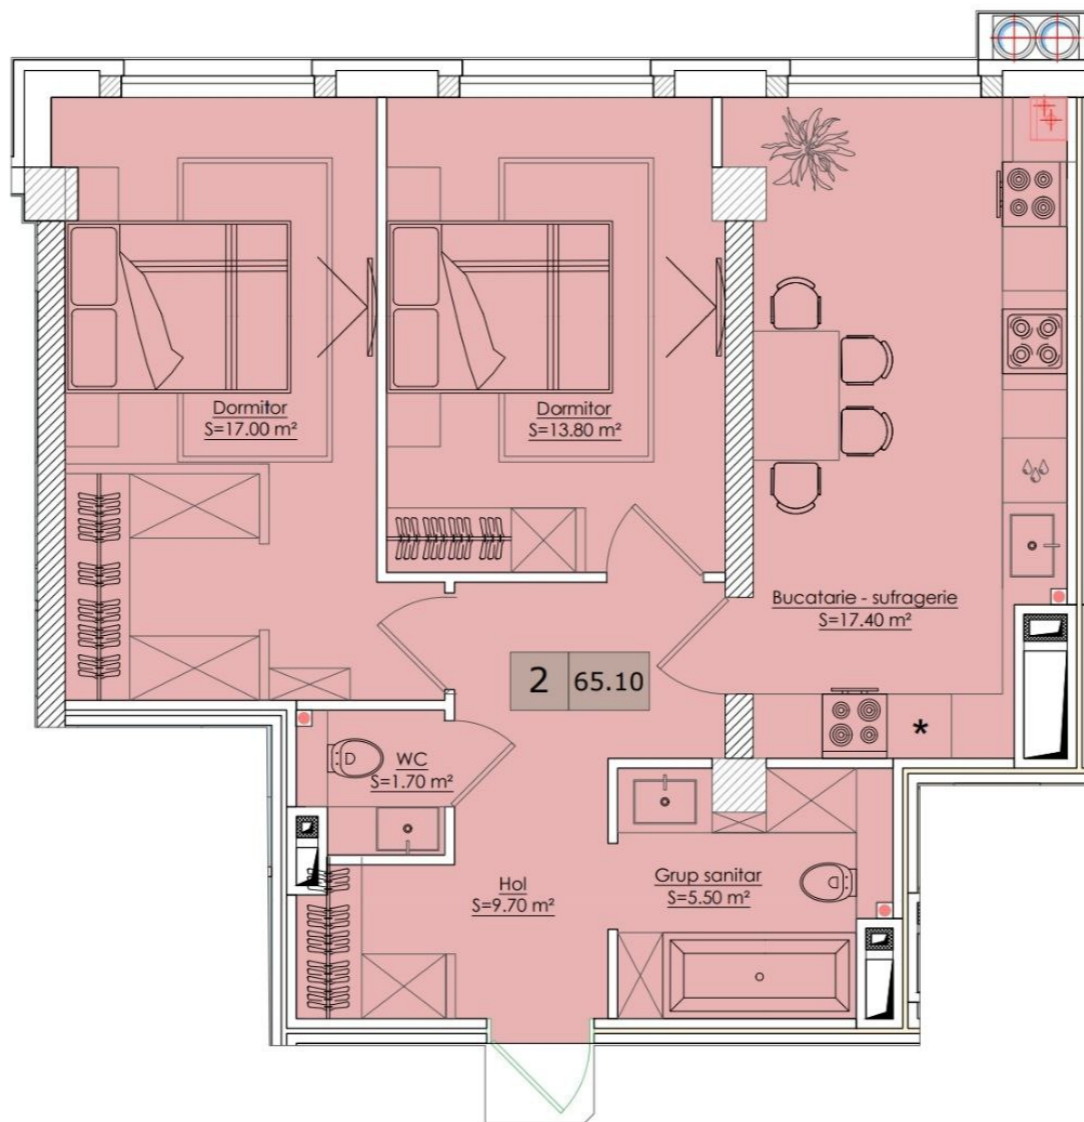

Descriere

TOATE OFERTELE DISPONIBILE LE GĂSIȚI
AICI www.topestate.md Vă prezentăm
apartament spațios cu suprafața de
65 m.p. localizat pe str. Ialoveni.

Complex Estate Sunrise III

Darea în exploatare mai

2028 Divizarea imobilului: - 2 dormitoare -

Bucătărie - Bloc sanitar separat - Antreu

Beneficii: • Variantă albă • Geamuri termopan

• Încălzire autonomă • Izolare termică și

fonică • Ușă blindată • Ascensor • Teren de

joacă • Parcare subterană, deschisă • Curte

de tip închis În imediată apropiere: ☒ Magazin

☒ Restaurant ☒ Farmacie ☒ Grădiniță ☒ Școală

Acces facil la transportul public în orice

direcție a orașului. Comision...

Agent imobiliar

+37368683364