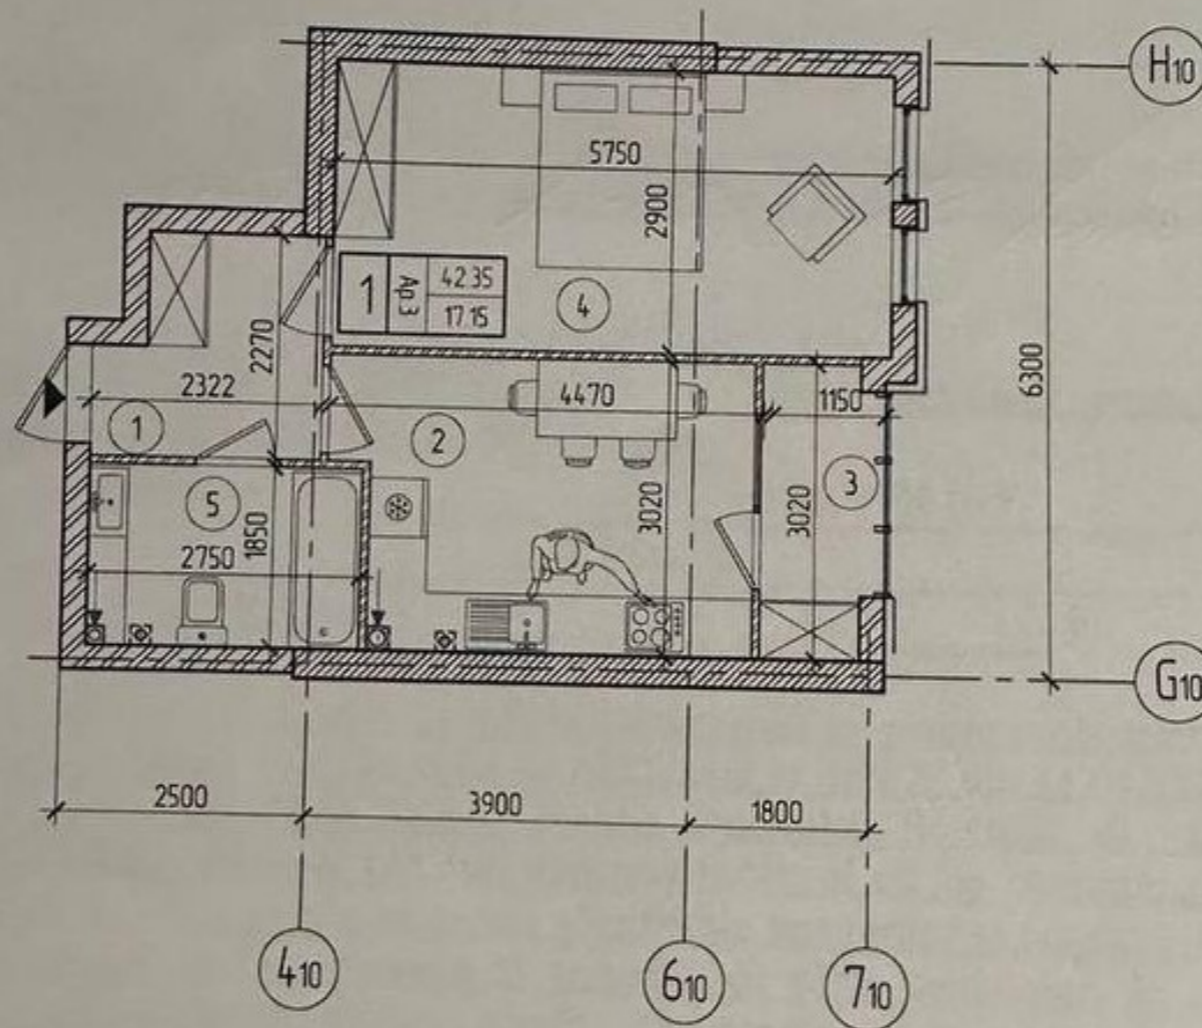

Descriere

TOATE OFERTELE DISPONIBILE LE GĂSIȚI
AICI www.topestate.md Vă propunem
apartament cu suprafața de 43 m.p. situat
pe str. Dimineții

Compania de construcții SkyHouse

Divizarea imobilului: -

Dormitor - Bucătărie - Bloc sanitar - Balcon -

Antreu Dotări și avantaje: • Variantă albă

• Geamuri termopan • Încălzire autonomă

• Ușă blindată • Ascensor • Teren de joacă

• Parcare deschisă • Curte de tip închisă În

imediată apropiere: ☒ Magazin ☒ Farmacie

☒ Grădiniță ☒ Școală ☒ Parc Acces facil la

transportul public în orice direcție a orașului.

Comision 0% pentru cumpărători!

Compania TOP ESTATE vă ajută...

Agent imobiliar

+37368582233