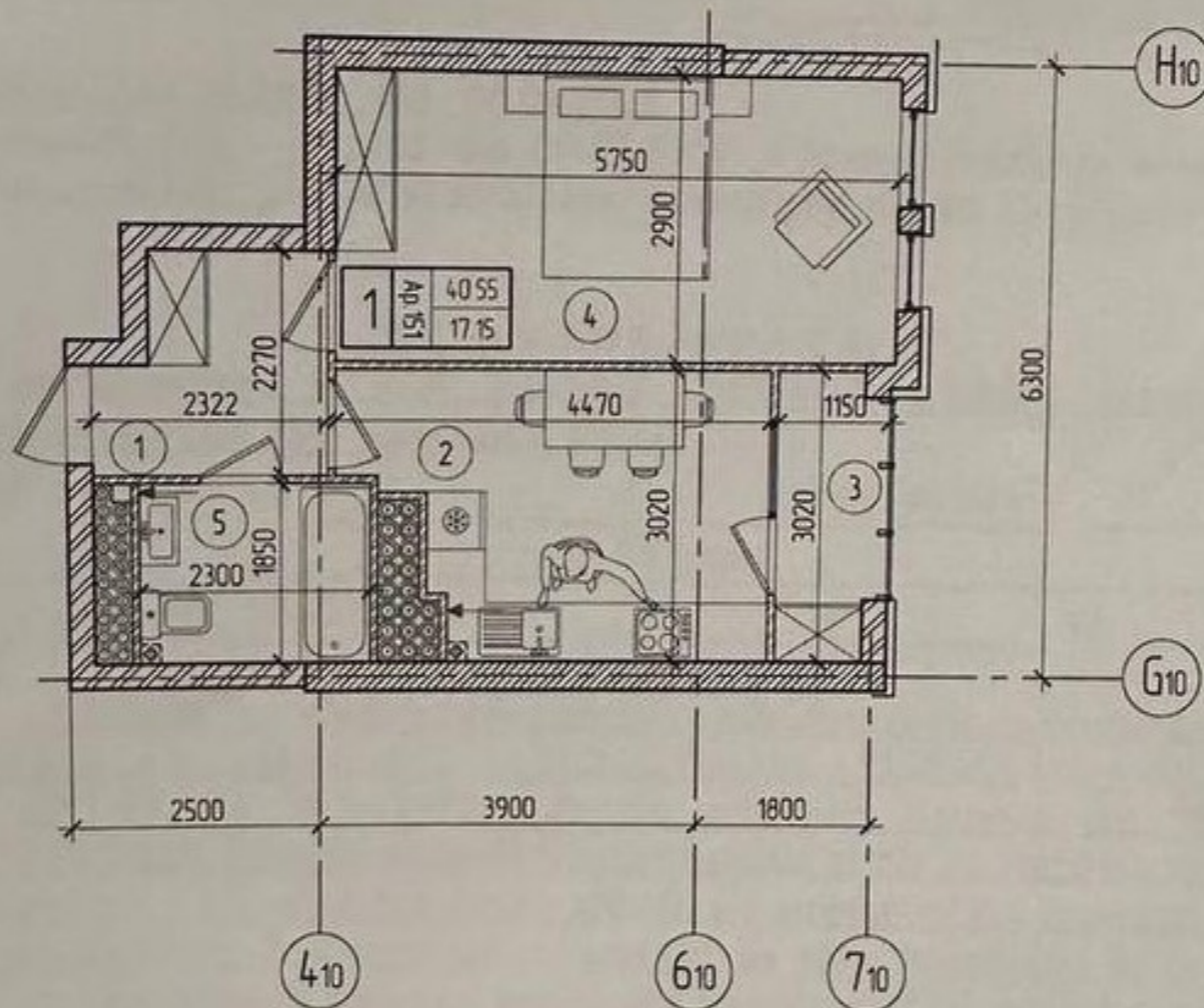

Descriere

TOATE OFERTELE DISPONIBILE LE GĂSIȚI
AICI www.topestate.md Vă propunem
apartament cu suprafața de 41 m.p. situat
pe str. Dimineții

Compania de construcții SkyHouse

Divizarea imobilului: -

Dormitor - Bucătărie - Bloc sanitar - Balcon -

Antreu Dotări și avantaje: • Variantă albă

• Geamuri termopan • Încălzire autonomă

• Ușă blindată • Ascensor • Teren de joacă

• Parcare deschisă • Curte de tip închisă În

imediată apropiere: ☒ Magazin ☒ Farmacie

☒ Grădiniță ☒ Școală ☒ Parc Acces facil la

transportul public în orice direcție a orașului.

Comision 0% pentru cumpărători!

Compania TOP ESTATE vă ajută...

Agent imobiliar

+37368582233