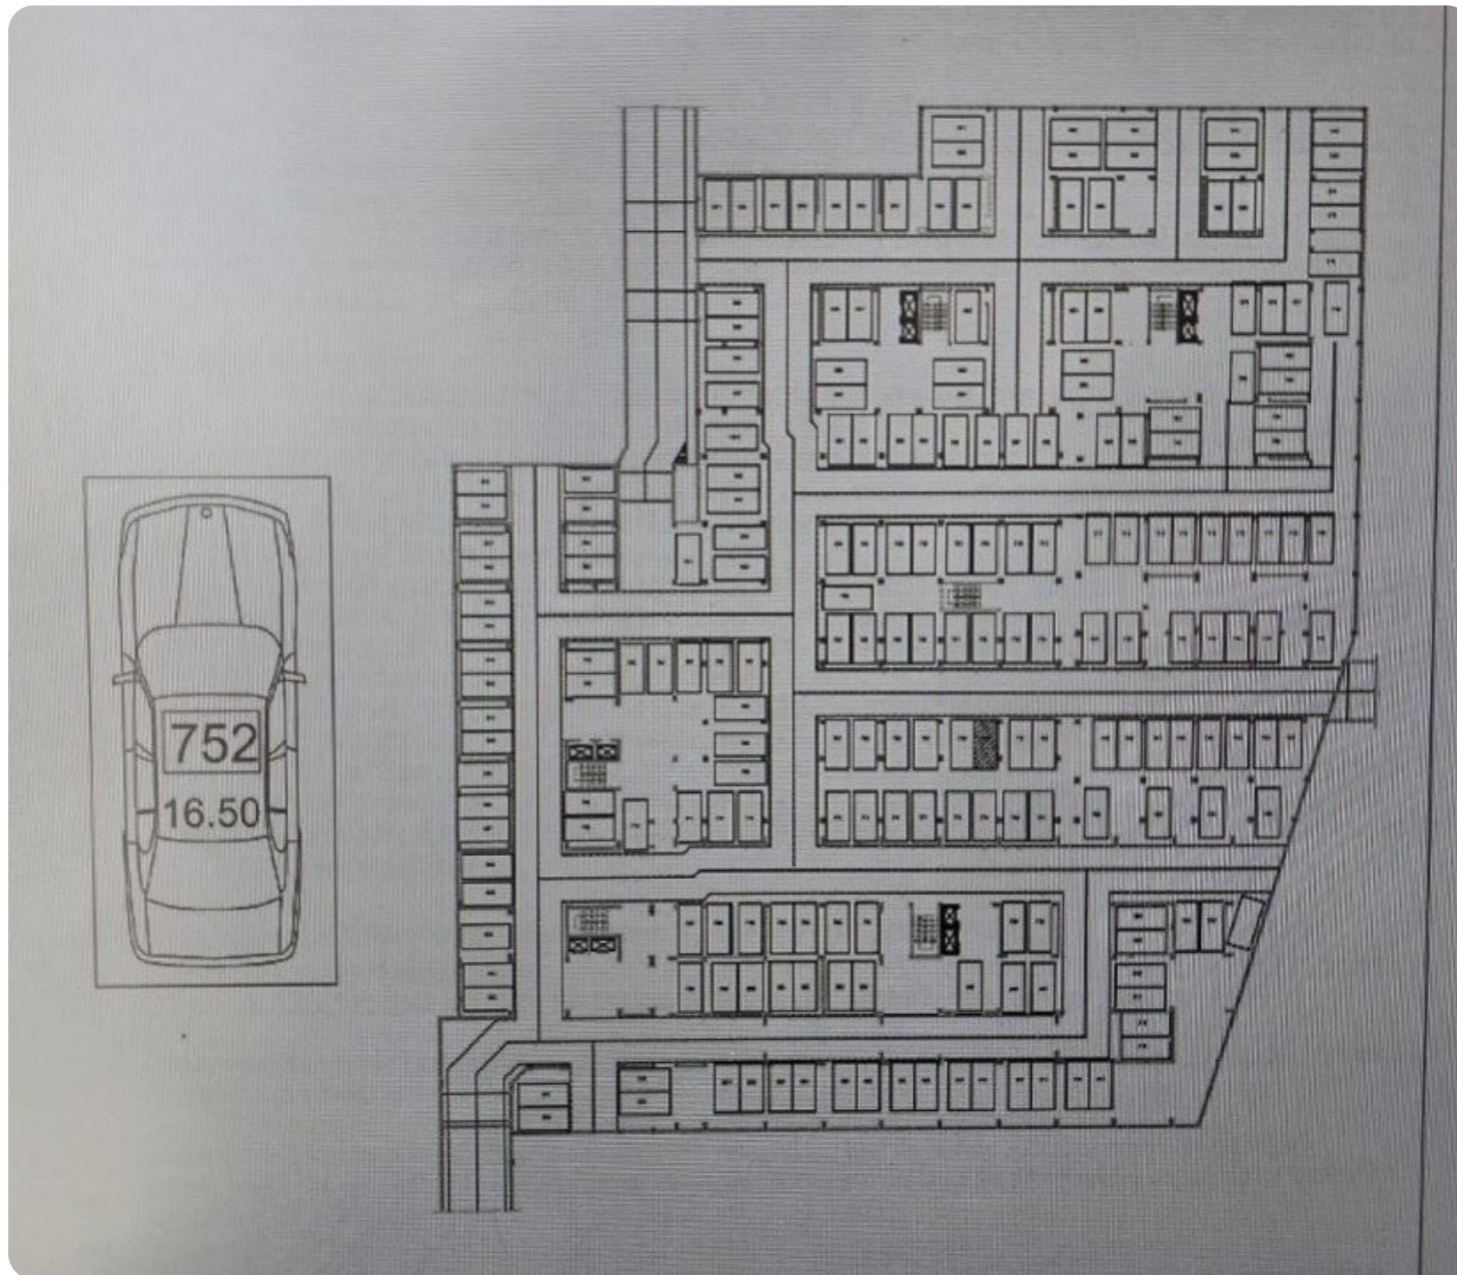

## Descriere

TOATE OFERTELE DISPONIBILE LE GĂSIȚI  
AICI [www.topestate.md](http://www.topestate.md) Vă prezentăm  
apartament cu suprafața de 63 m.p. localizat  
pe str. Grădina Botanică

Complexul Rezidențial „Newton House  
Grădina Botanică”