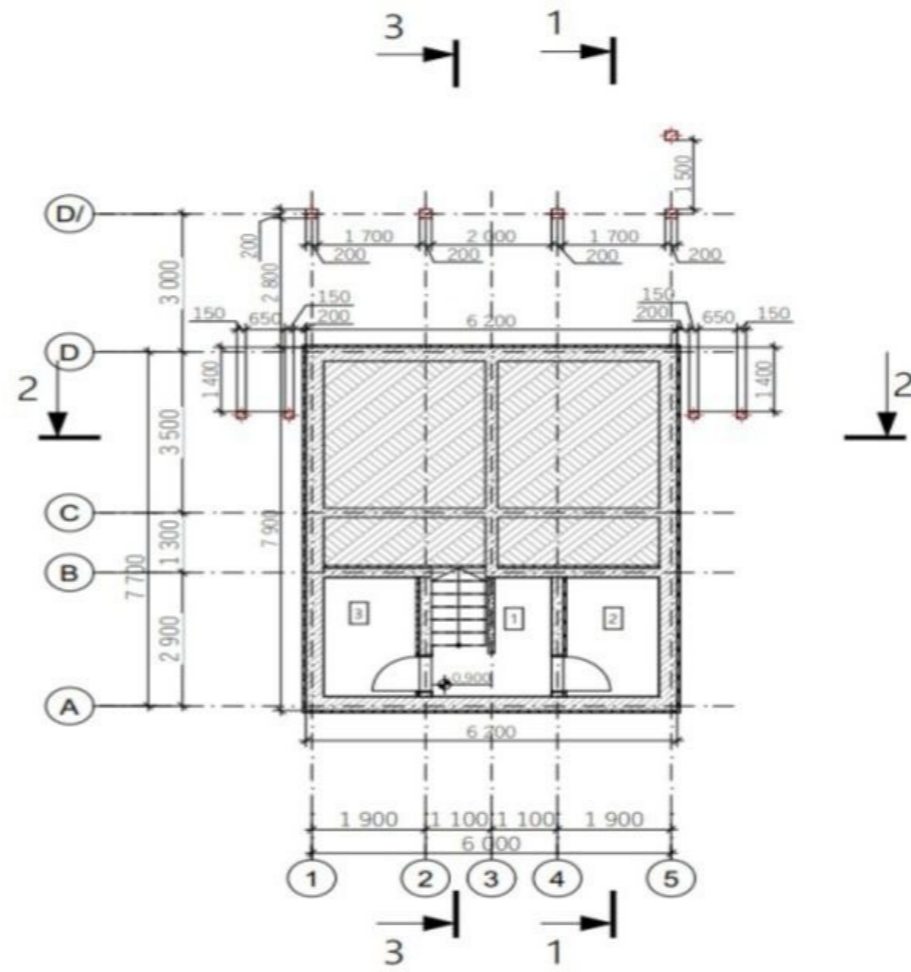

Informații

ID	8612
Suprafață totală	100m ²
Suprafața terenului	8 ari
Nivele	2 nivele
Starea casei	La alb
Bloc sanitar	1
Instalații sanitare	Cu instalații sanitare
Canalizare	Cu canalizare
Gazeificare	Fără gazeificare

Trohin Victoria

Agent imobiliar

+37368683364

Plan Demisol, cota -0,900, sc. 1:100

Plan Parter amenajare, sc. 1:100

Plan Etaj amenajare , cota +2,800, sc. 1:100