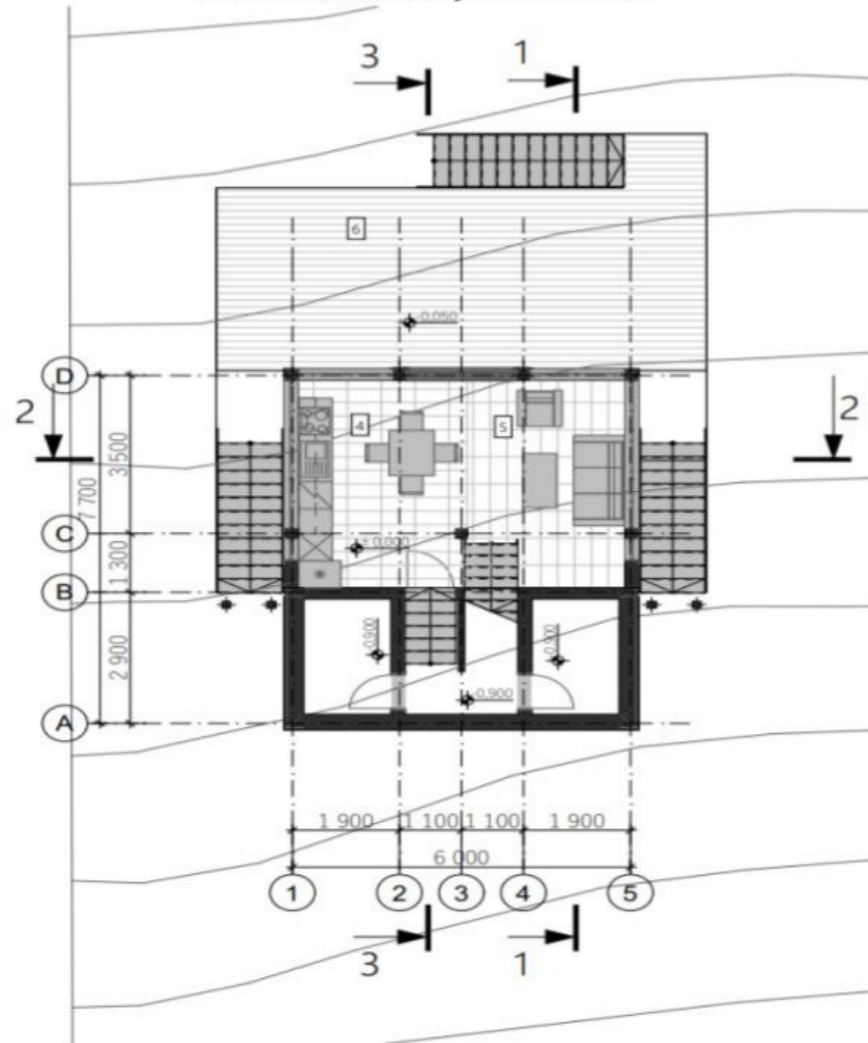

Informații

ID	8612
Suprafață totală	100m ²
Suprafața terenului	8 ari
Nivele	2 nivele
Starea casei	La alb
Bloc sanitar	1
Instalații sanitare	Cu instalații sanitare
Canalizare	Cu canalizare
Gazeificare	Fără gazeificare

Trohin Victoria

Agent imobiliar

+37368683364

Plan Demisol, cota -0,900, sc. 1:100

Plan Parter amenajare, sc. 1:100

Plan Etaj amenajare , cota +2,800, sc. 1:100