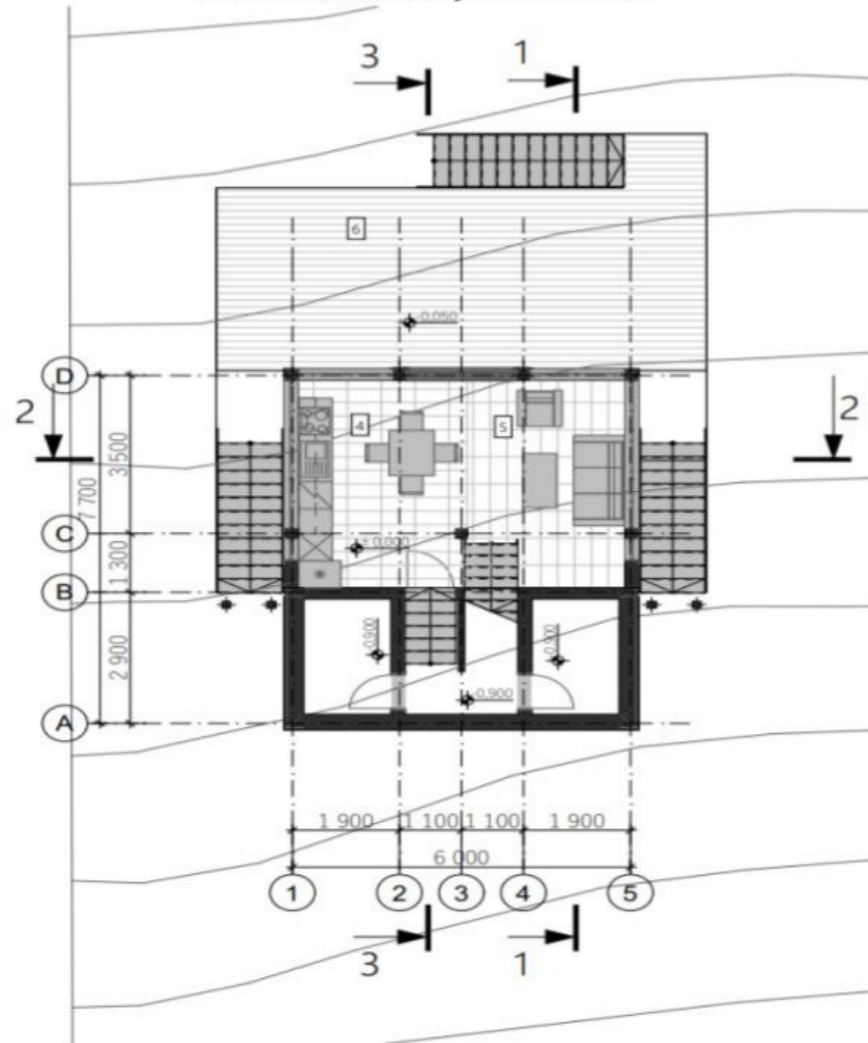

1

**Trohin Victoria**

Agent imobiliar

+37368683364

Plan Demisol, cota -0,900, sc. 1:100

Plan Parter amenajare, sc. 1:100

Plan Etaj amenajare , cota +2,800, sc. 1:100