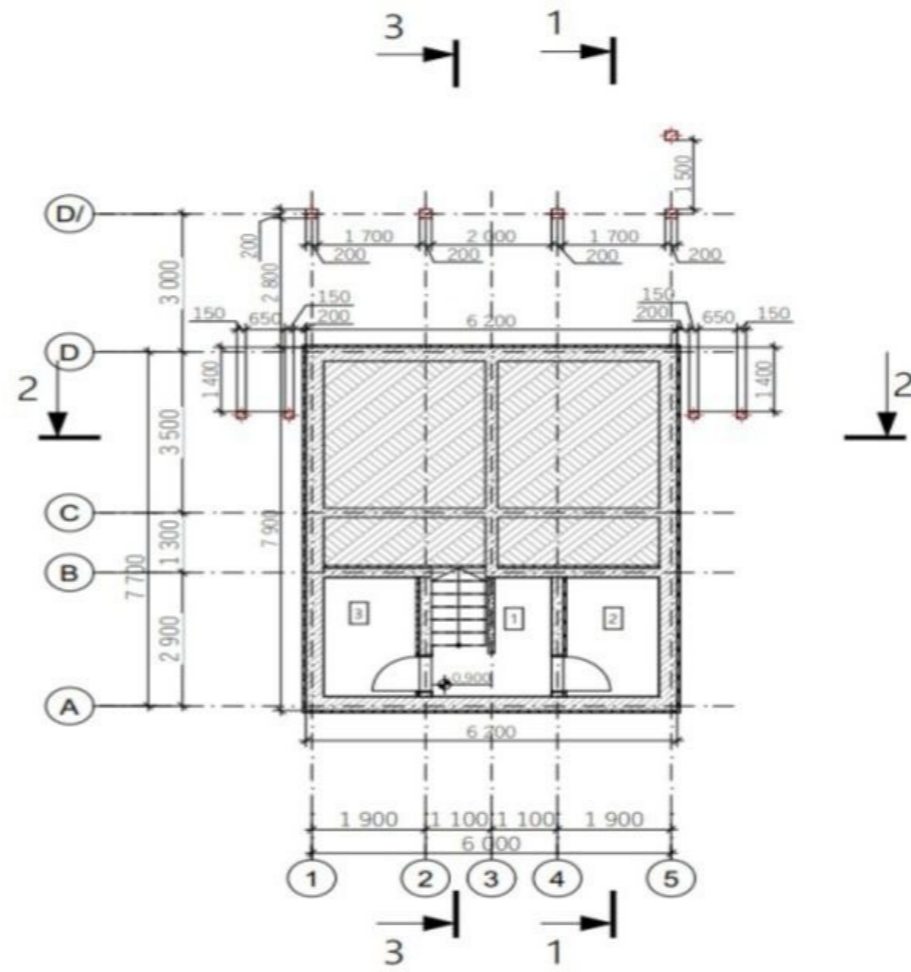

1

**Trohin Victoria**

Agent imobiliar

+37368683364

Plan Demisol, cota -0,900, sc. 1:100

Plan Parter amenajare, sc. 1:100

Plan Etaj amenajare , cota +2,800, sc. 1:100