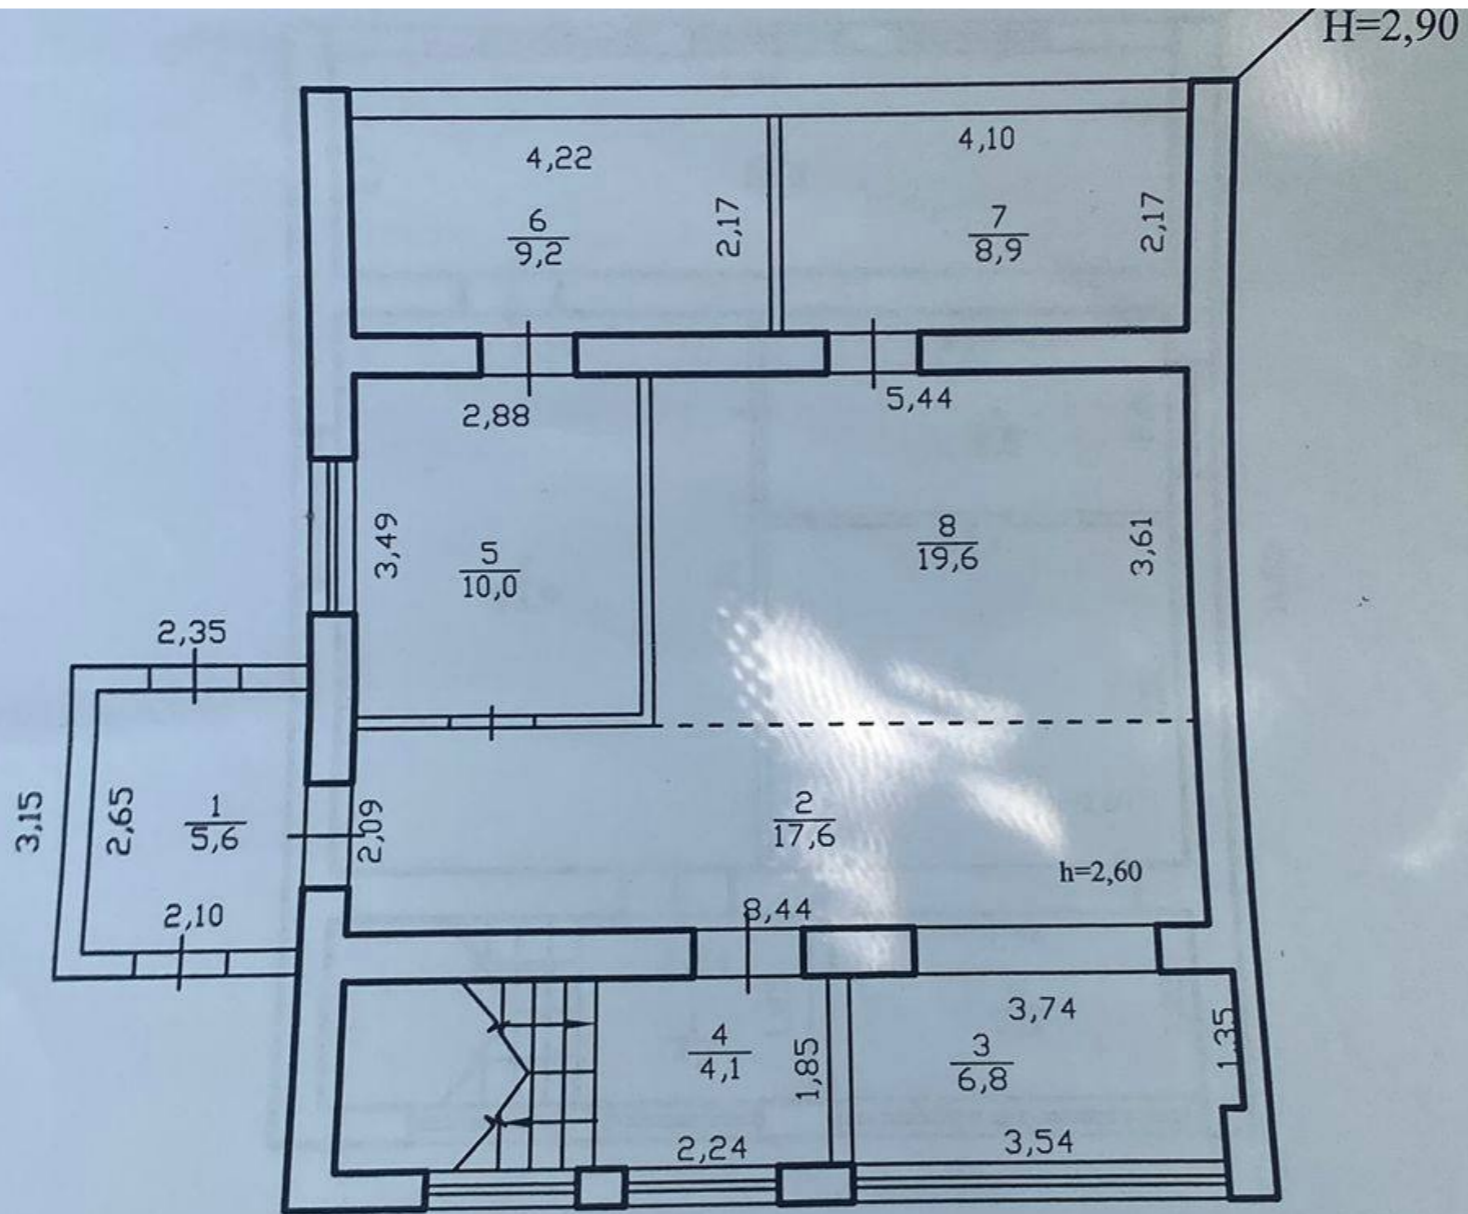

Informații

ID	8523
Suprafață totală	300 ari
Suprafața terenului	8 ari
Nivele	2 nivele
Starea casei	La gri
Bloc sanitar	2
Instalații sanitare	Cu instalații sanitare
Canalizare	Cu canalizare
Gazeificare	Cu gazeificare

1,45

3,39

1,95

Sistemul de coordonate: MR99

Scara 1: 500