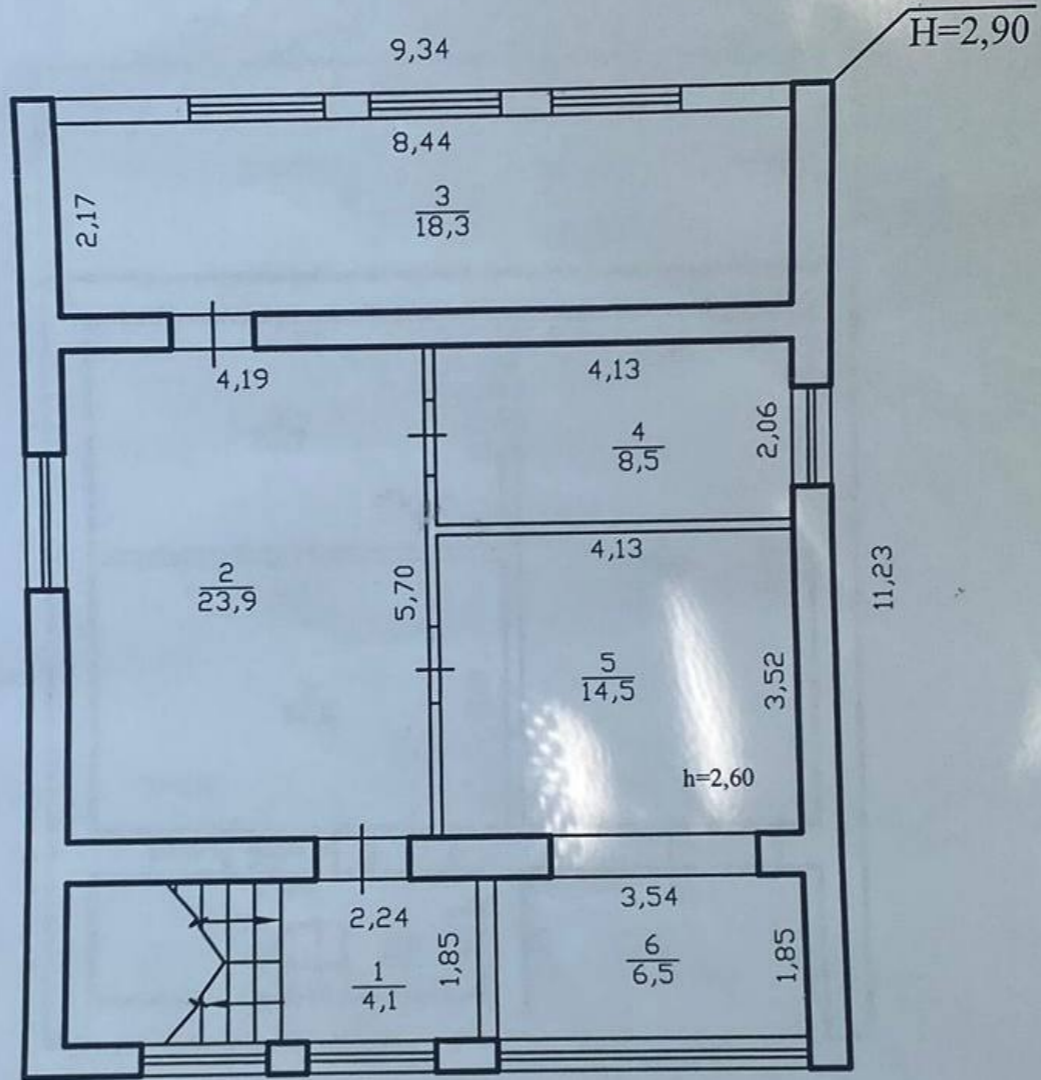

Informații

ID	8523
Suprafață totală	300m ²
Suprafața terenului	8 ari
Nivele	2 nivele
Starea casei	La gri
Bloc sanitar	2
Instalații sanitare	Cu instalații sanitare
Canalizare	Cu canalizare
Gazeificare	Cu gazeificare

1,45

3,39

1,95

Sistemul de coordonate: MR99

Scara 1: 500