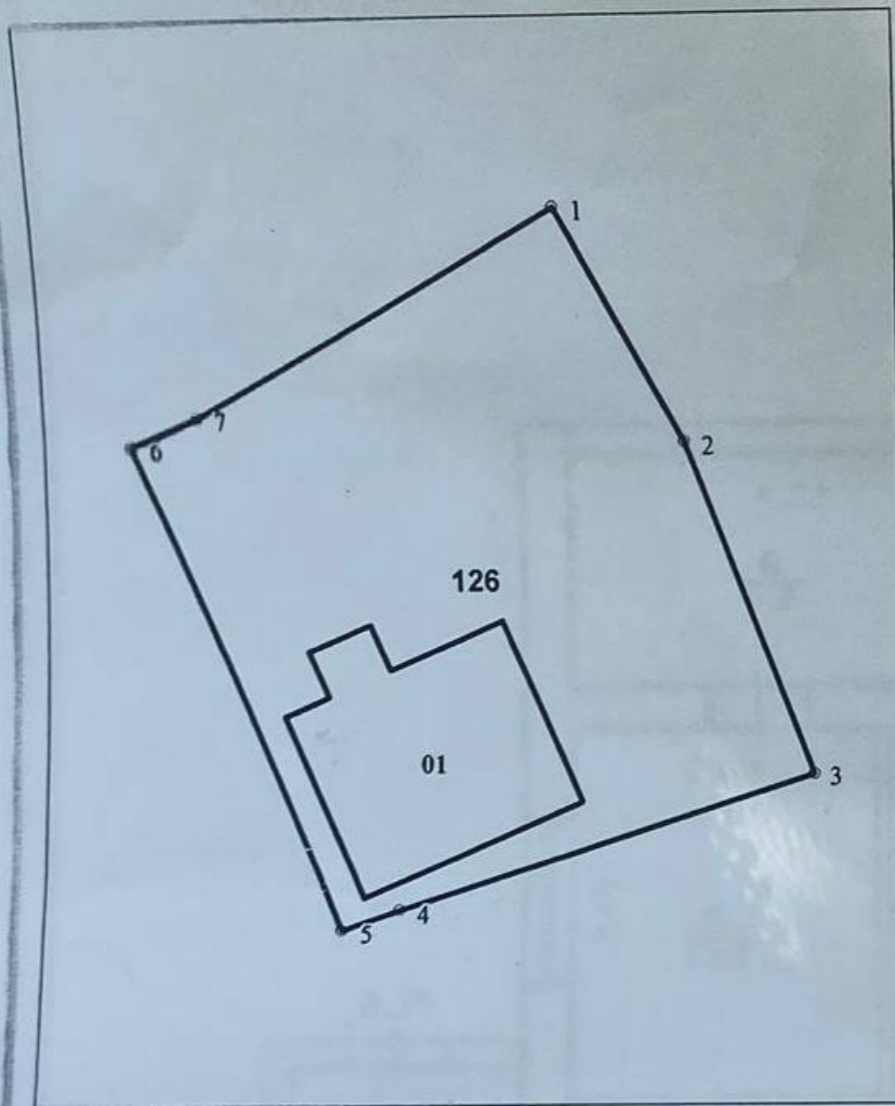

Informații

ID	8523
Suprafață totală	300 ari
Suprafața terenului	8 ari
Nivele	2 nivele
Starea casei	La gri
Bloc sanitar	2
Instalații sanitare	Cu instalații sanitare
Canalizare	Cu canalizare
Gazeificare	Cu gazeificare

1,45

3,39

1,95

Sistemul de coordonate: MR99

Scara 1: 500