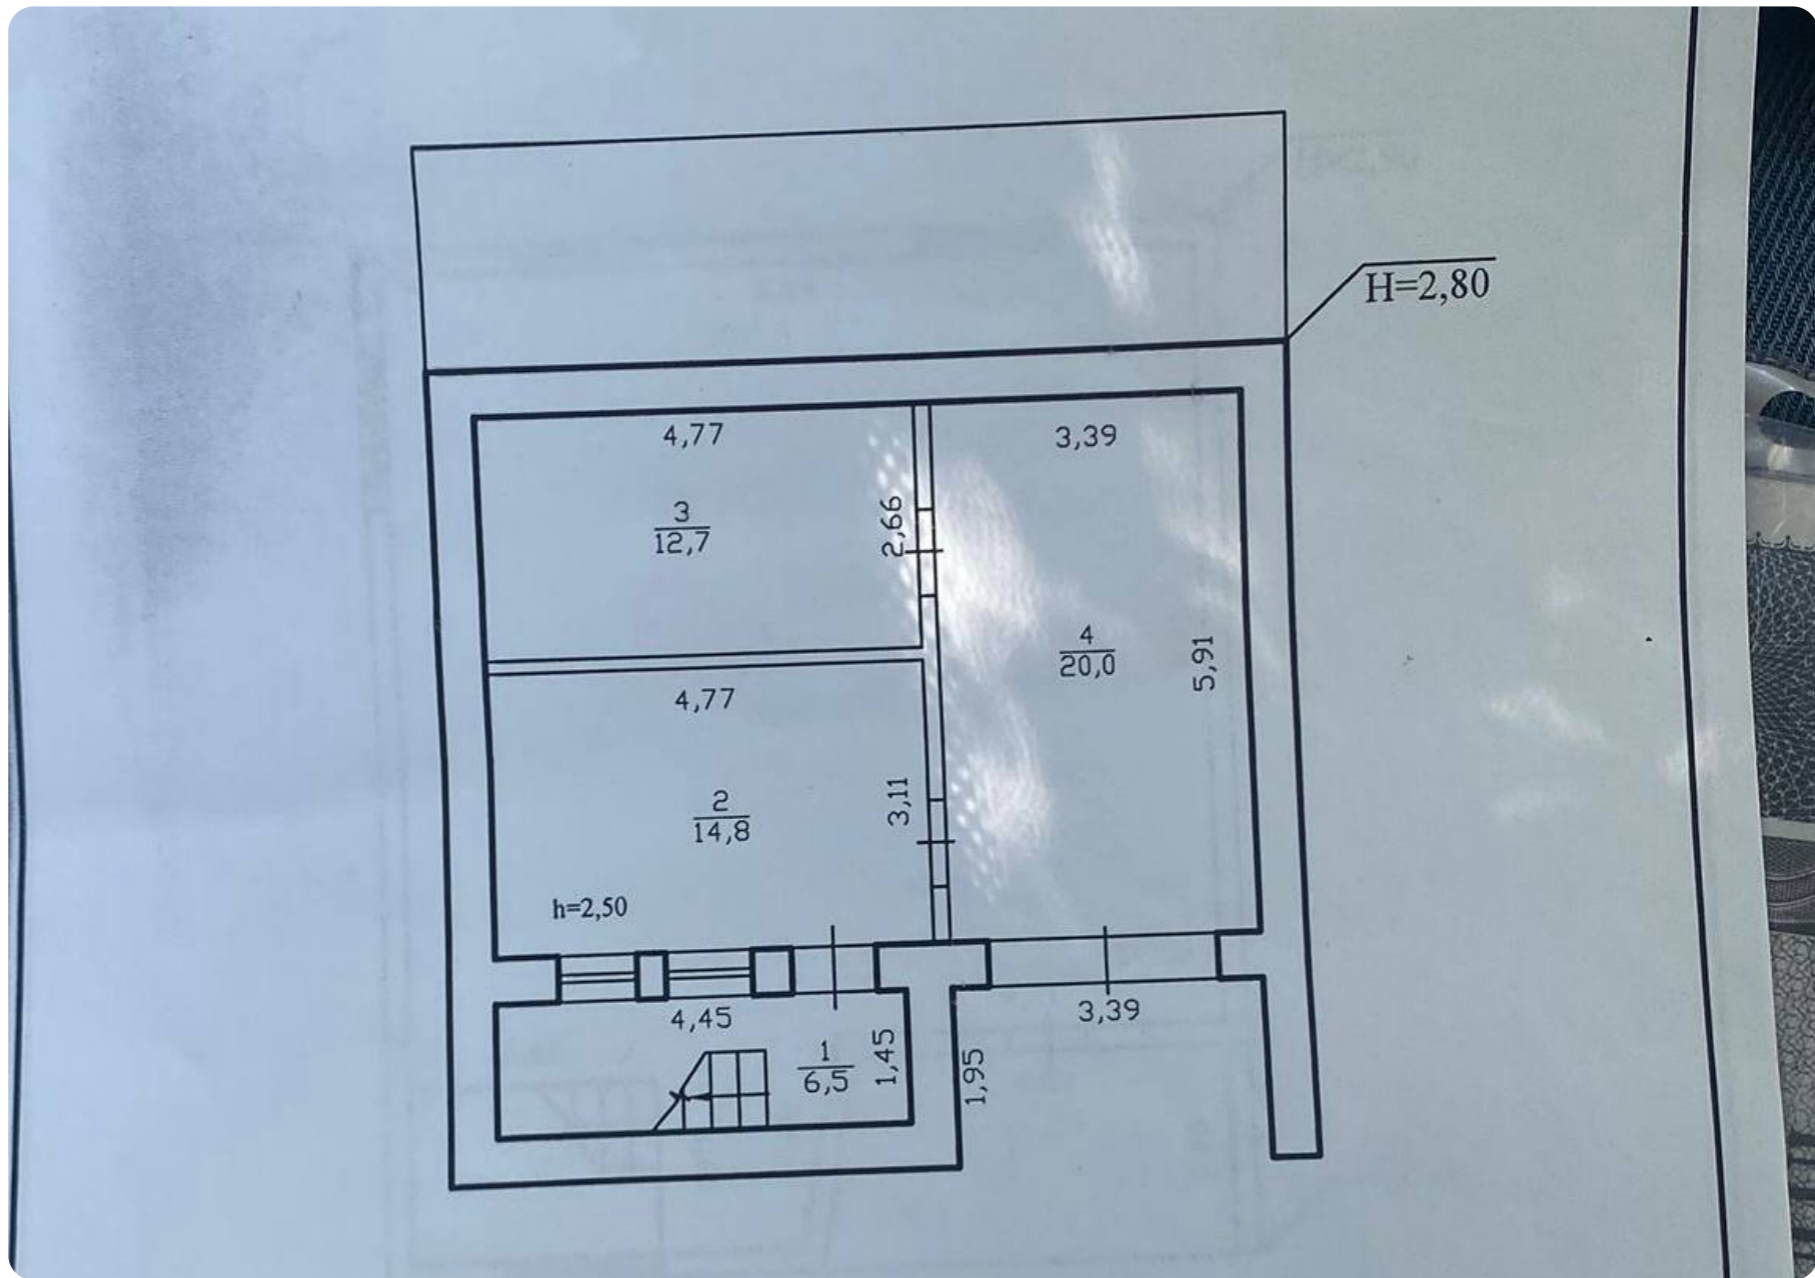

Descriere

TOATE OFERTELE DISPONIBILE LE GĂSIȚI AICI www.topestate.md Vă propunem casă cu suprafața de 300 m.p. și 8 ari teren aferent, amplasat în or. Codru str-la. 6 Pomicultorilor Compartimentare: • 4 dormitoare • Bucătărie • Living • 2 blocuri sanitare • Antreu • Spațiu de depozitare • Garaj Dotări și avantaje: • Variantă gri • Geamuri termopan • Încălzire autonomă • Izolare termică și fonică • Parcare închisă • Curte de tip închisă În imediată apropiere: ☒ Magazin ☒ Farmacie ☒ Grădiniță ☒ Școală Acces facil la transportul public în orice direcție a orașului. Comision 0% pentru cumpărătorii! Compania TOP ESTATE vă ajută în procesul de vânzare- cumpărare a unui imobil, teren sau spațiu comercial, beneficiind de consultanță juridică...

Agent imobiliar

+37360331444