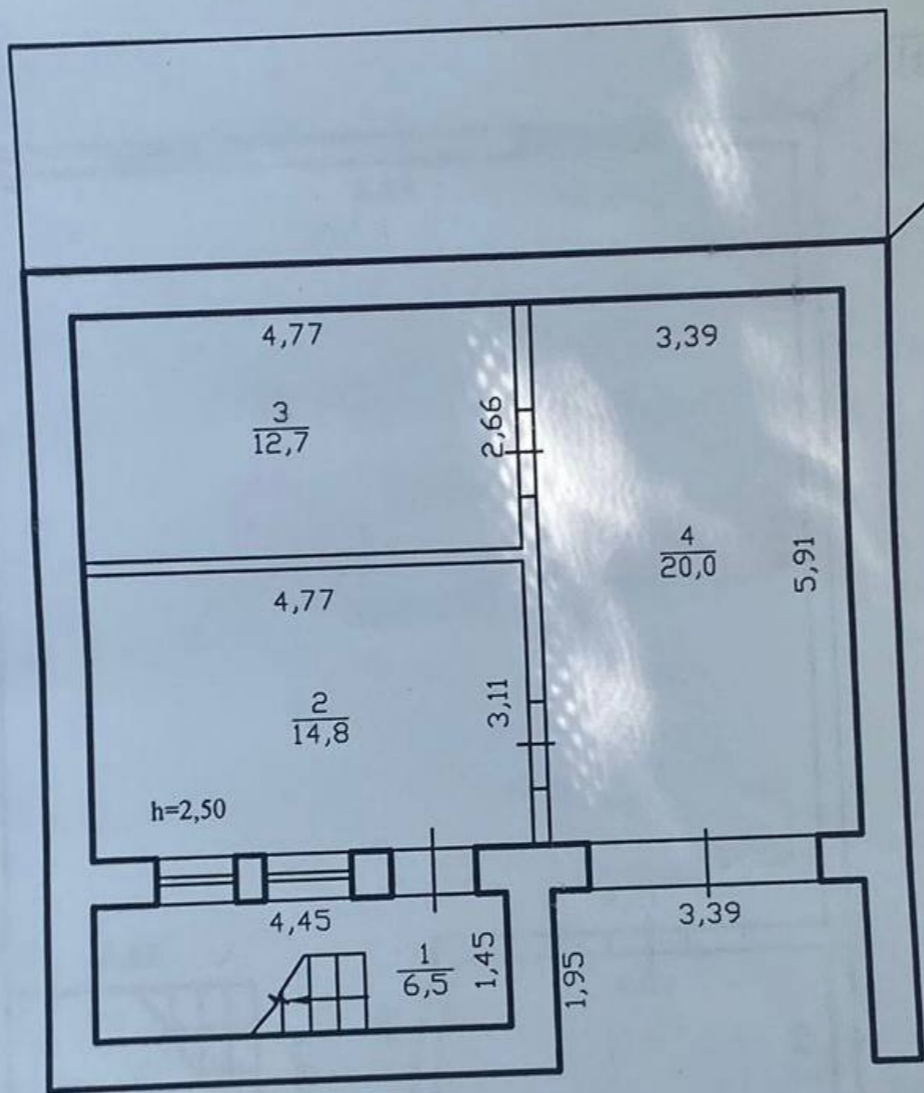

$H=2,80$

4,77

$\frac{3}{12,7}$

2,66

3,39

$\frac{4}{20,0}$

5,91

4,77

$\frac{2}{14,8}$

3,11

$h=2,50$

4,45

$\frac{1}{6,5}$

1,45

3,39

1,95