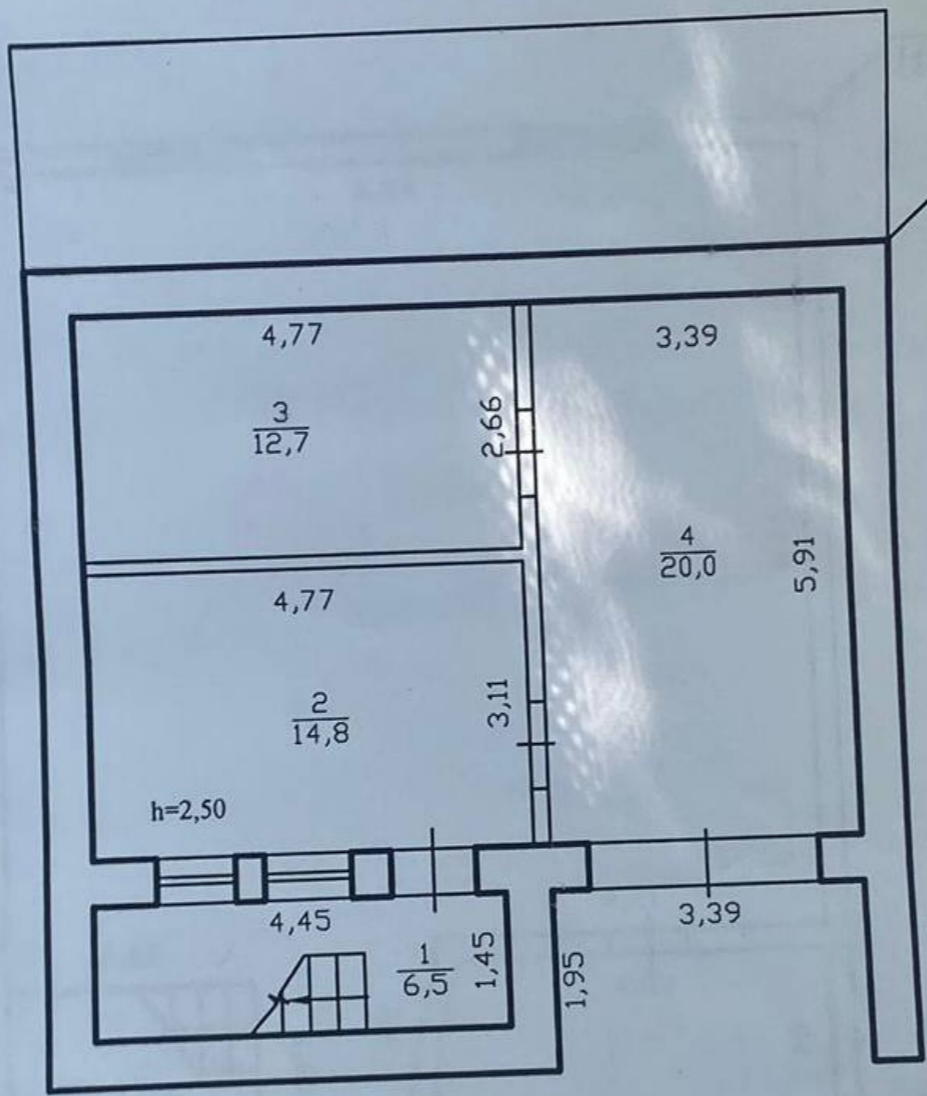

H=2,80

h=2,50

4,77

$\frac{3}{12,7}$

2,66

3,39

4,77

$\frac{2}{14,8}$

3,11

$\frac{4}{20,0}$

5,91

4,45

$\frac{1}{6,5}$

1,45

3,39

1,95