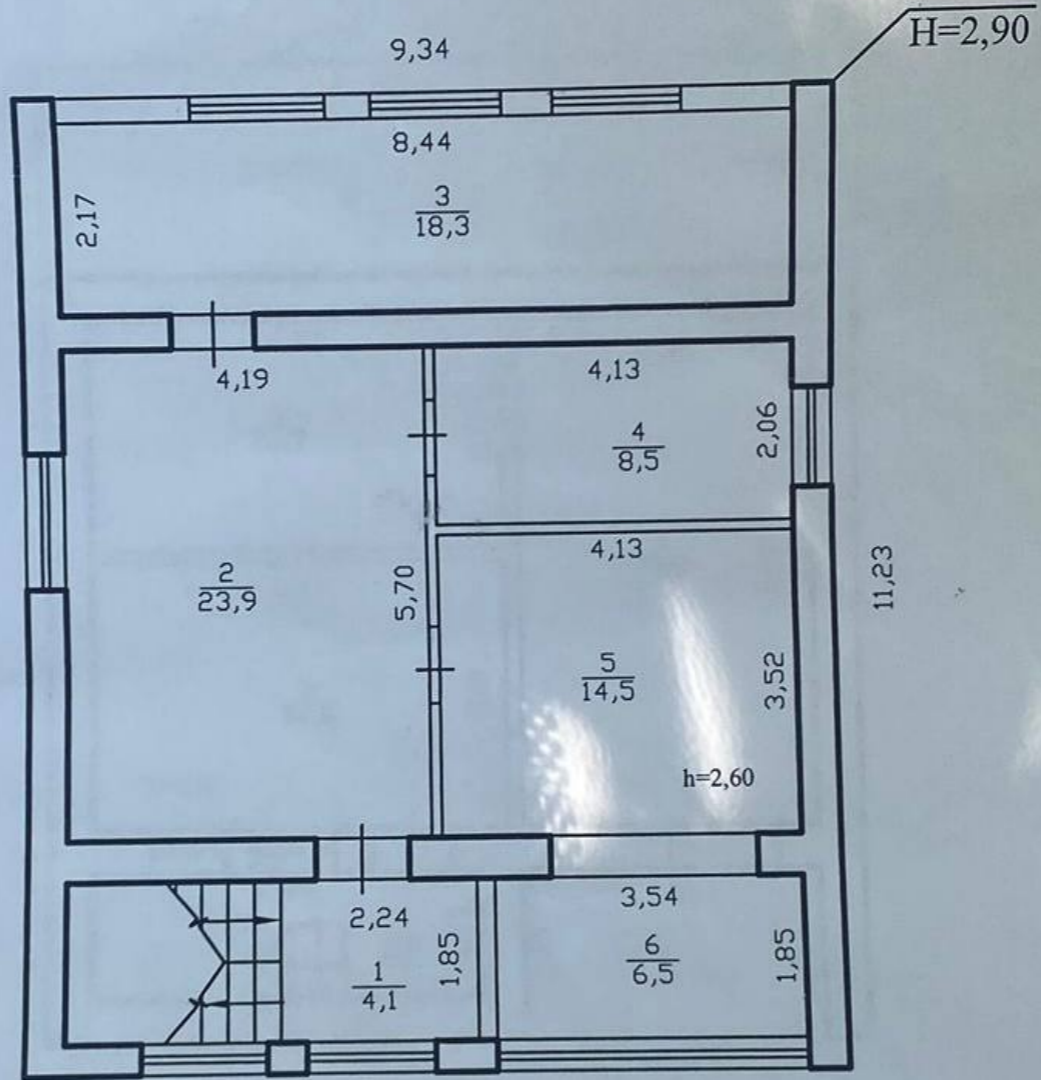

Informații

ID	8523
Suprafață totală	300 ari
Suprafața terenului	8 ari
Nivele	2 nivele
Starea casei	La gri
Bloc sanitar	2
Instalații sanitare	Cu instalații sanitare
Canalizare	Cu canalizare
Gazeificare	Cu gazeificare

1,45

3,39

1,95

Sistemul de coordonate: MR99

Scara 1: 500