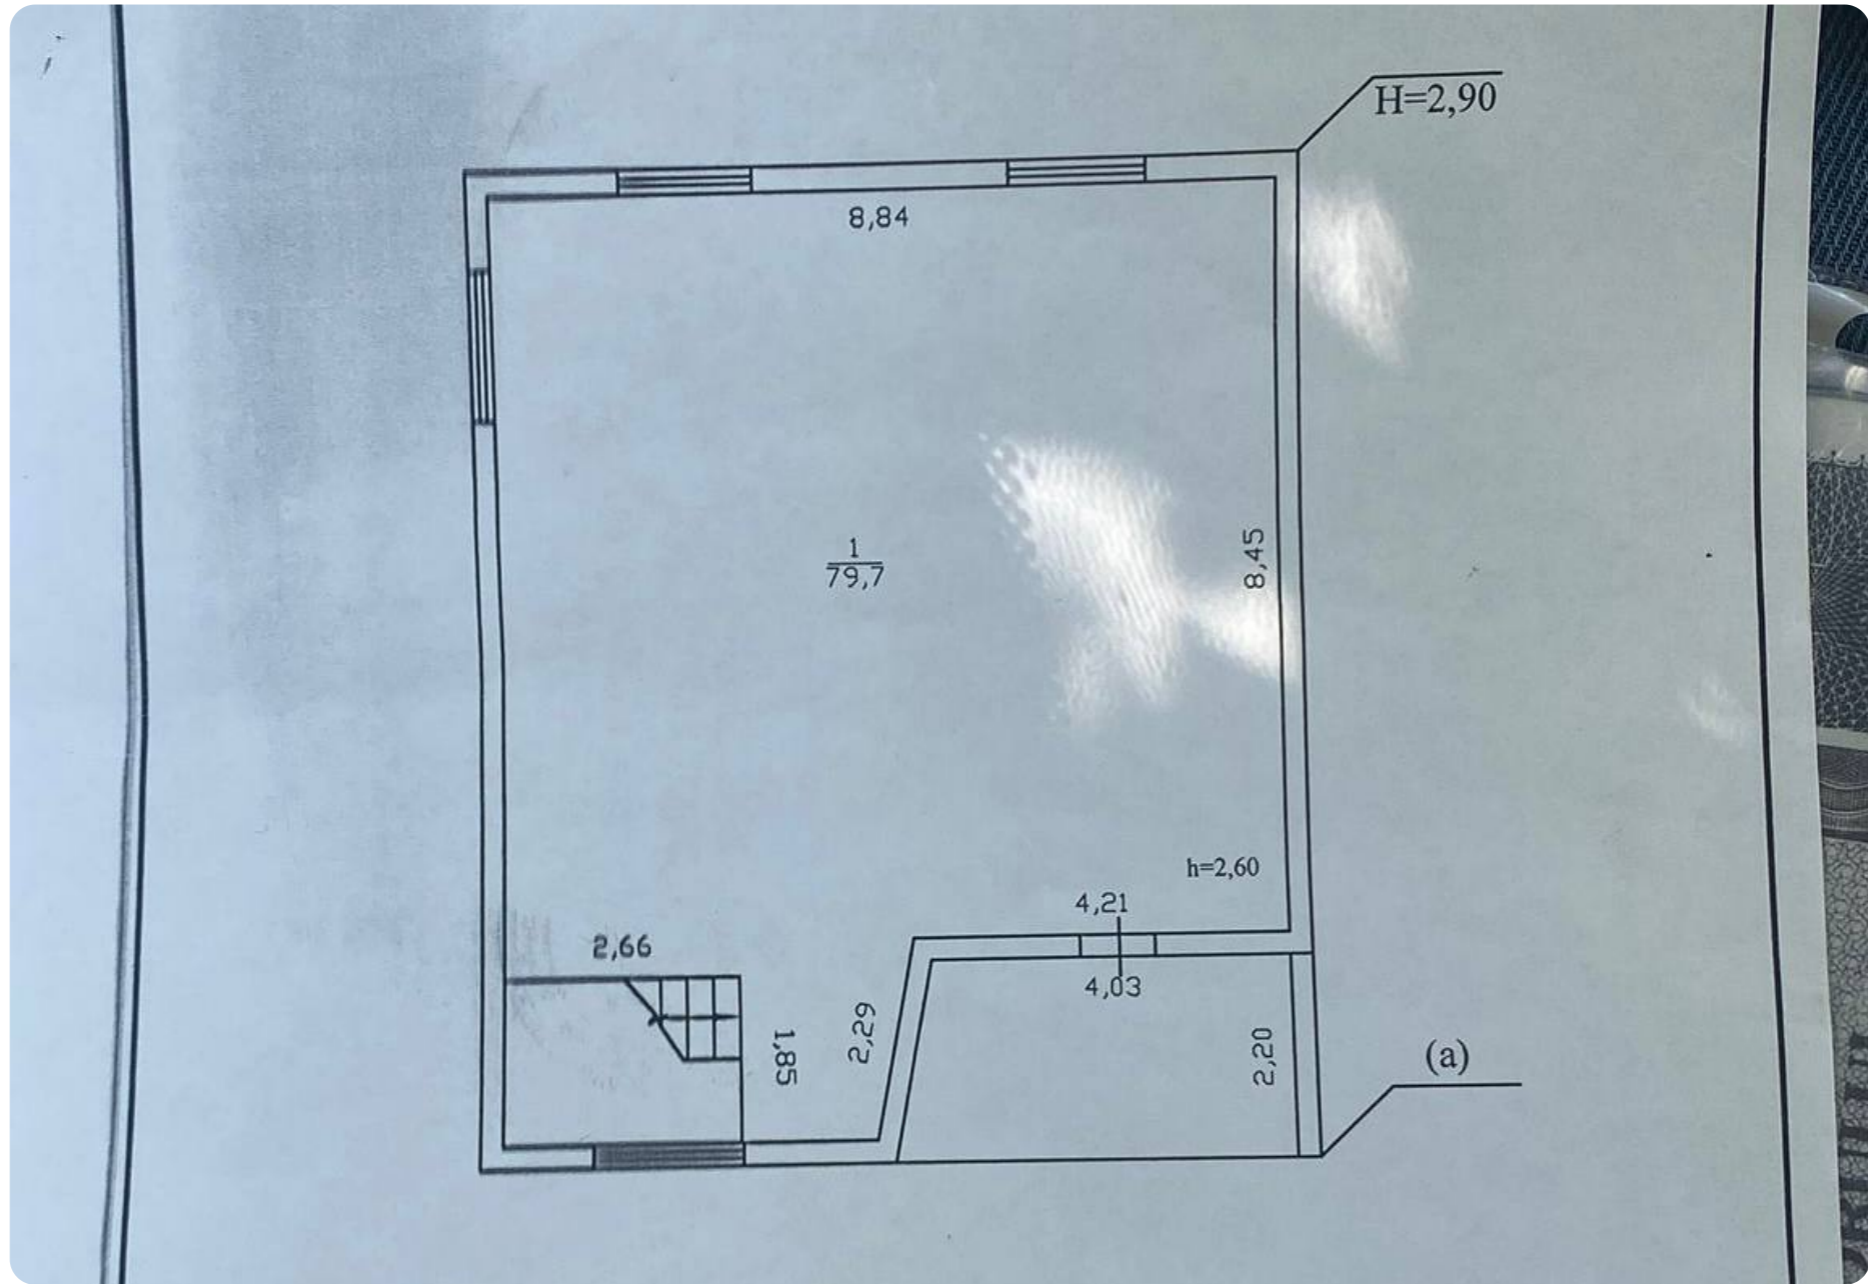

Informații

ID	8523
Suprafață totală	300 ari
Suprafața terenului	8 ari
Nivele	2 nivele
Starea casei	La gri
Bloc sanitar	2
Instalații sanitare	Cu instalații sanitare
Canalizare	Cu canalizare
Gazeificare	Cu gazeificare

1,45

3,39

1,95

Sistemul de coordonate: MR99

Scara 1: 500