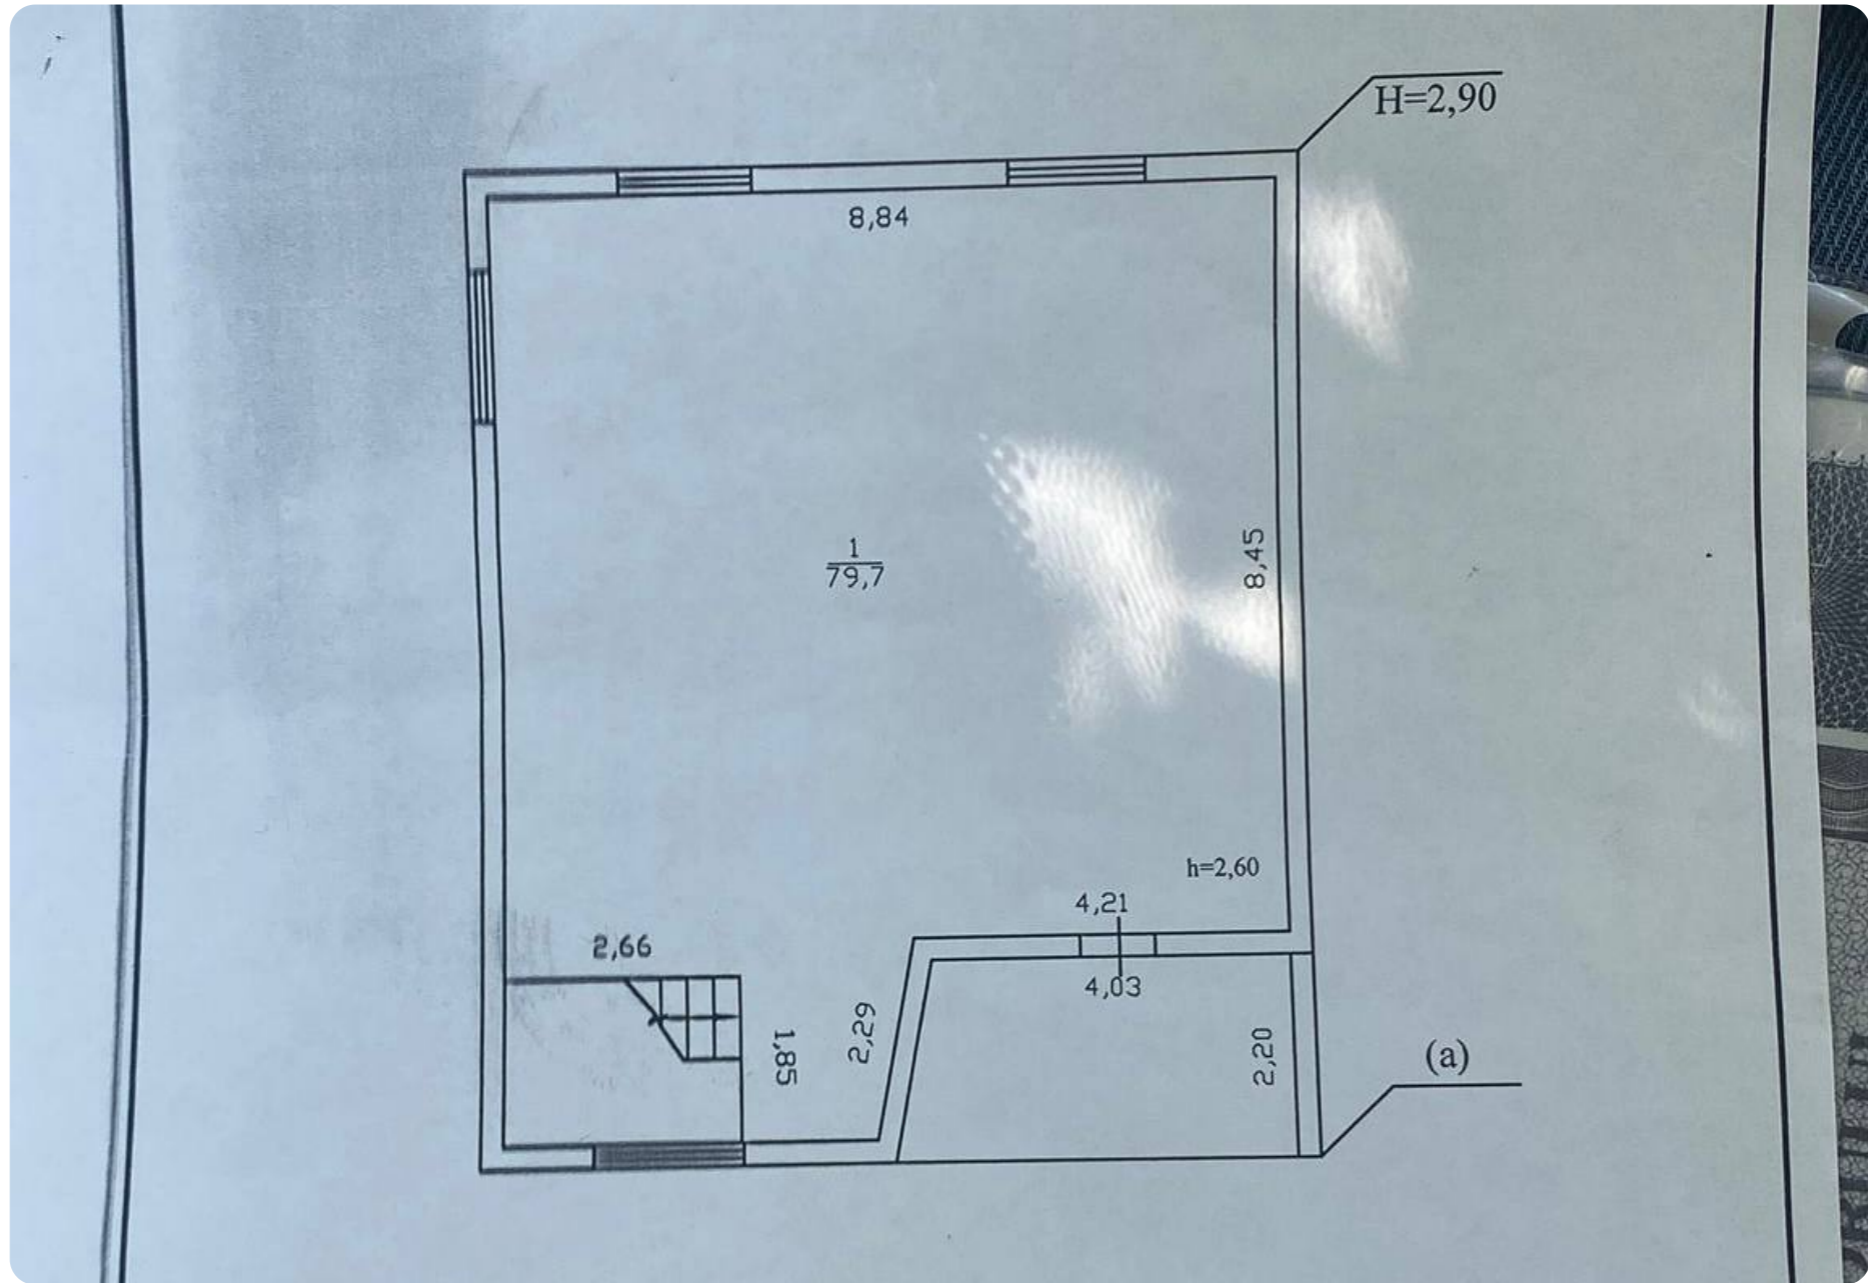

Informații

ID	8523
Suprafață totală	300m ²
Suprafața terenului	8 ari
Nivele	2 nivele
Starea casei	La gri
Bloc sanitar	2
Instalații sanitare	Cu instalații sanitare
Canalizare	Cu canalizare
Gazeificare	Cu gazeificare

1,45

3,39

1,95

Sistemul de coordonate: MR99

Scara 1: 500