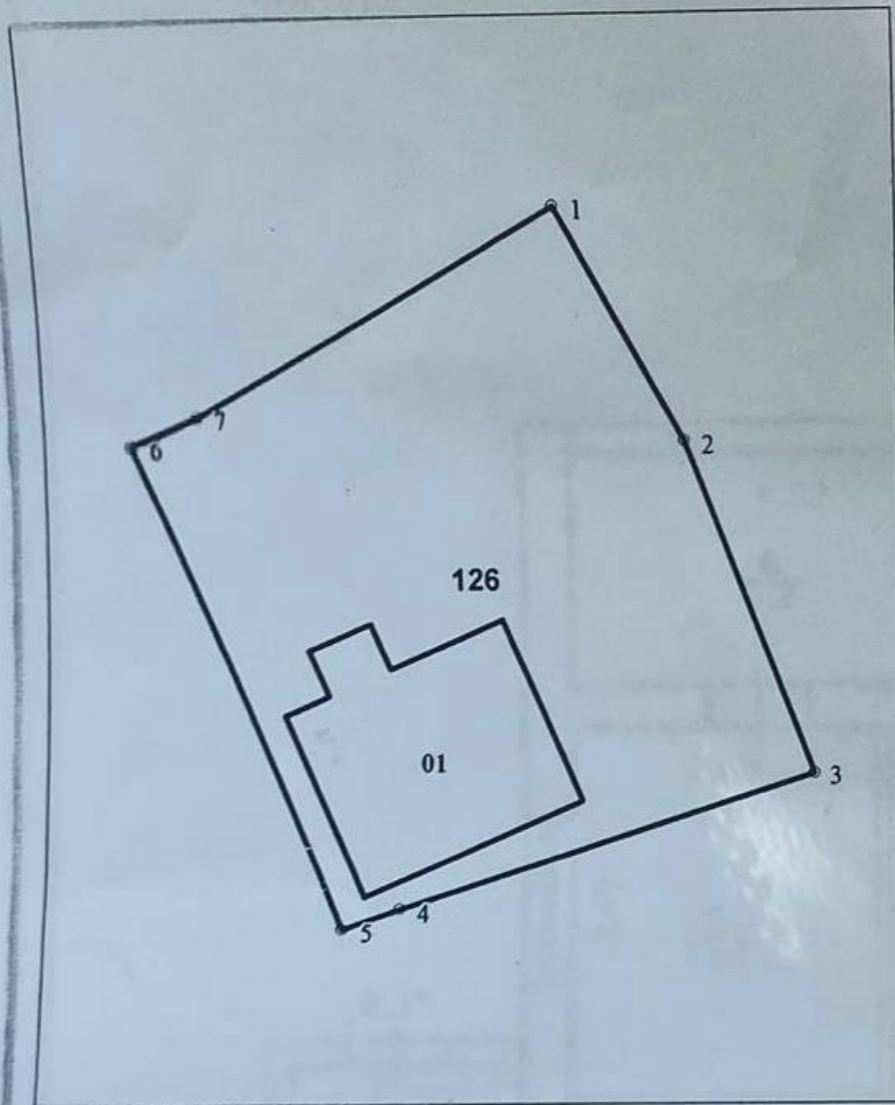

Informații

ID	8523
Suprafață totală	300m ²
Suprafața terenului	8 ari
Nivele	2 nivele
Starea casei	La gri
Bloc sanitar	2
Instalații sanitare	Cu instalații sanitare
Canalizare	Cu canalizare
Gazeificare	Cu gazeificare

1,45

3,39

1,95

Sistemul de coordonate: MR99

Scara 1: 500