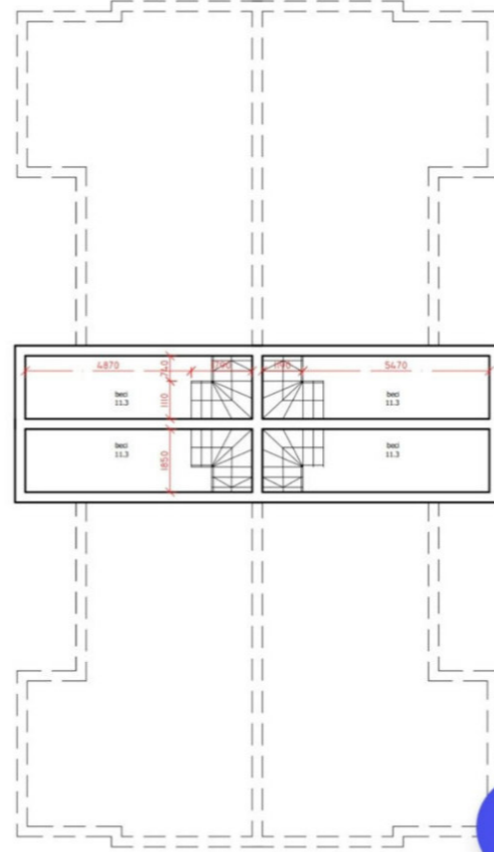

Informații

ID	8301
Suprafață totală	224 ari
Suprafața terenului	2 ari
Nivele	2 nivele
Starea casei	La alb
Bloc sanitar	3
Instalații sanitare	Cu instalații sanitare
Canalizare	Cu canalizare
Gazeificare	Cu gazeificare

TOATE OFERTELE DISPONIBILE LE
GĂSIȚI AICI www.topestate.md Spre vânzare
townhouse deosebit cu suprafața totală de
224 m.p. și 2 ari teren aferent amplasată
în Ciorescu str. Albișoara Nivelul I: -
bucătărie - living spațios, - bloc sanitar, -
antreu - cazangerie - terasa Nivelul II: -
3 dormitoare, - 2 garderobe - bloc sanitar
separat - living Demisol: - sauna - bloc sanitar
- spălătorie - garaj - beci Caracteristicile
imobilului: - Varianta albă - Finisaje de
calitate înaltă - Geamuri termopan - Încălzire
autonomă - Ușă blindată - Izolată cu vata
minerala - Fațada din gresie și ceramica -
Fațade ventilate și piatră naturală decorativă
- Sistem de ventilare în fiecare cameră
Comision zero% pentru cumpărătorii!
Compania TOP ESTATE vă ajută în procesul de...

Stan Doina

Agent imobiliar

+37368788978

PLAN SUBSOL SC. 1-100
SUBSOL APARTAMENT - 11.3M2

PLAN DEMISOL AMENAJARE SC. 1-100
SEMISOL APARTAMENT - 63.6M2