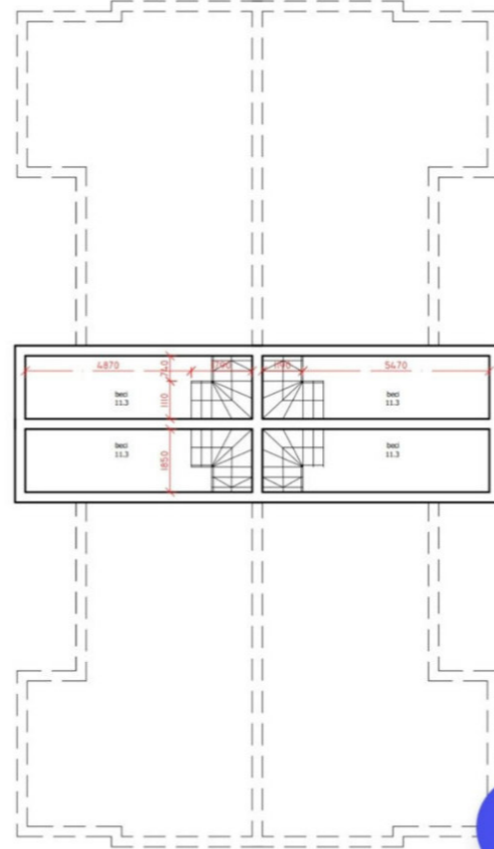

### Informații

ID	8301
Suprafață totală	224 ari
Suprafața terenului	2 ari
Nivele	2 nivele
Starea casei	La alb
Bloc sanitar	3
Instalații sanitare	Cu instalații sanitare
Canalizare	Cu canalizare
Gazeificare	Cu gazeificare

Stan Doina

Agent imobiliar

+37368788978

PLAN SUBSOL SC. 1-100  
SUBSOL APARTAMENT - 11.3M2

PLAN DEMISOL AMENAJARE SC. 1-100  
SEMISOL APARTAMENT - 63.6M2