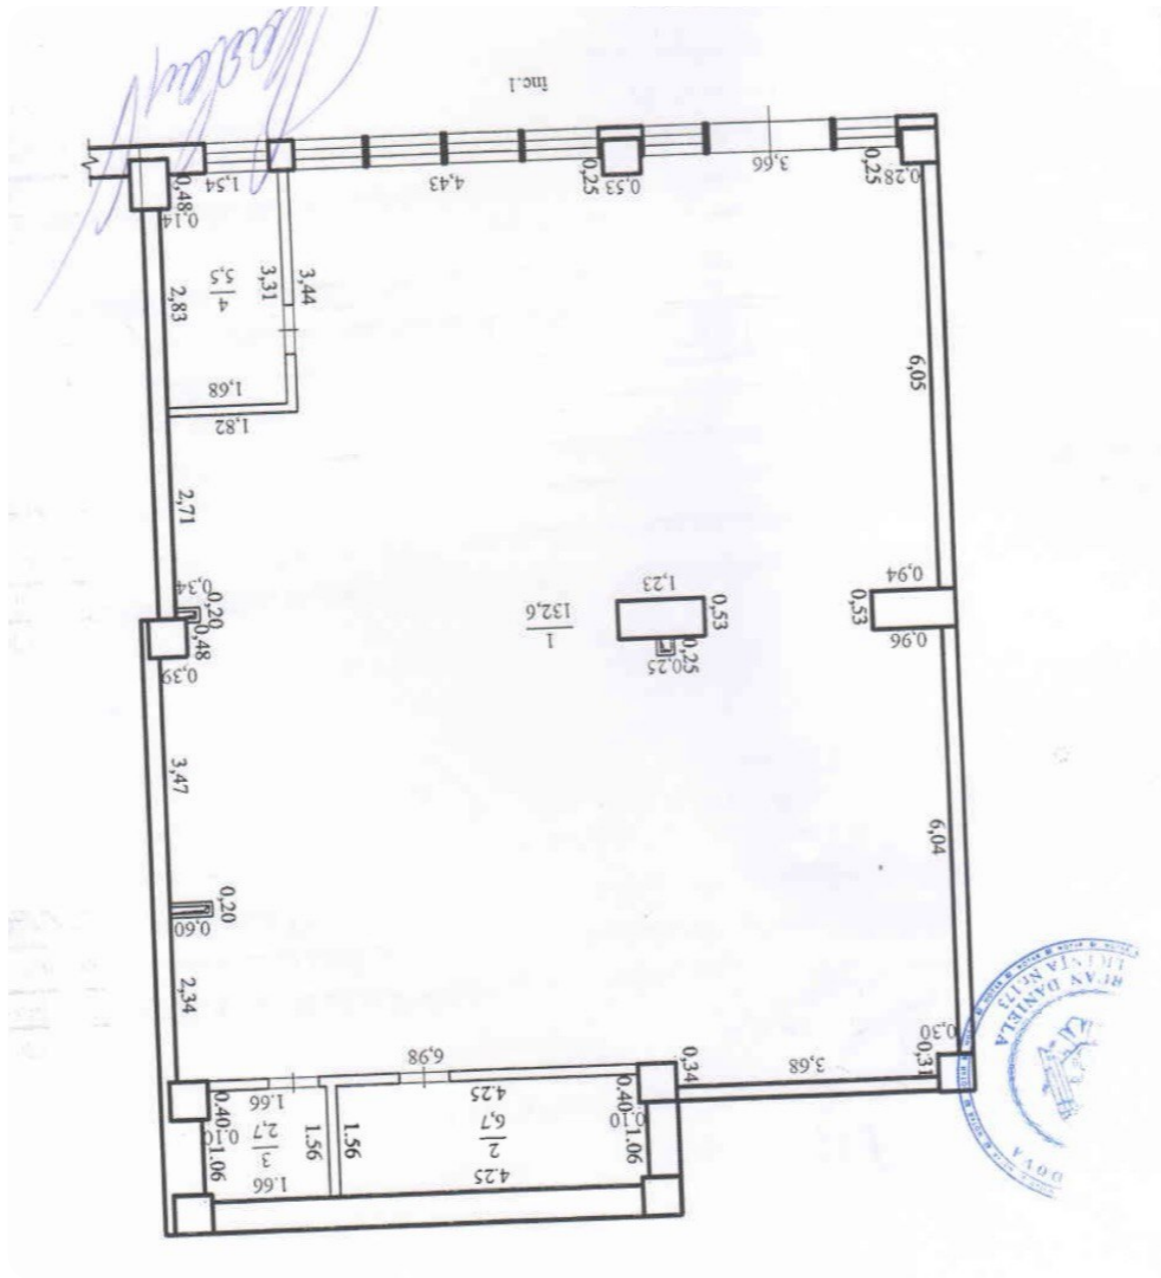

Descriere

TOATE OFERTELE DISPONIBILE LE GĂSIȚI
AICI www.topestate.md Spre chirie spațiu
comercial cu o suprafață
de 149 m.p. localizat pe bd. Mircea cel Bătrân
Complexul

locativ Basconslux

Beneficiile spațiului: • Varianta albă • Geamuri
panoramice • Încălzire autonomă • Parcare de
tip deschis • Prima linie Comision 0% pentru
chiriași! Compania TOP ESTATE vă ajută în
procesul de vânzare-cumpărare a unui imobil,
teren sau spațiu comercial, beneficiind de
consultanță juridică în domeniul imobiliar și
accesarea unui credit ipotecar.

Agent imobiliar

+37360331444