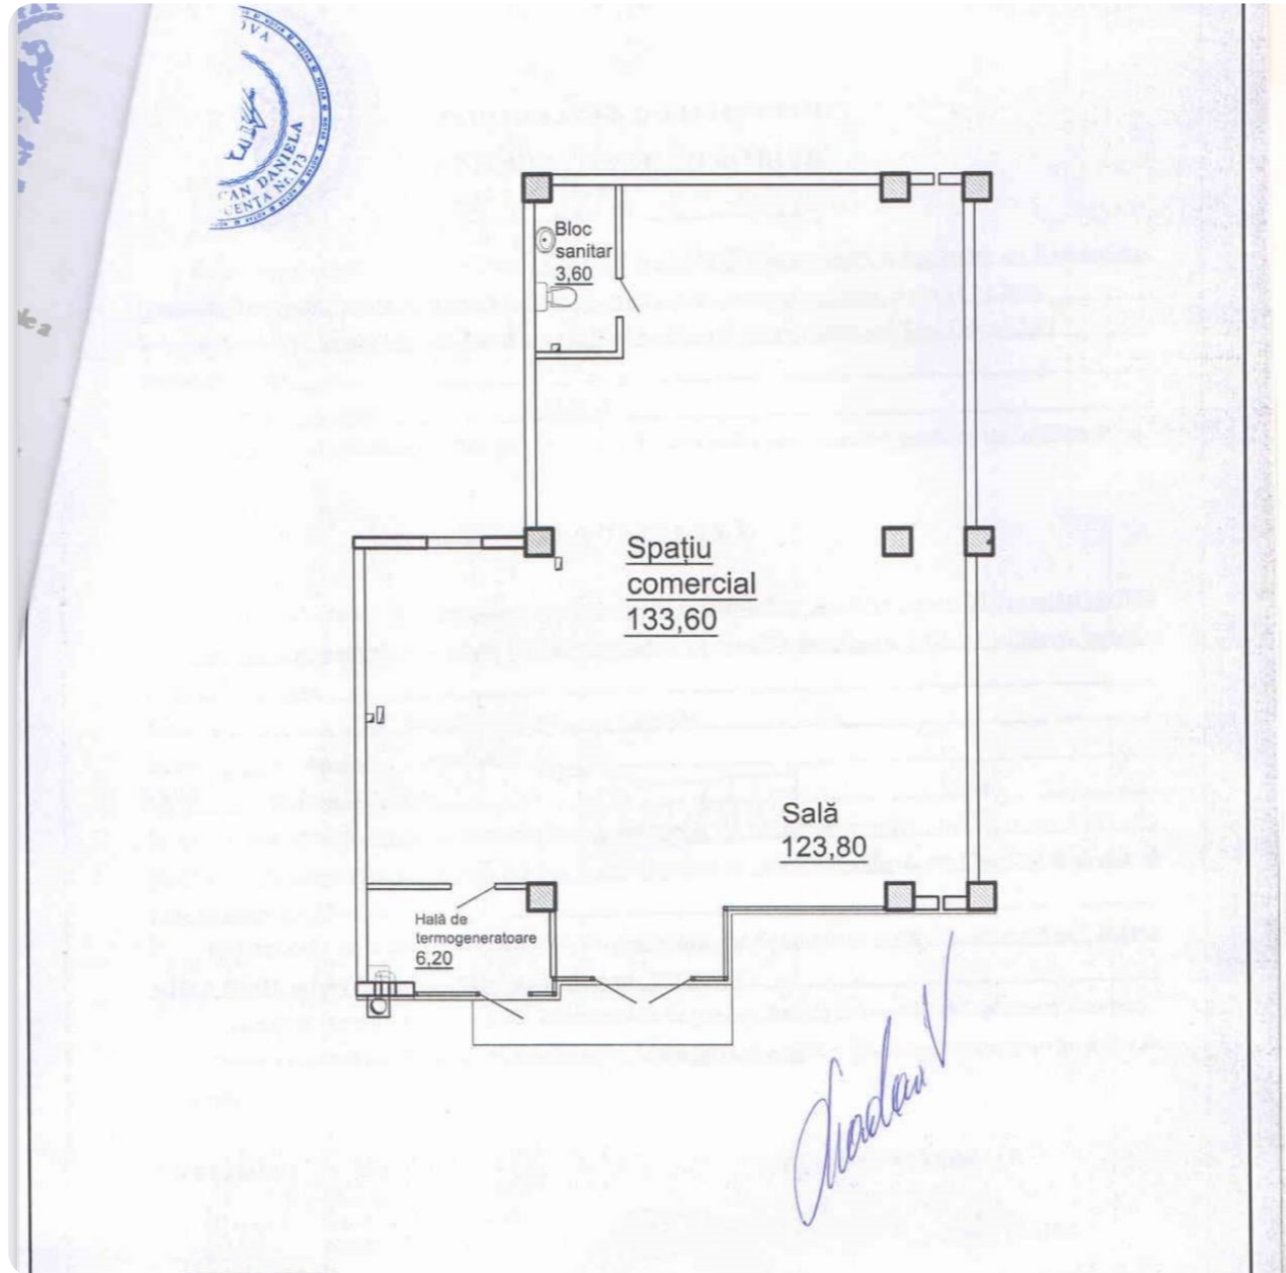

ID	8259
Suprafață totală	147m ²
Suprafața terenului	- ari
Tip spațiu	Comercial
Stare încăpere	La alb
Tipul încăperii	Comercial

Bîtcă Marcel

Agent imobiliar

+37360331444  

Avantajele

Încălzire autonomă

Geamuri termopan

Descriere

TOATE OFERTELE DISPONIBILE LE
GĂSIȚI AICI www.topestate.md Spre
chirie spațiu comercial cu o suprafață
de 147 m.p. localizat pe bd. Mircea cel Bătrân
Complexul

locativ Basconslux

Beneficiile spațiului: • Varianta albă • Geamuri
panoramice • Încălzire autonomă • Parcare de
tip deschis • Prima linie Comision 0% pentru
chiriași! Compania TOP ESTATE vă ajută în
procesul de vânzare-cumpărare a unui imobil,
teren sau spațiu comercial, beneficiind de
consultanță juridică în domeniul imobiliar și
accesarea unui credit ipotecar.