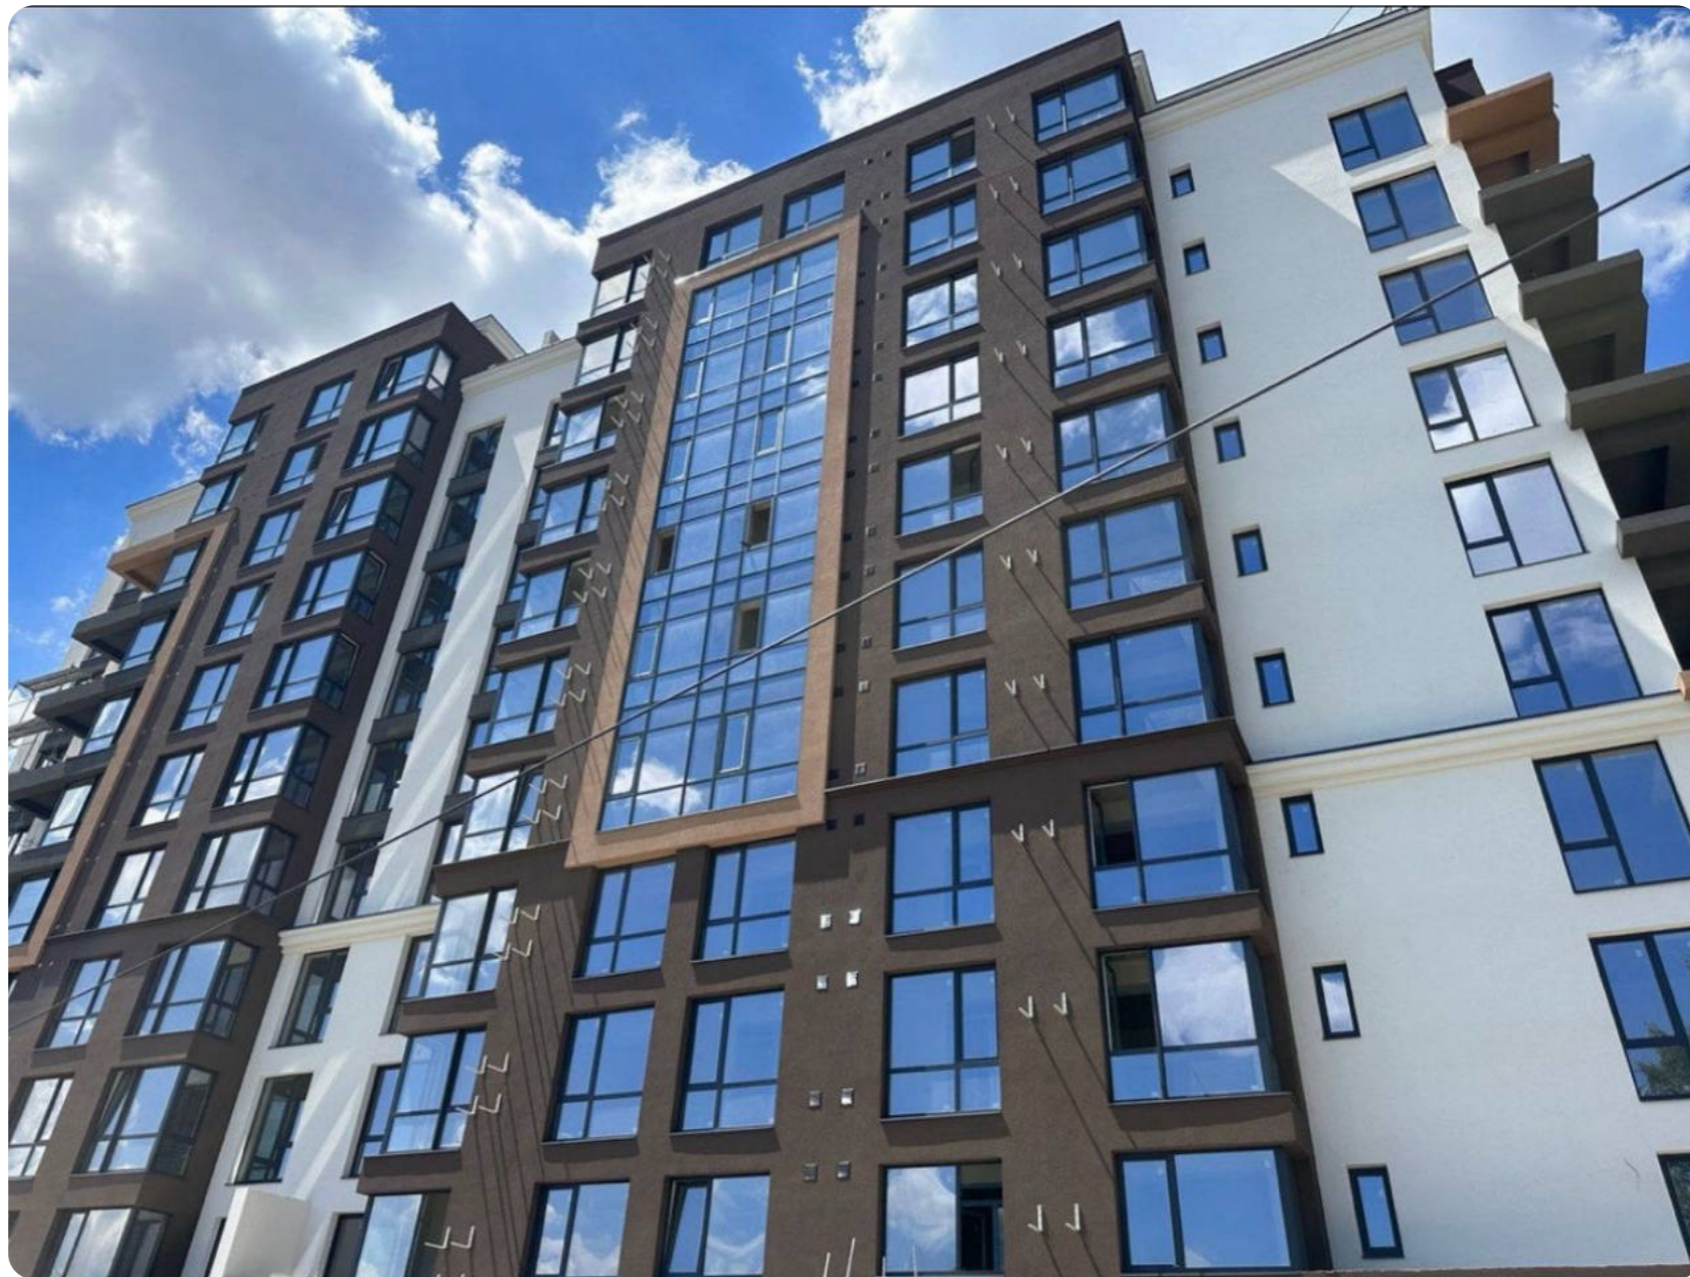

Chișinău Rîșcani str. Tudor Vladimirescu

107 500 €

 69 m²

 2

 8/15

 1

Prodan Victor

Agent imobiliar

+37368788661  

Informații

ID	7936
Suprafață totală	69m ²
Nivelul	8
Număr de nivele	15
Balcon	1 balcon
Fond locativ	Cladire nouă
Tipul clădirii	Design individual
Starea apartamentului	La alb
Living	Apartament cu living

Descriere

Spre vânzare apartament spațios cu suprafața de 69 m.p. localizat pe str. Tudor Vladimirescu

Complexul Horus City Divizarea imobilului:

- 2 dormitoare, - bucătărie, - living - Bloc sanitar, - Balcon - Garderoba - Antreu,
Beneficii: • Variantă albă • Geamuri termopan
• Încălzire autonomă • Izolare termică și fonică • Ușă blindată • Ascensor • Teren de joacă • Parcare subterană, deschisă • Curte de tip închis În imediată apropiere: ☒ Magazin ☒ Restaurant ☒ Farmacie ☒ Grădiniță ☒ Școală
Acces facil la transportul public în orice direcție a orașului. Comision 0% pentru cumpărători! Compania TOP ESTATE vă ajută în procesul de vânzare- cumpărare...