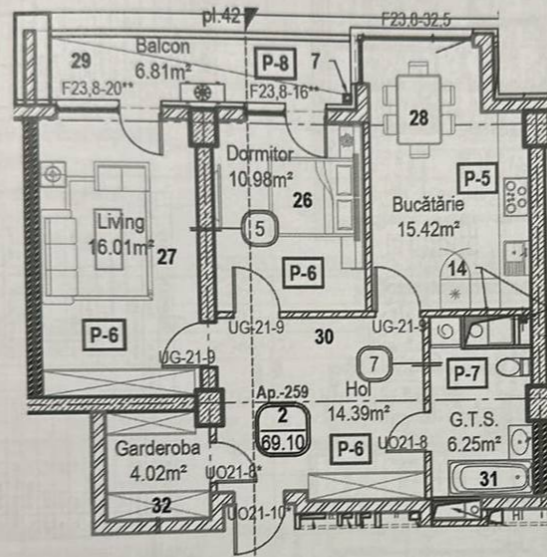

PLAN COTA +24.000 (Etaj 8); AP.

sc.1:100

LEGENDA ÎNCĂPERILOR

Nr. in	Denumire	Suprafața m.p.
Apartment		69,10
26	Dormitor	10,98
27	Living	16,01
28	Bucătăria	15,42
29	Balcon	6,81
30	Hol	14,39
31	G.T.S.	6,25
32	Garderoba	4,02