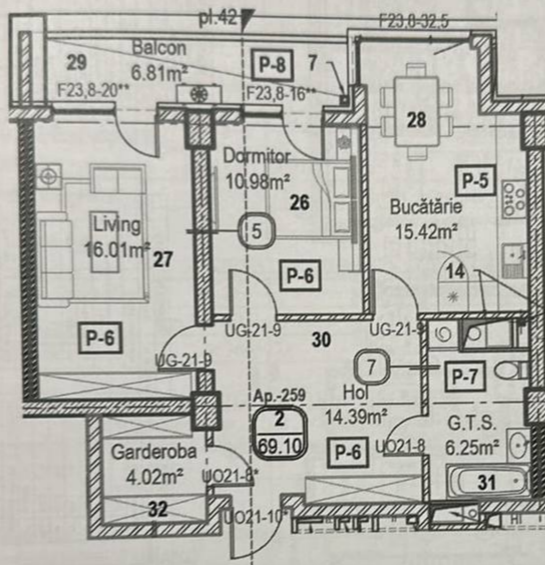

1

Prodan Victor

Agent imobiliar

+37368788661

Prezenta anexă precizează planul apartamentului nr.

PLAN COTA +24.000 (Etaj 8); AP.

sc.1:100

LEGENDA ÎNCĂPERILOR

Nr. in	Denumire	Suprafața m.p.
Apartment		69,10
26	Dormitor	10,98
27	Living	16,01
28	Bucătăria	15,42
29	Balcon	6,81
30	Hol	14,39
31	G.T.S.	6,25
32	Garderoba	4,02