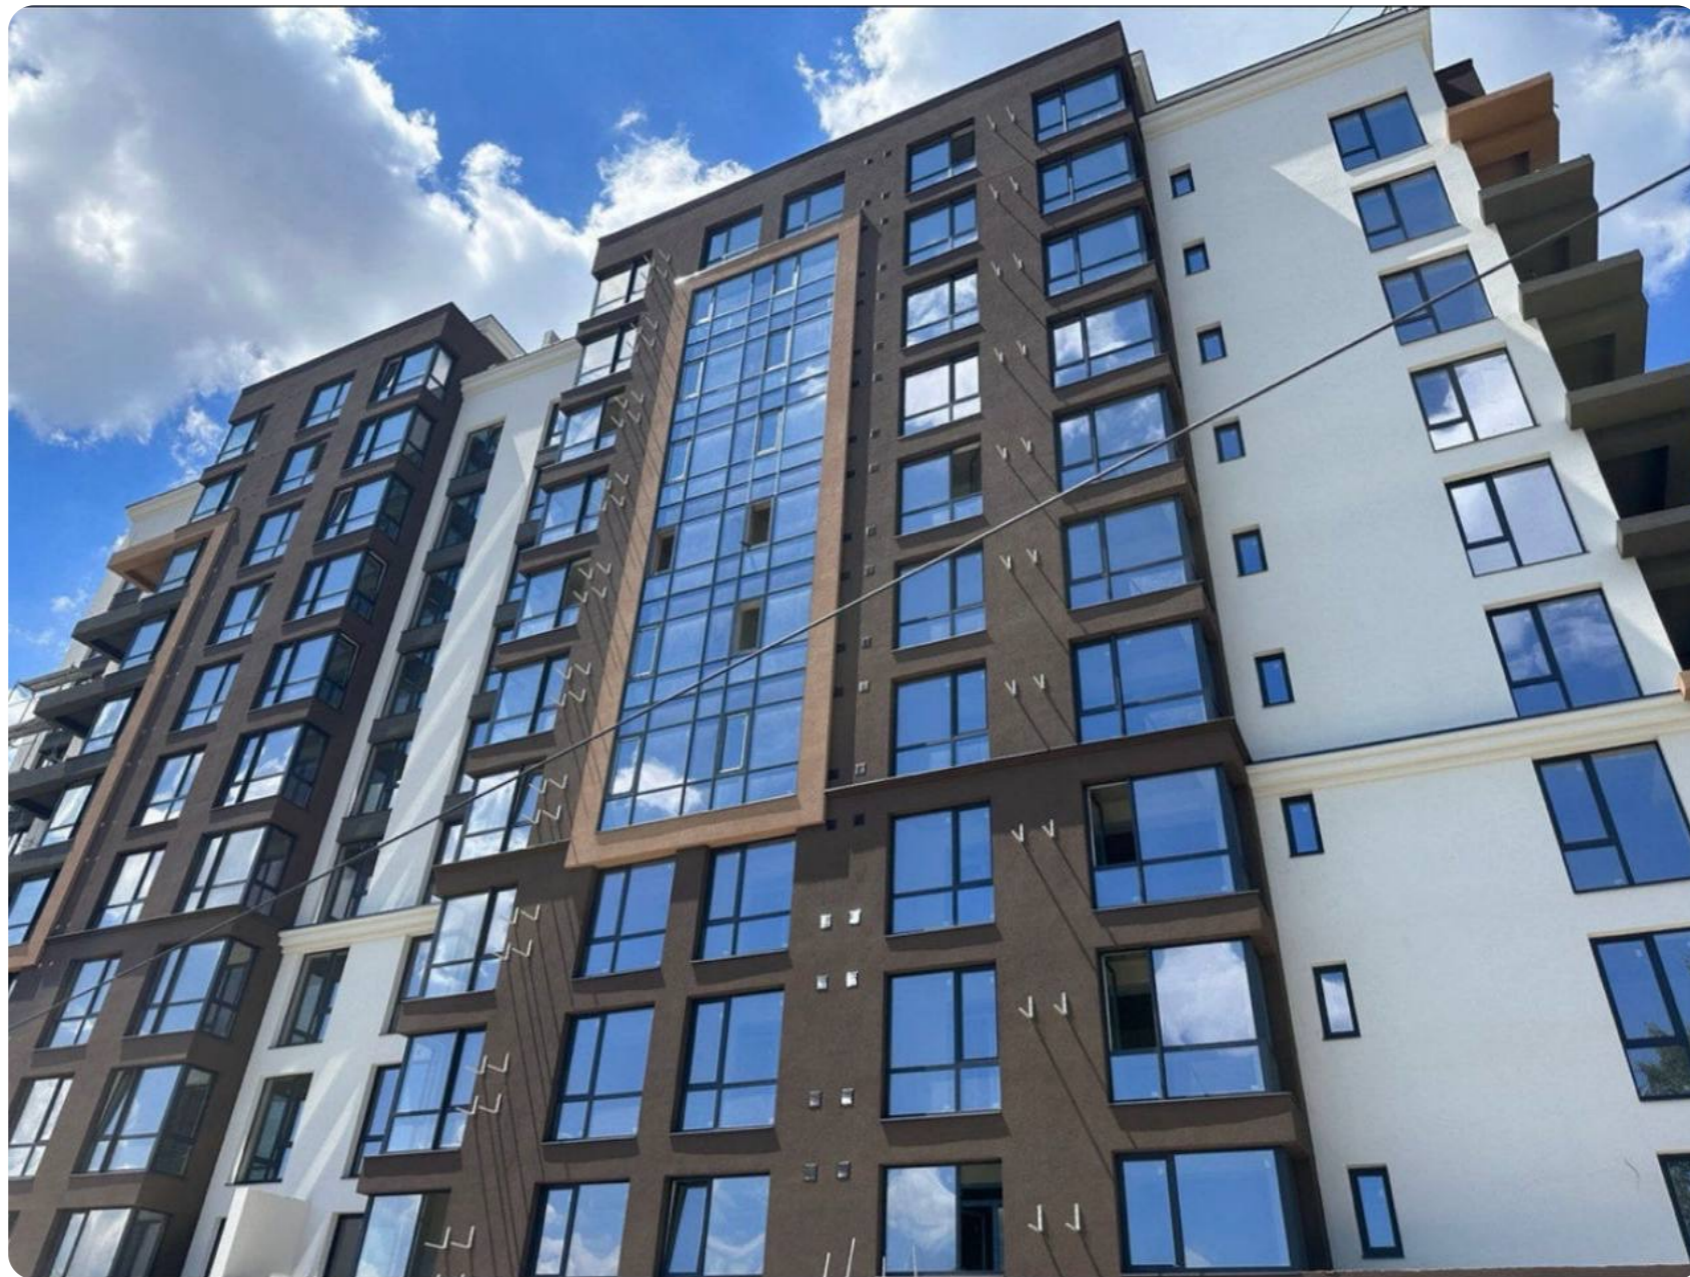

Descriere

Spre vânzare apartament spațios cu suprafața de 69 m.p. localizat pe str. Tudor Vladimirescu

Complexul Horus City Divizarea imobilului:

- 2 dormitoare, - bucătărie, - living - Bloc sanitar, - Balcon - Garderoba - Antreu,
Beneficii: • Variantă albă • Geamuri termopan
• Încălzire autonomă • Izolare termică și fonică • Ușă blindată • Ascensor • Teren de joacă • Parcare subterană, deschisă • Curte de tip închis În imediată apropiere: ☒ Magazin ☒ Restaurant ☒ Farmacie ☒ Grădiniță ☒ Școală
Acces facil la transportul public în orice direcție a orașului. Comision 0% pentru cumpărători! Compania TOP ESTATE vă ajută în procesul de vânzare- cumpărare...

Agent imobiliar

+37368788661