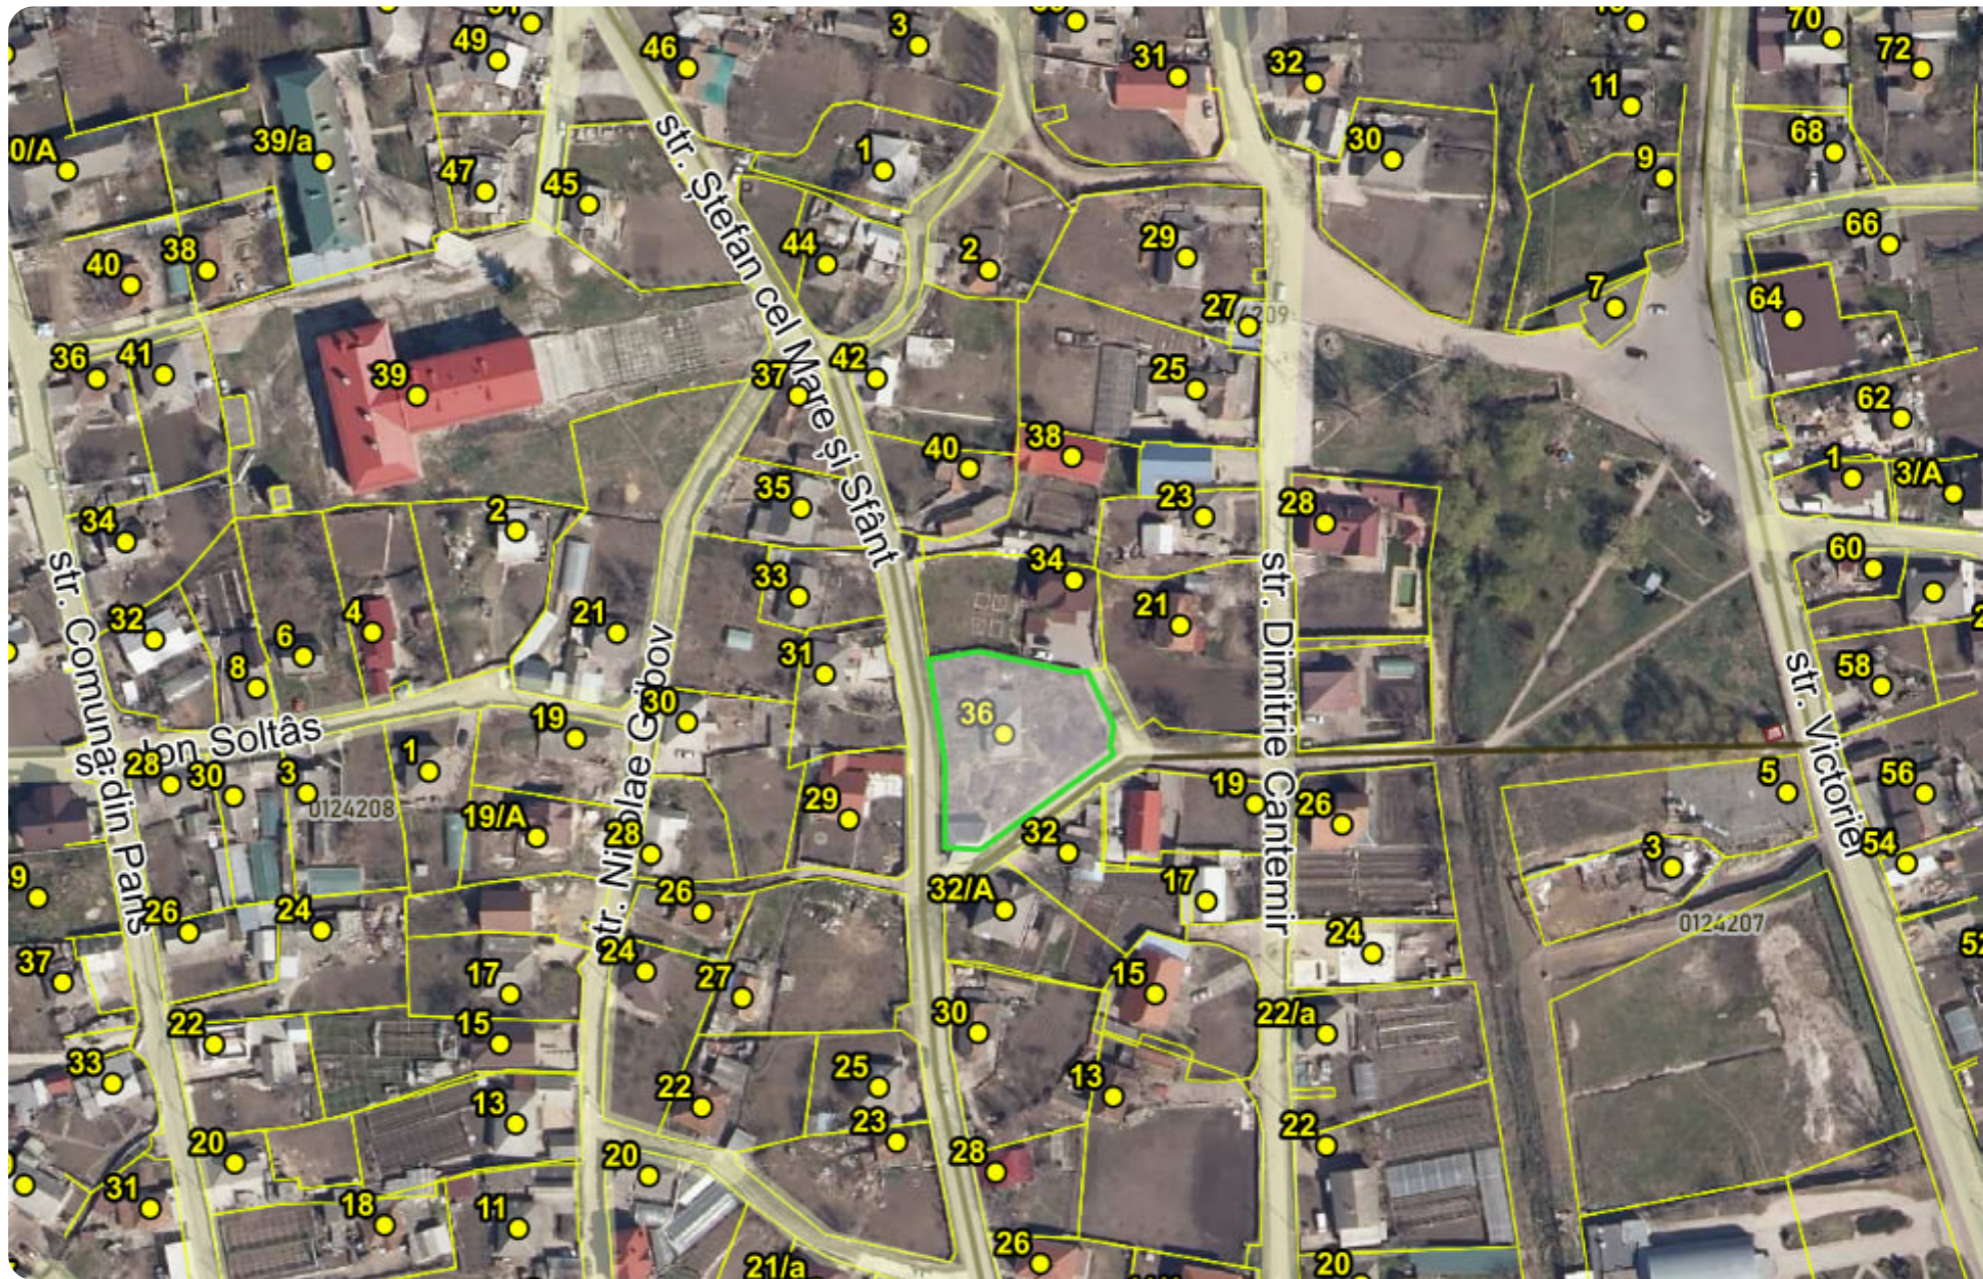

Descriere

TOATE OFERTELE DISPONIBILE LE GĂSIȚI AICI www.topestate.md Spre vânzare TEREN pentru construcție! Amplasat: Chișinău Ghidighici str. Ștefan cel Mare și Sfânt Suprafața totală: 13,9 ari. Comunicații la hotar. Comision 0% pentru cumpărător! Compania TOP ESTATE vă ajută în procesul de vânzare-cumpărare a unui imobil, teren sau spațiu comercial, beneficiind de consultanță juridică în domeniul imobiliar și accesarea unui credit ipotecar.

Agent imobiliar

+37360330015