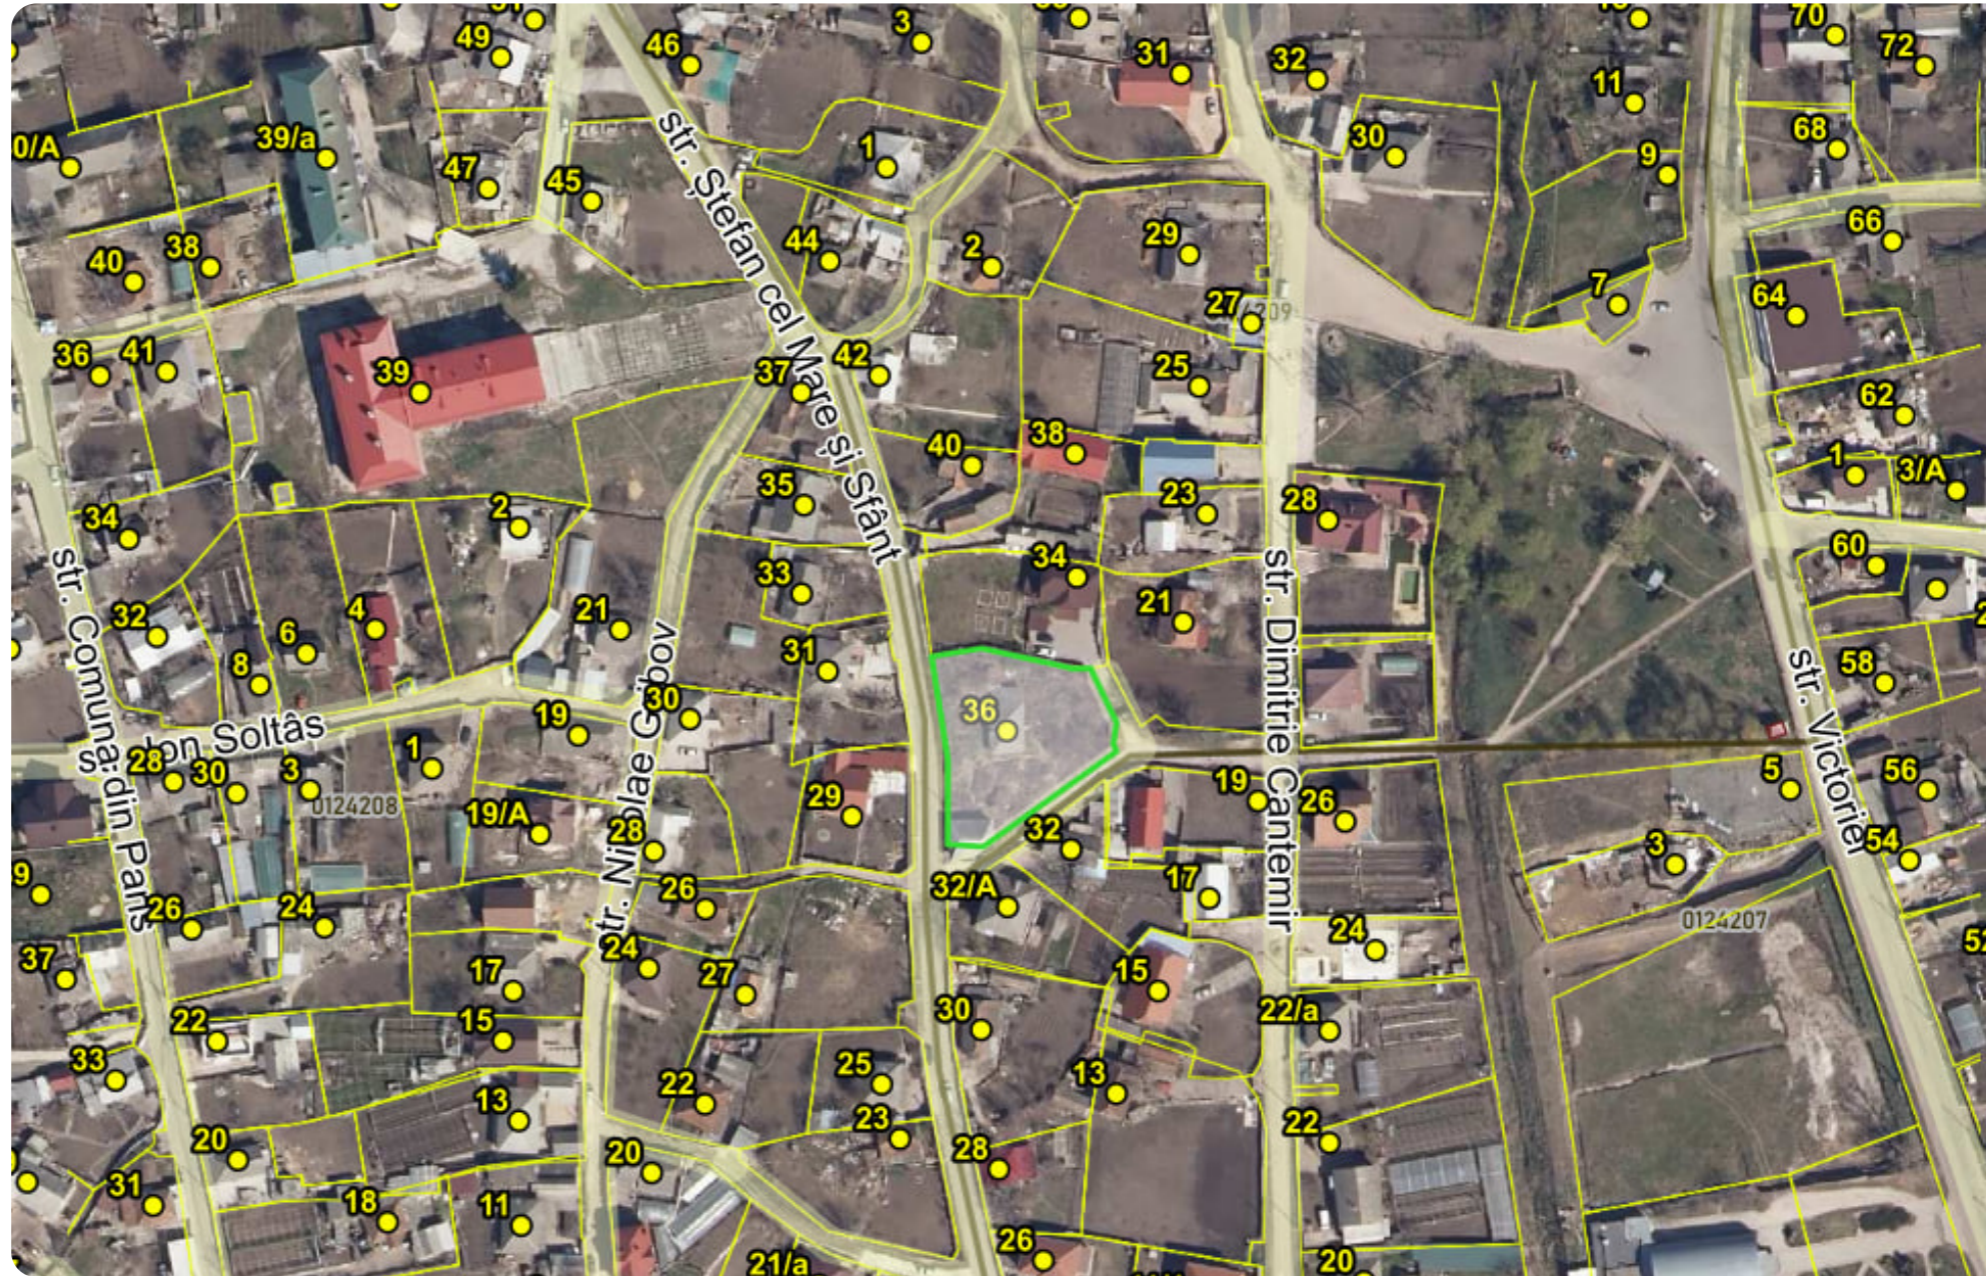

Chișinău Ghidighici str. Ștefan cel Mare și Sfânt

117 000 €

13,9 ari

Iovu Oleg

Agent imobiliar

+37360330015  

Informații

ID	12563
Suprafață totală	13,9 ari
Suprafața terenului	13,9 ari
Tip lot	Teren pentru construcții

Drum asfaltat

Amplasat în localitate

Alături de pădure/parc

Iovu Oleg

Agent imobiliar

+37360330015

Descriere

TOATE OFERTELE DISPONIBILE LE GĂSIȚI AICI www.topestate.md Spre vânzare TEREN pentru construcție! Amplasat: Chișinău Ghidighici str. Ștefan cel Mare și Sfânt Suprafața totală: 13,9 ari. Comunicații la hotar. Comision 0% pentru cumpărător! Compania TOP ESTATE vă ajută în procesul de vânzare-cumpărare a unui imobil, teren sau spațiu comercial, beneficiind de consultanță juridică în domeniul imobiliar și accesarea unui credit ipotecar.