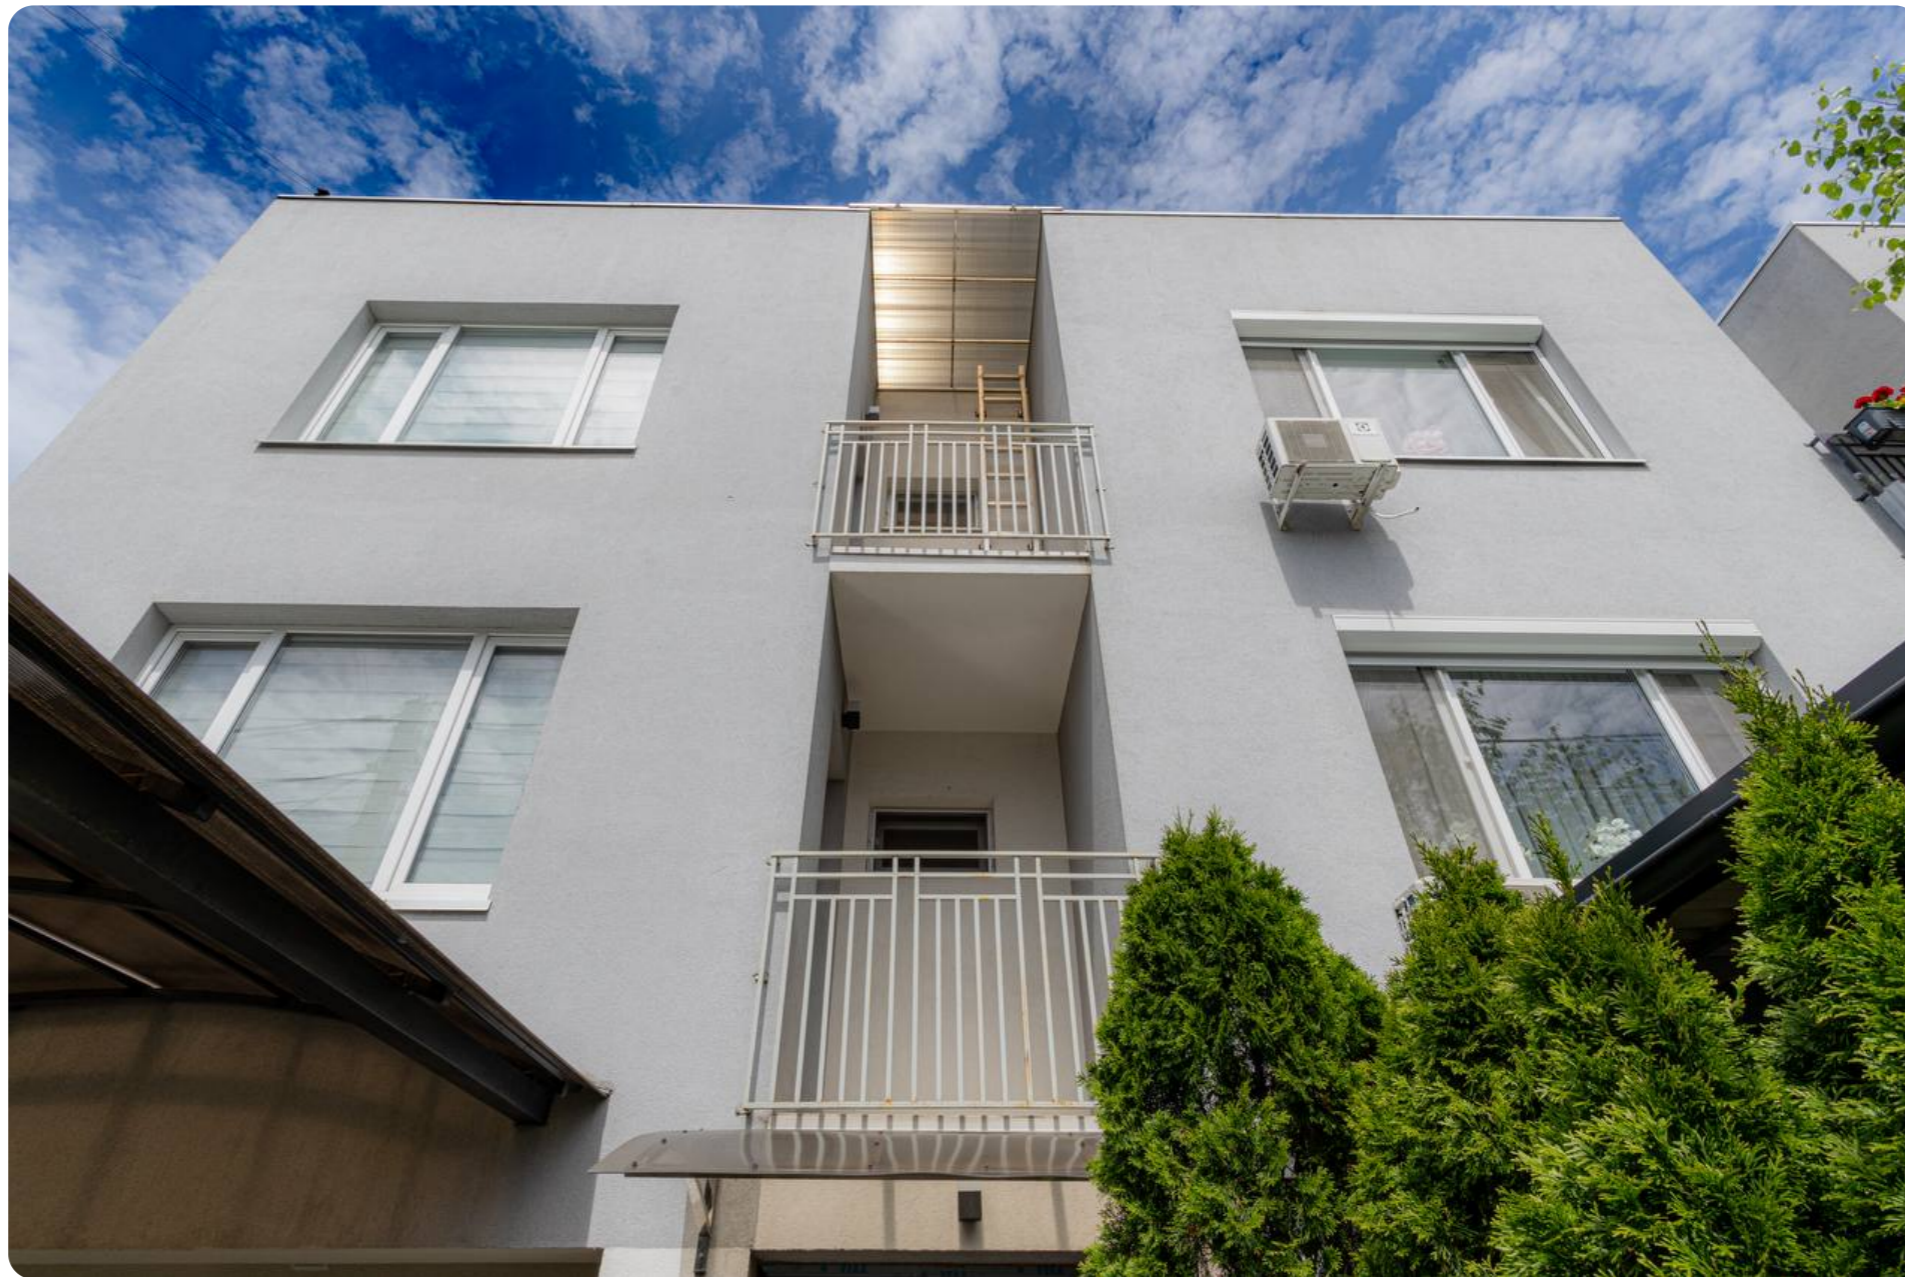

Chișinău Stăuceni str. Gheorghe Asachi

275 000 €

210 m²

3

2

Ceban Cristian

Agent imobiliar

+37361000181  

Informații

ID	12326
Suprafață totală	210m ²
Suprafața terenului	1,89 ari
Nivele	3 nivele
Starea casei	Euroreparație
Fond locativ	Cotileț
Bloc sanitar	2
Instalații sanitare	Cu instalații sanitare
Canalizare	Cu canalizare
Gazeificare	Cu gazeificare