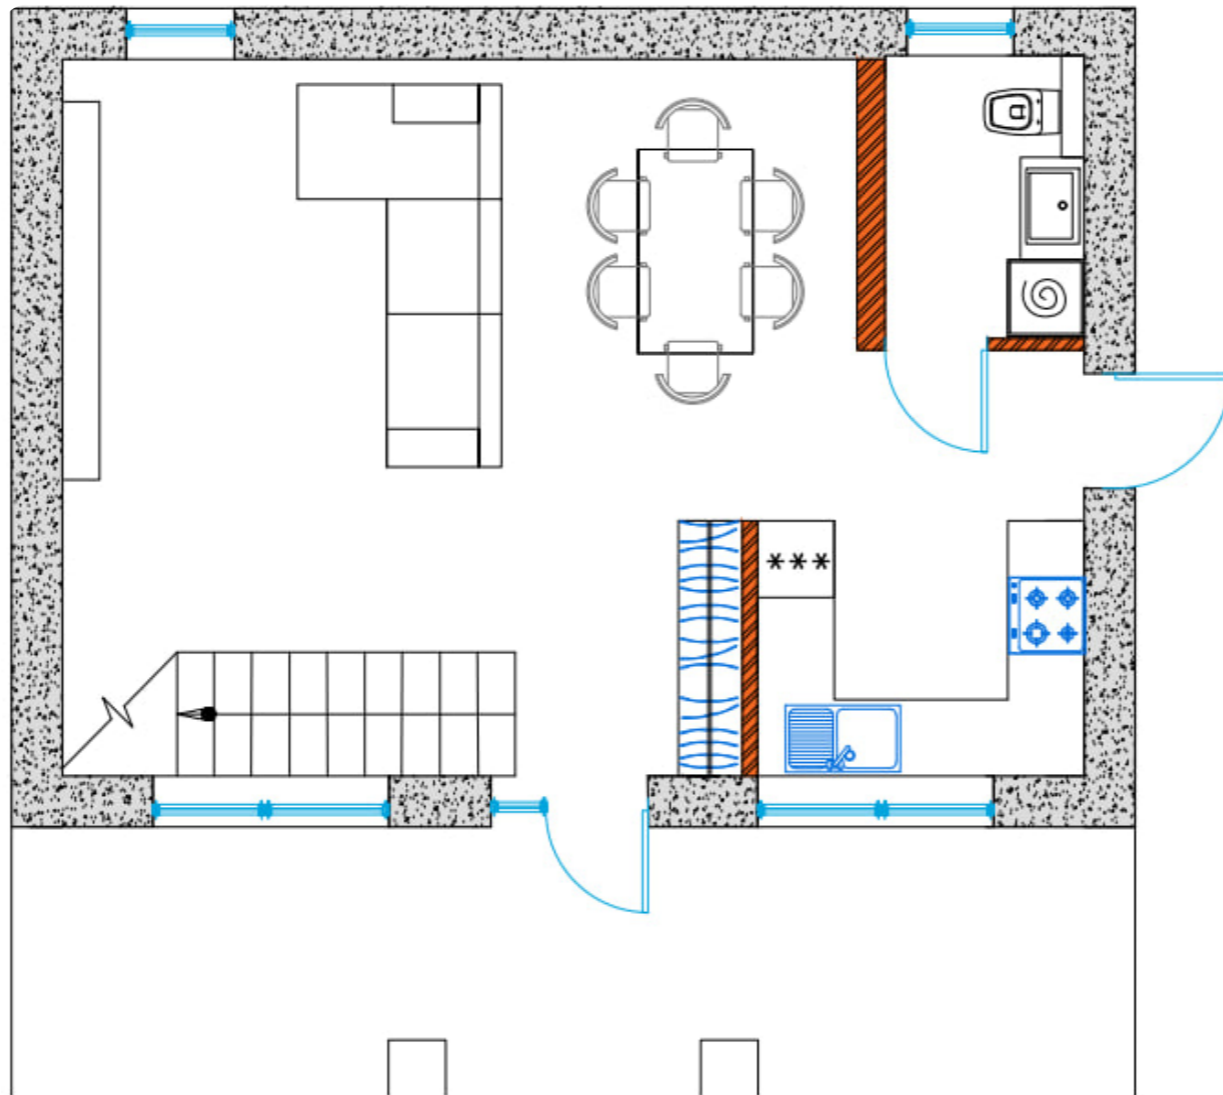

2

Ceban Cristian

Agent imobiliar

+37361000181

Elaborat	Bulgac Irina			Casa particulara (proiect interior), com.Tohatin, IP Ogonioc, lot.88	Faza	Planșa	Planșe
					PC	IA-6	
				Plan releveu , parter Sc. 1-100			

Elaborat	Bulgac Irina					Faza	Planşa	Planşe
						PC	IA-6	
						Casa particulara (proiect interior), com.Tohatin, IP Ogoniuc, lot.88		
						Plan mobilier, parter Sc. 1-100		

<i>Elaborat</i>	<i>Bulgac Irina</i>			<i>Casa particulara (proiect interior), com.Tohatin, IP Ogonioc, lot.88</i>	Faza	Planşa	Planşe
					PC	IA-6	
				<i>Plan mobilier, etaj Sc. 1-100</i>			