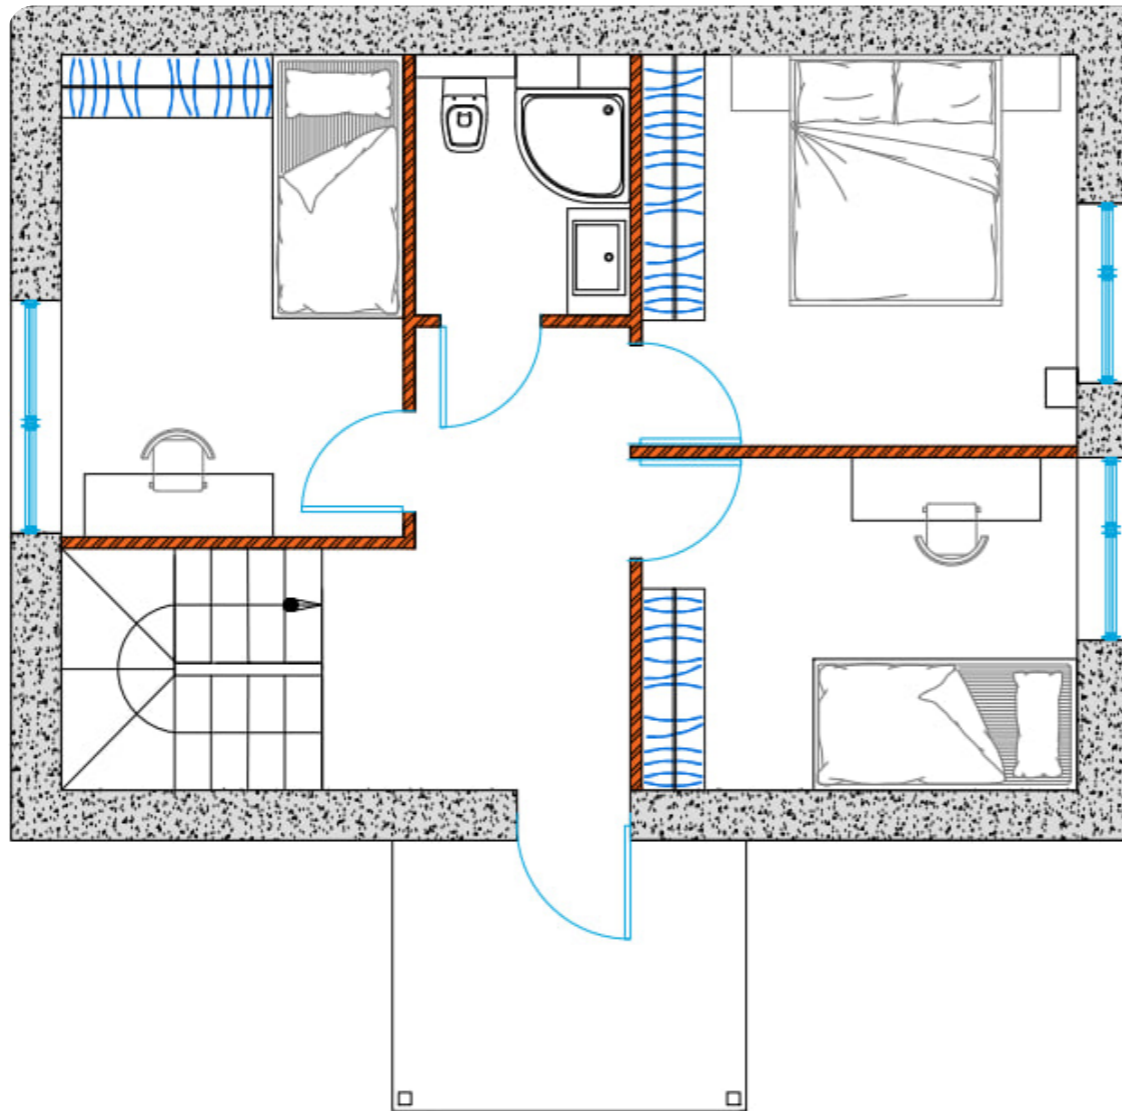

2

Ceban Cristian

Agent imobiliar

+37361000181

Elaborat	Bulgac Irina			Casa particulara (proiect interior), com.Tohatin, IP Ogonioc, lot.88	Faza	Planșa	Planșe
					PC	IA-6	
				Plan releveu , parter Sc. 1-100			

Elaborat	Bulgac Irina					Faza	Planşa	Planşe
						PC	IA-6	
						Casa particulara (proiect interior), com.Tohatin, IP Ogoniuc, lot.88		
						Plan mobilier, parter Sc. 1-100		

<i>Elaborat</i>	<i>Bulgac Irina</i>			<i>Casa particulara (proiect interior), com.Tohatin, IP Ogonioc, lot.88</i>	Faza	Planşa	Planşe
					PC	IA-6	
				<i>Plan mobilier, etaj Sc. 1-100</i>			