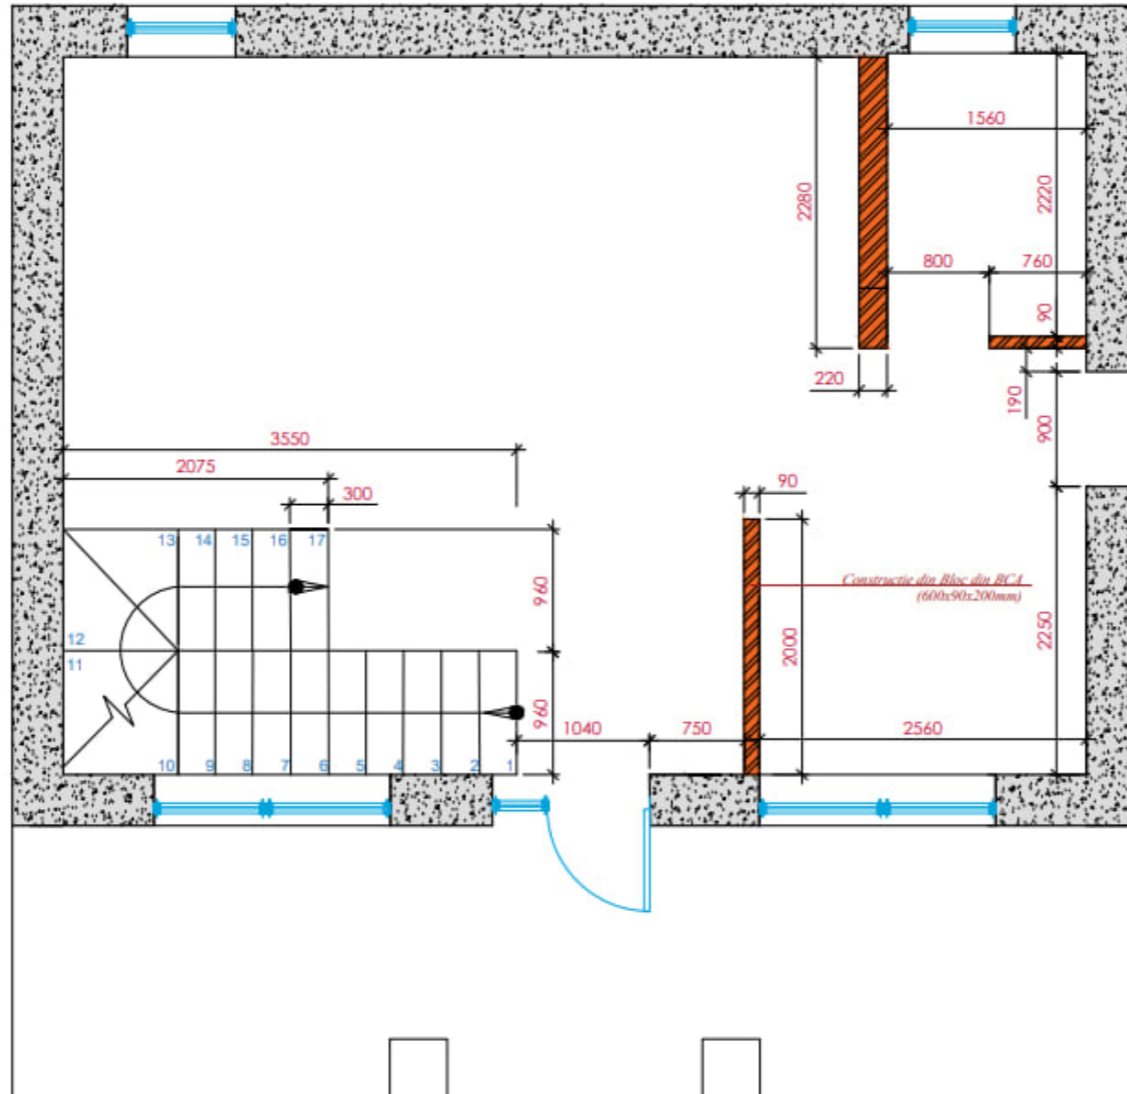

Liliacul Roz  
Divizarea imobilului: - living, - bucatărie, - 2 blocuri sanitare, - 3 dormitoare, - antreu, - foisor, - cazangerie, - balcon.  
Caracteristicile imobilului: - Variantă albă - Geamuri termopan - Încălzire autonomă - Izolare termică și fonică - Ușă blindată - Curte de tip închis - Parcare de tip închis  
Comision zero% pentru cumpărători!  
Compania TOP ESTATE vă ajută în procesul de vânzare-cumpărare a unui imobil, teren sau spațiu comercial, beneficiind de consultanță juridică în domeniul imobiliar și accesarea unui credit ipotecar.

2

Ceban Cristian

Agent imobiliar

+37361000181

Elaborat	Bulgac Irina			Casa particulara (proiect interior), com.Tohatin, IP Ogonioc, lot.88	Faza	Planșa	Planșe
					PC	IA-6	
				Plan releveu , parter Sc. 1-100			

Elaborat	Bulgac Irina					Faza	Planşa	Planşe
						PC	IA-6	
						Casa particulara (proiect interior), com.Tohatin, IP Ogoniuc, lot.88		
						Plan mobilier, parter Sc. 1-100		

<i>Elaborat</i>	<i>Bulgac Irina</i>			<i>Casa particulara (proiect interior), com.Tohatin, IP Ogonioc, lot.88</i>	Faza	Planşa	Planşe
					PC	IA-6	
				<i>Plan mobilier, etaj Sc. 1-100</i>			