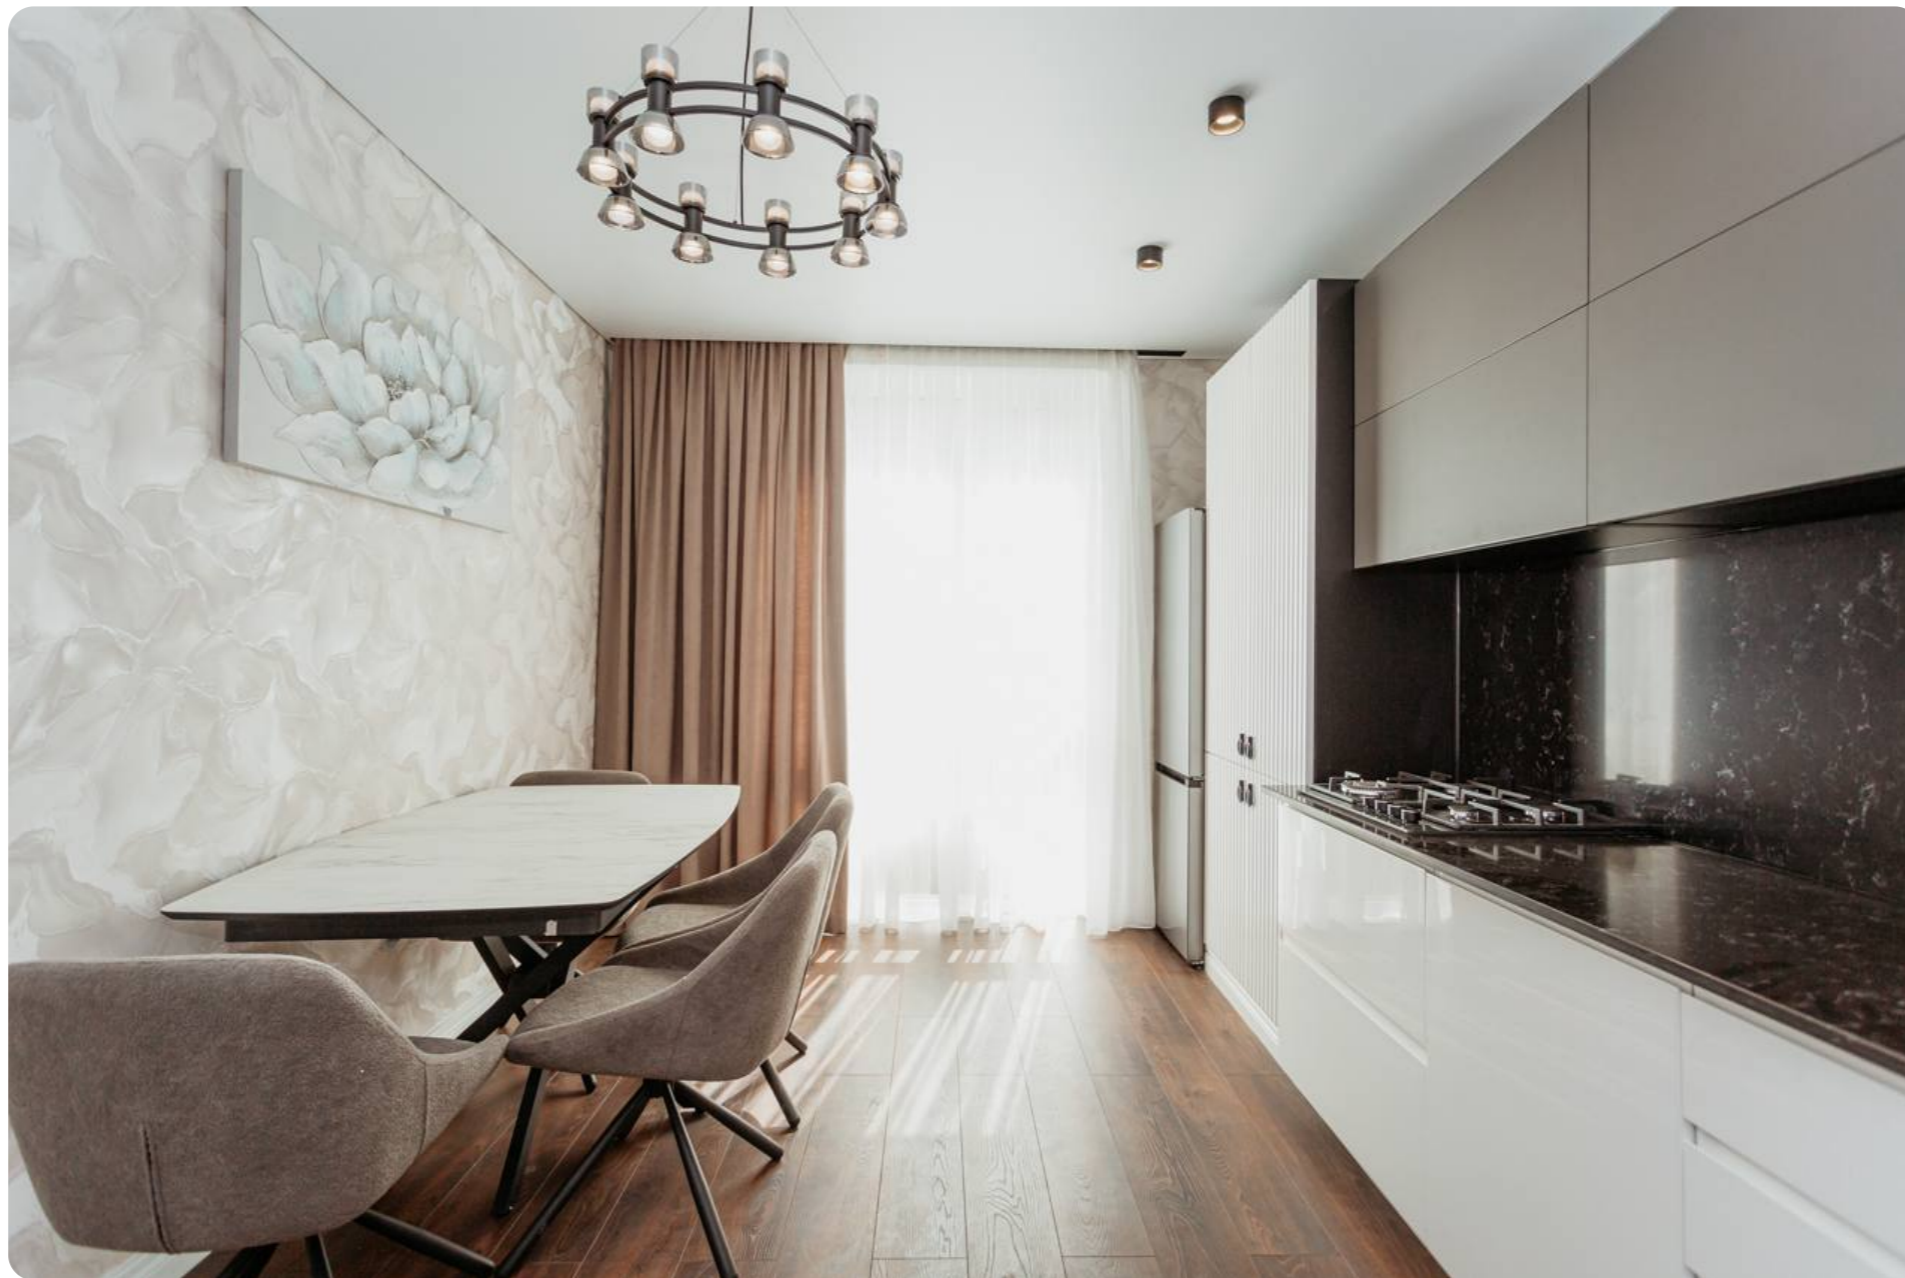

Informații

ID	12242
Suprafață totală	54m²
Nivelul	4
Număr de nivele	10
Balcon	1 balcon
Fond locativ	Cladire nouă
Tipul clădirii	Design individual
Starea apartamentului	Euroreparație
Seria	Individuală
Living	Apartament cu living

Agent imobiliar

+37368022206