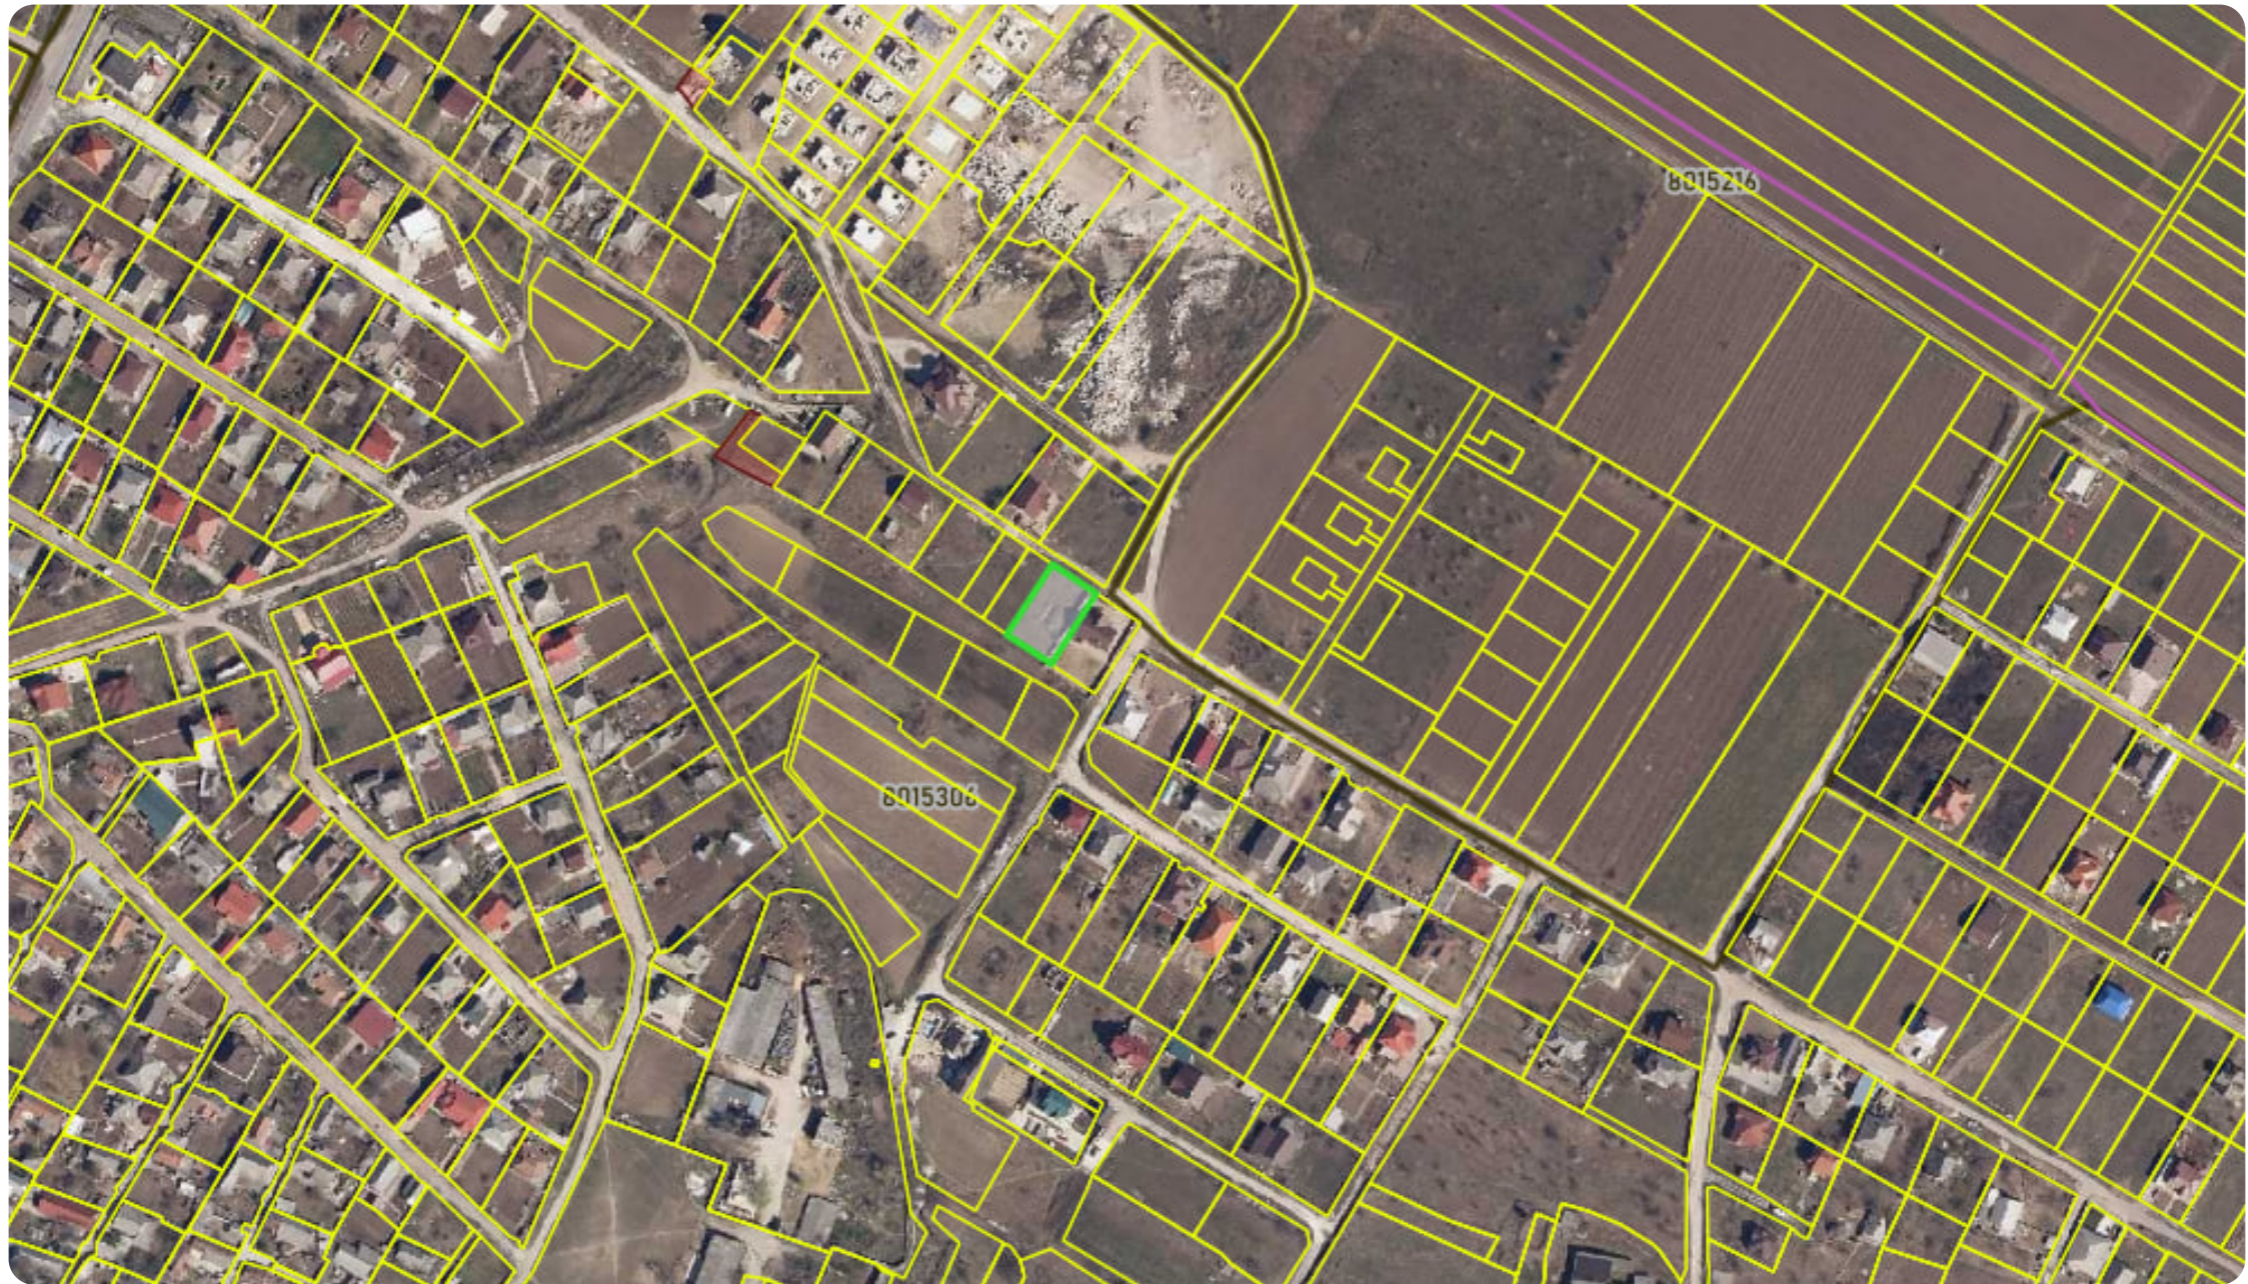

Drum asfaltat

Amplasat în localitate

Rotaru Artur

Agent imobiliar

+37369621750

Descriere

TOATE OFERTELE DISPONIBILE LE GĂSIȚI AICI www.topestate.md Spre vânzare TEREN pentru construcție! Amplasat: Strășeni Cojușna str. Valeriu Cupcea Suprafața totală: 7,6 ari. Comunicații la hotar. Comision 0% pentru cumpărătorii! Compania TOP ESTATE vă ajută în procesul de vânzare-cumpărare a unui imobil, teren sau spațiu comercial, beneficiind de consultanță juridică în domeniul imobiliar și accesarea unui credit ipotecar.

Rotaru Artur

Agent imobiliar

+37369621750  

TEREN – VEDERE DINSPRE STRADA CUPCEA

7,6 ari | Deschidere la drum 21,6 m

TEREN – VEDERE LATERALĂ

(dinspre stânga spre dreapta)

PLAN DE SUS

(fără construcție)

sat. Cojuşna

VARIANTA 1 - VEDERE LATERALĂ

VARIANTA 1 - VEDERE DE SUS

VARIANTA 1 - CASĂ MODERNĂ, PARTER