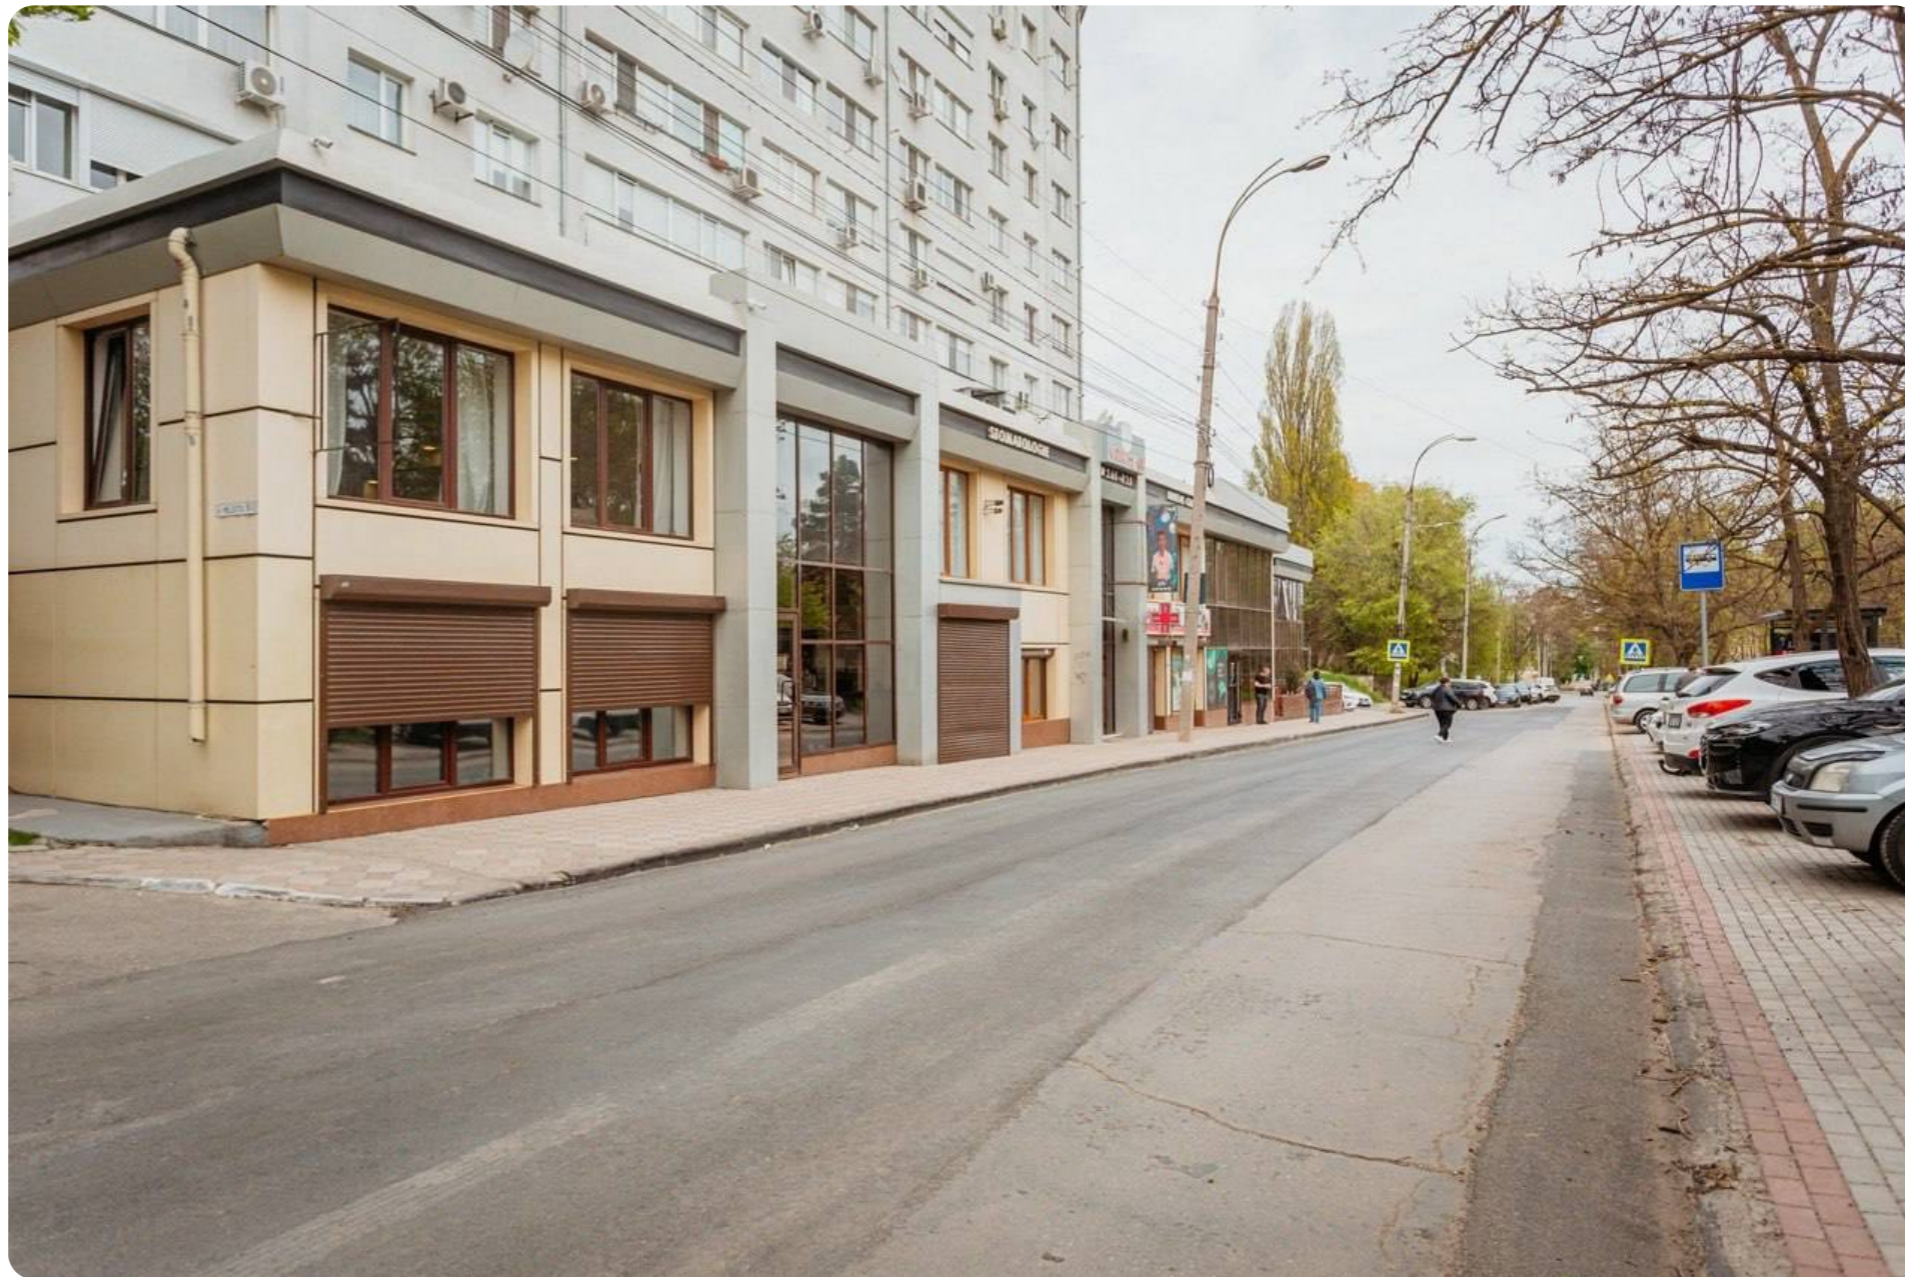

Chișinău Centru str. Melestiu

389 400 €

 177 m²

 1/2

Deordita Alina

Team Leader

+37360335999  

Informații

ID	12101
Suprafață totală	177m ²
Suprafața terenului	- m
Tip spațiu	Comercial
Stare încăpere	Design individual
Tipul încăperii	Universal

Deordita Alina

Team Leader

+37360335999  

Avantajele

Gata de intrare

+37360335999  

Descriere

TOATE OFERTELE DISPONIBILE LE GĂSIȚI AICI www.topestate.md Spre vânzare spațiu comercial în 2 nivele cu o suprafață de 177 m.p. localizat pe str. Melestiu Beneficiile spațiului: - Reparație euro - Geamuri panoramice - Încălzire autonomă - 2 blocuri sanitare - Bucătărie - Intrare separată - Parcare de tip deschis (2 locuri de parcare proprii incluse) - Prima linie Comision 0% pentru cumpărători! Compania TOP ESTATE vă ajută în procesul de vânzare-cumpărare a unui imobil, teren sau spațiu comercial, beneficiind de consultanță juridică în domeniul imobiliar și accesarea unui credit ipotecar.