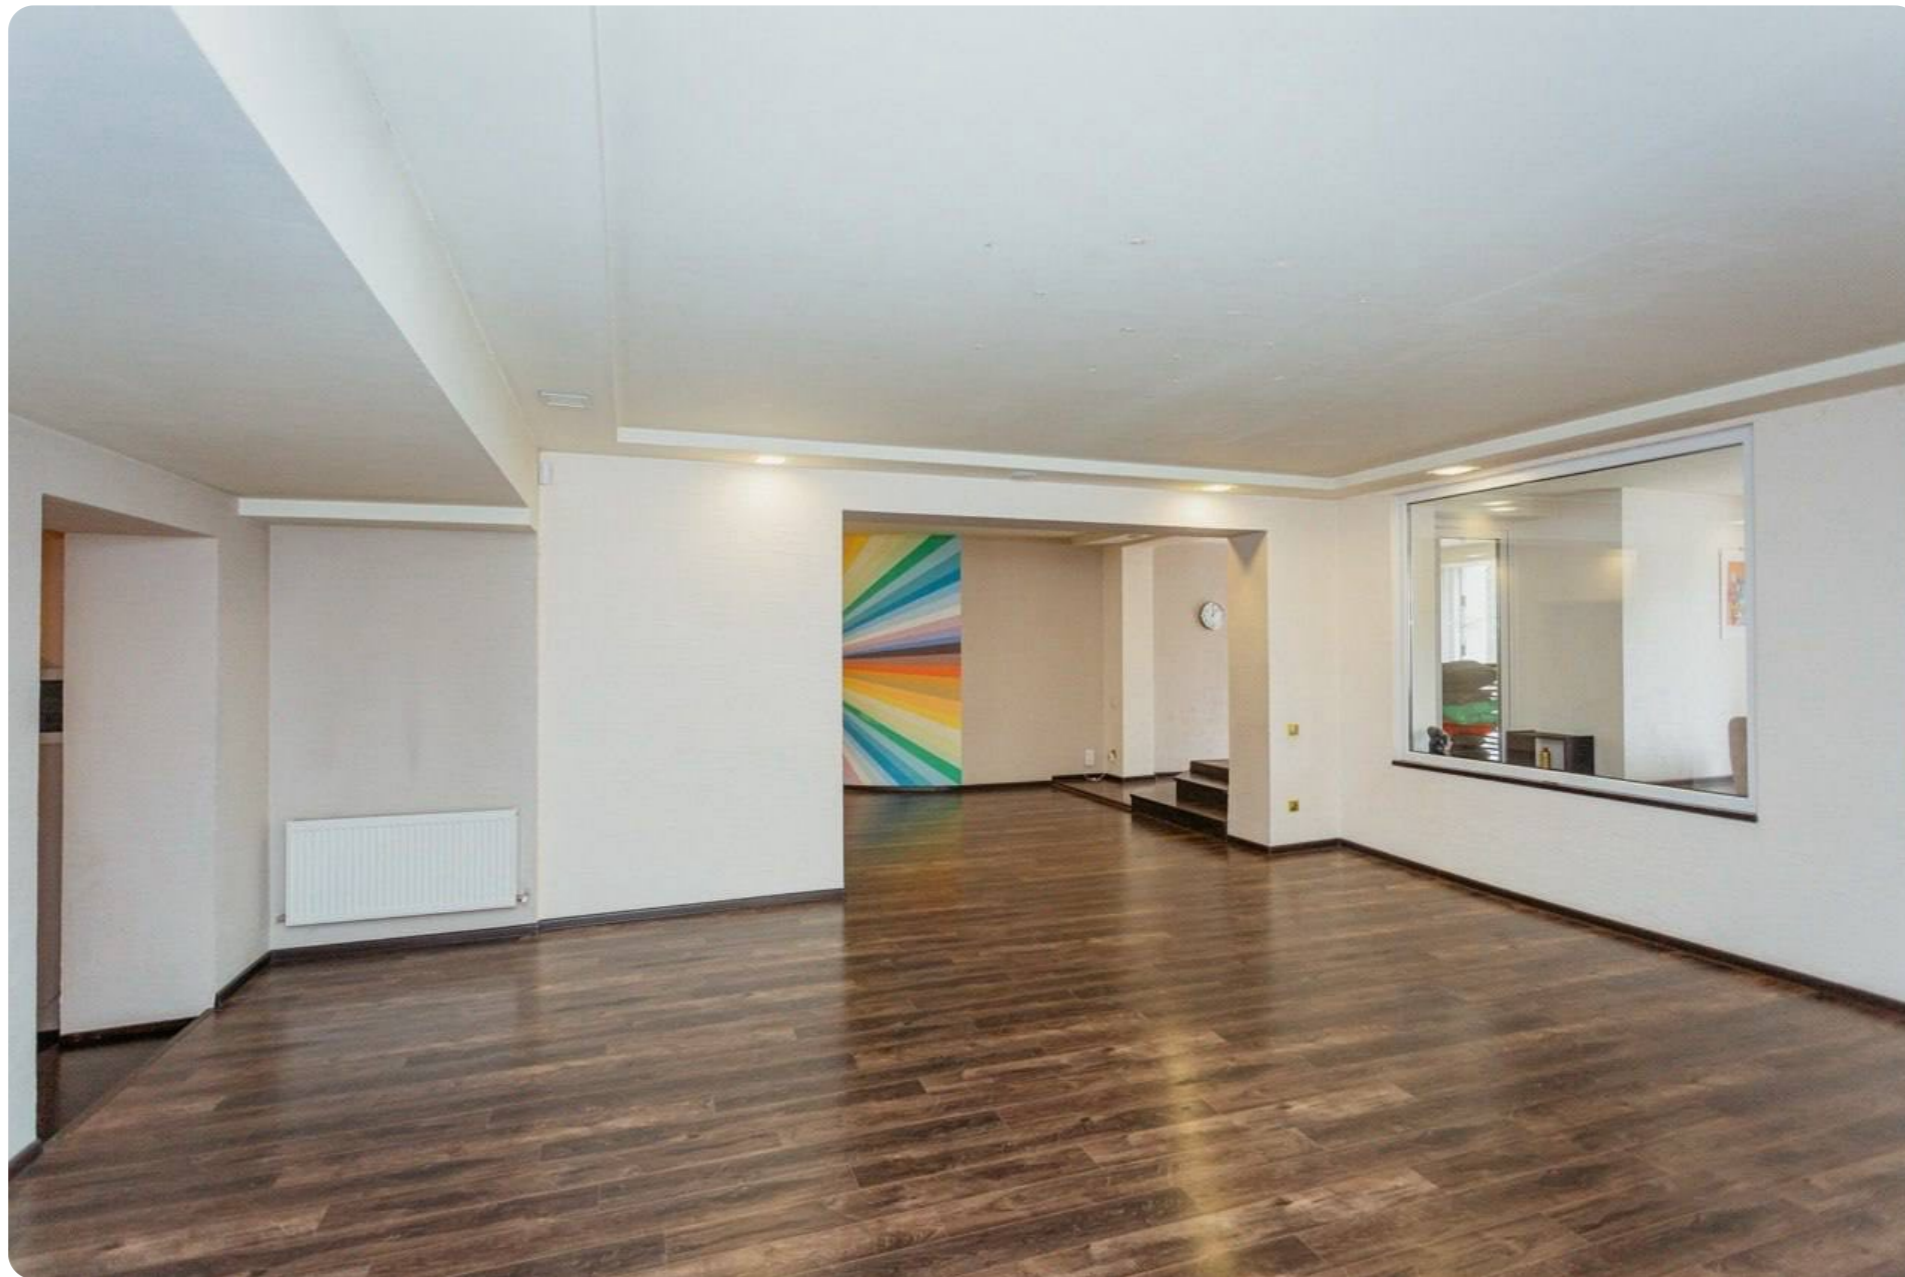

ID	12101
Suprafață totală	177m ²
Suprafața terenului	- m
Tip spațiu	Comercial
Stare încăpere	Design individual
Tipul încăperii	Universal

Deordita Alina

Team Leader

+37360335999  

Avantajele

Gata de intrare