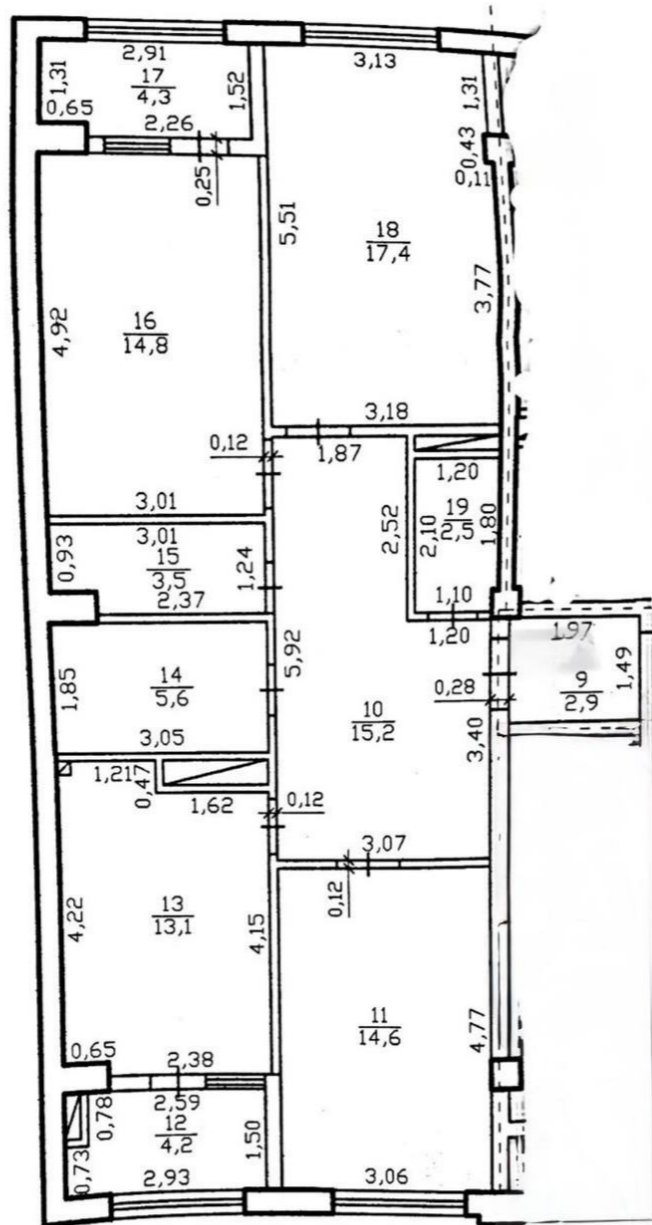

Descriere

TOATE OFERTELE DISPONIBILE LE GĂSIȚI

AICI www.topestate.md Spre vânzare apartament cu suprafața de 95 m.p. amplasat pe str. Lipcani
Compartimentare: - 3 dormitoare - Bucătărie - 2 blocuri sanitare - Antreu - 2 balcoane
Beneficii: - Varianta albă - Geamuri termopane - Încălzire autonomă - Izolare termică și fonică - Ușă blindată - Ascensor - Teren de joacă - Parcare subterană, deschisă - Curte de tip închis în imediată apropiere - Linella - Farmacie - Grădiniță - Școală
Acces facil la transportul public în orice direcție a orașului.
Comision 0% pentru cumpărător!
Compania TOP ESTATE vă ajută în procesul de vânzare-cumpărare a unui imobil, teren sau spațiu comercial, beneficiind de consultanță juridică în domeniul imobiliar și accesarea unui credit ipotecar.

Braga Aurelia

Agent imobiliar

+37361000174

95,2