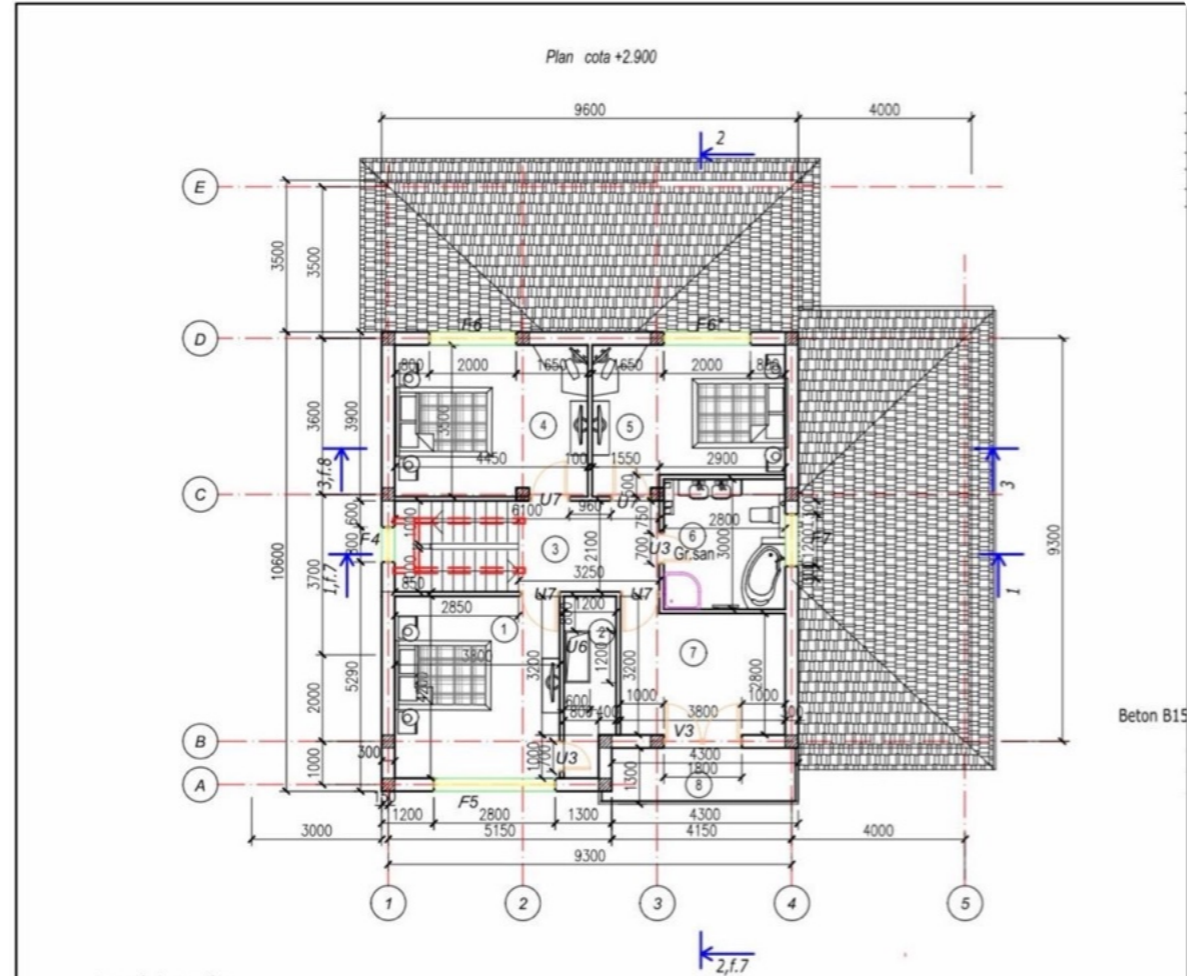

Informații

ID	12070
Suprafață totală	250m ²
Suprafața terenului	6 ari
Nivele	2 nivele
Starea casei	La gri
Fond locativ	Beton celular
Bloc sanitar	2
Canalizare	Cu canalizare
Gazeificare	Cu gazeificare

Golubaș Ștefan

Legenda incaperilor

Ndr.	Denumirea incaperilor	Suprafata,m2				
		casa	casa			
1.	Vestibul	6.8	7. Garderoba	3.90		
2.	Camera de zi	22.50	8. Garaj	22.20		
3.	Hol cu scara	12.80	9. Camera tehnica	4.90	ASP	N.Papanaga
4.	Sufragerie	20.65	10. Acces subsol	4.90		
5.	Bucatarie	10.85	11. Terasa acoperita	33.60	Arh.	N.Papanaga
6.	Grup sanitar	5.90	Total / Locativ:	-149.0(inclusiv terasa)	115.4 / 22.20	