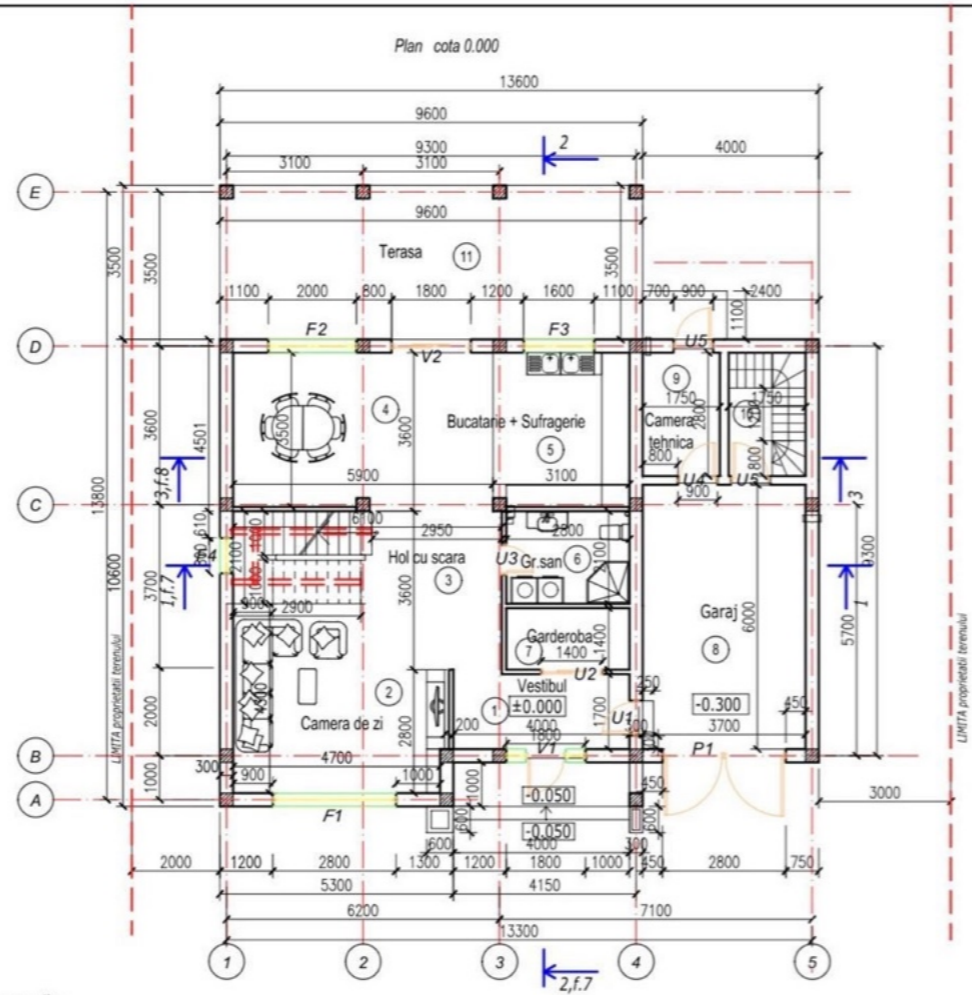

Informații

ID	12070
Suprafață totală	250m ²
Suprafața terenului	6 ari
Nivele	2 nivele
Starea casei	La gri
Fond locativ	Beton celular
Bloc sanitar	2
Canalizare	Cu canalizare
Gazeificare	Cu gazeificare

Golubaș Ștefan

Legenda incaperilor

Ndr.	Denumirea incaperilor	Suprafata,m2				
		casa	casa			
1.	Vestibul	6.8	7. Garderoba	3.90		
2.	Camera de zi	22.50	8. Garaj	22.20		
3.	Hol cu scara	12.80	9. Camera tehnica	4.90	ASP	N.Papanaga
4.	Sufragerie	20.65	10. Acces subsol	4.90		
5.	Bucatarie	10.85	11. Terasa acoperita	33.60	Arh.	N.Papanaga
6.	Grup sanitar	5.90	Total / Locativ:	-149.0(inclusiv terasa)	115.4 / 22.20	