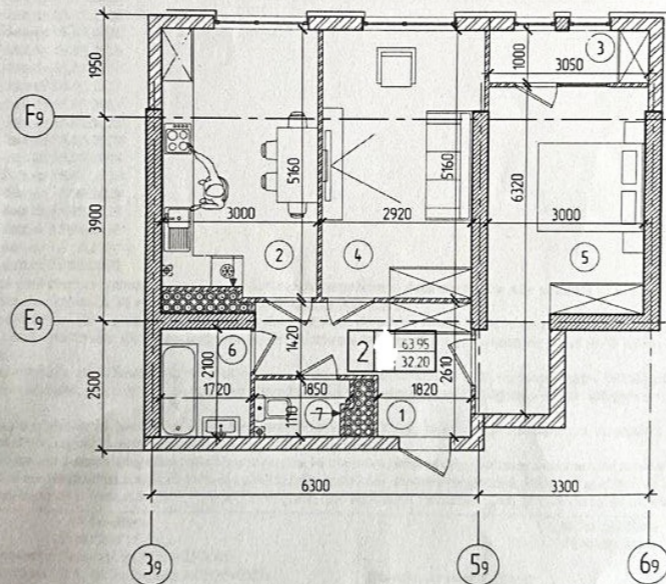

### Informații

ID	12052
Suprafață totală	67m <sup>2</sup>
Nivelul	15
Număr de nivele	18
Balcon	1 balcon
Fond locativ	Cladire nouă
Tipul clădirii	Cărămidă
Starea apartamentului	La alb
Seria	Individuală
Living	Apartament cu living

+37369772084

Schema amplasarii  
blocurilor

Schema amplasarii  
apartamentului la etaj

Nr.	Explicatie	S. m <sup>2</sup>
1	Antreu-Hall	8.10
2	Bucatarie	15.10
3	Veranda	3.05
4	Salon	15.90
5	Dormitor	16.30
6	Baie	3.60
7	WC	1.90