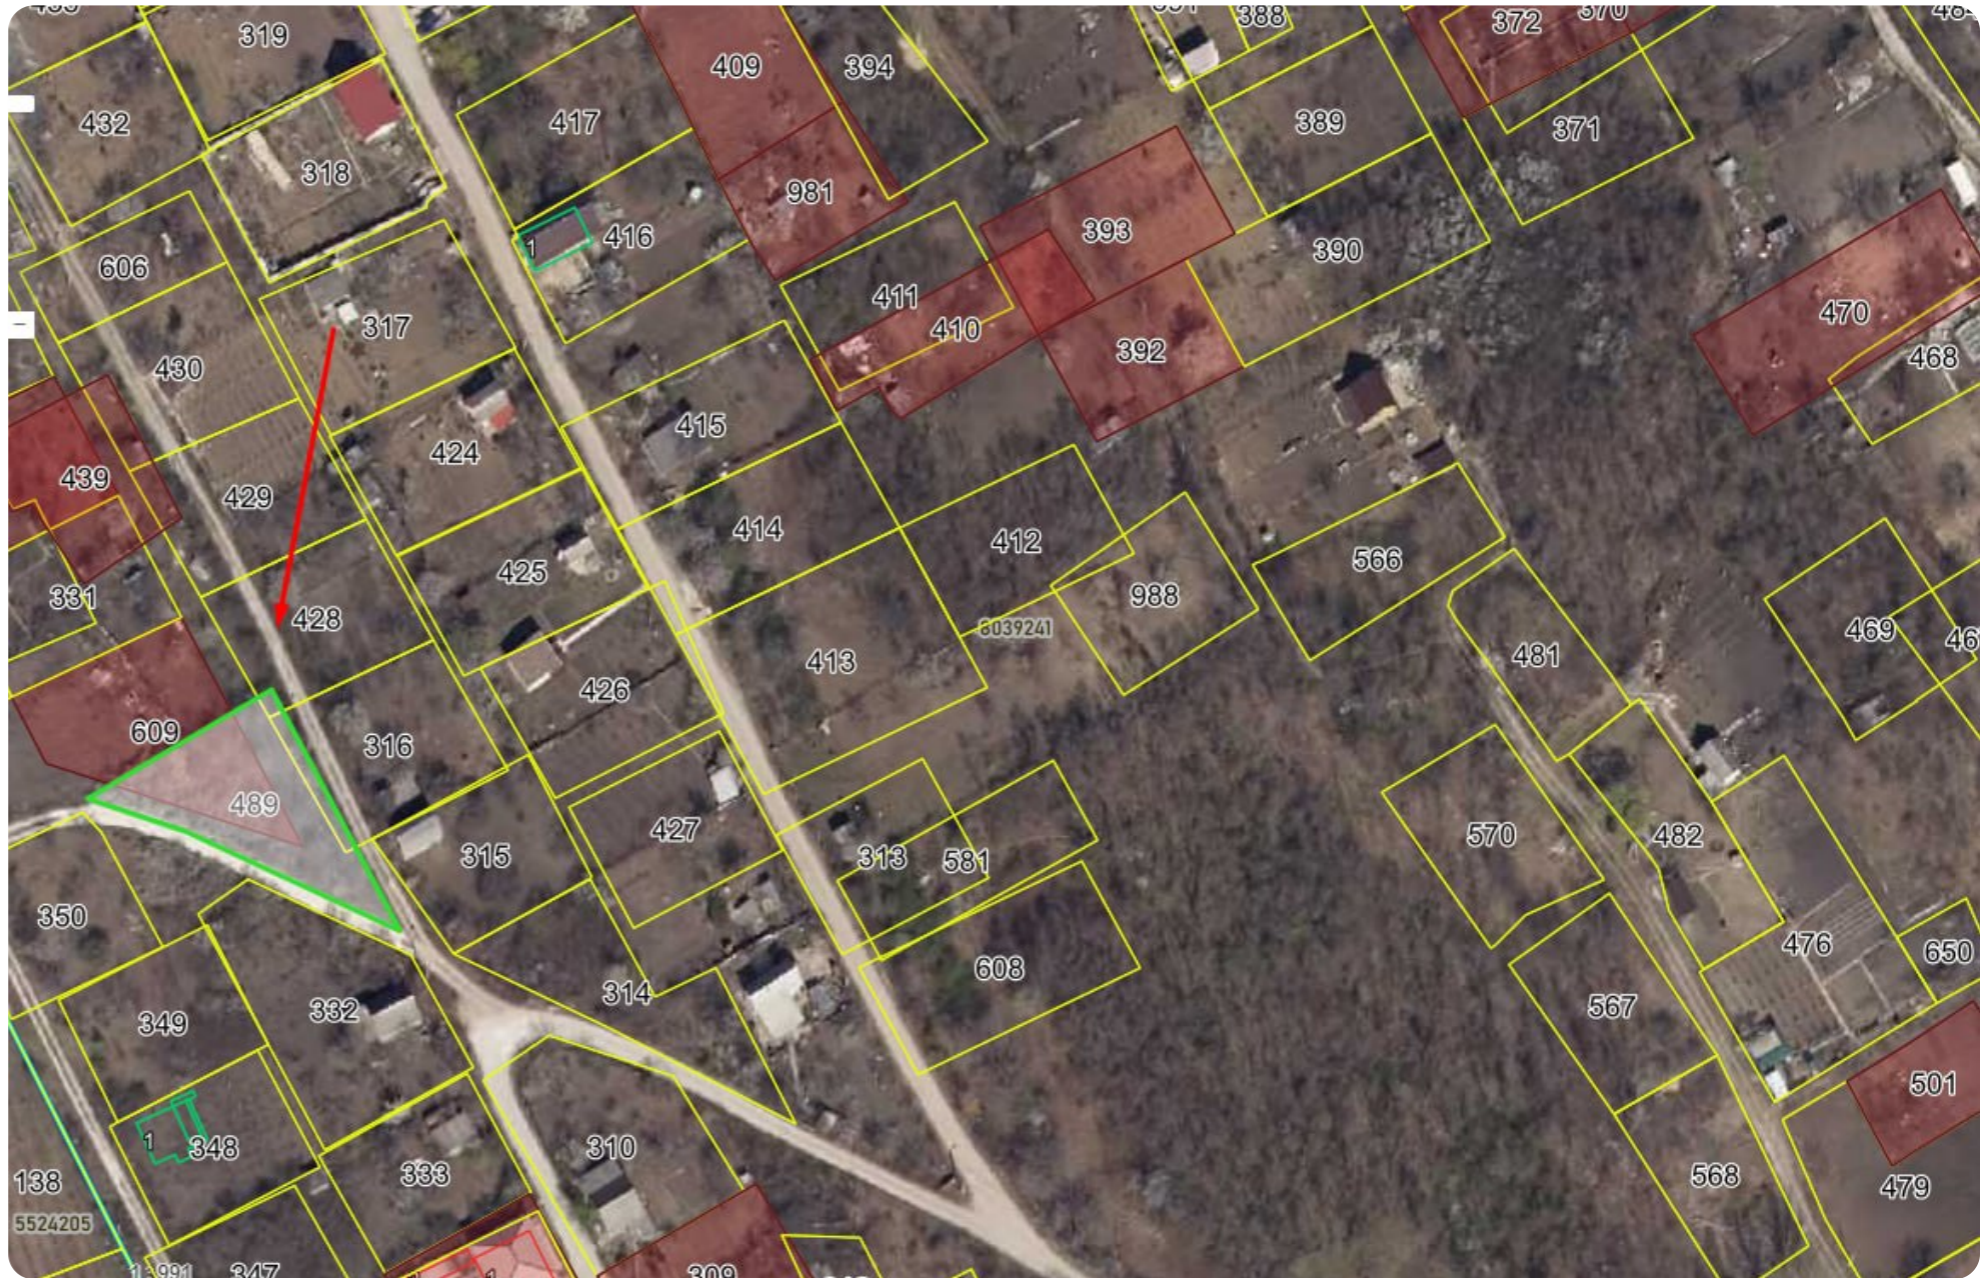

Chișinău Trușeni IP Alfa

20 000 €

 8,36 ari

Dologan Andrei

Agent imobiliar

+37368599033  

Informații

ID	11975
Suprafață totală	8,36 ari
Suprafața terenului	8,36 ari
Tip lot	Teren pentru construcții

Dologan Andrei

Agent imobiliar

+37368599033  

Descriere

TOATE OFERTELE DISPONIBILE LE GĂSIȚI
AICI www.topestate.md Spre vânzare TEREN
pentru construcție! Amplasat: Chișinău
Trușeni IP Alfa Suprafața totală: 8,36
ari. Comunicații la hotar. Comision 0%
pentru cumpărătorii! Compania TOP
ESTATE vă ajută în procesul de vânzare-
cumpărare a unui imobil, teren sau spațiu
comercial, beneficiind de consultanță juridică
în domeniul imobiliar și accesarea unui credit
ipotecar.