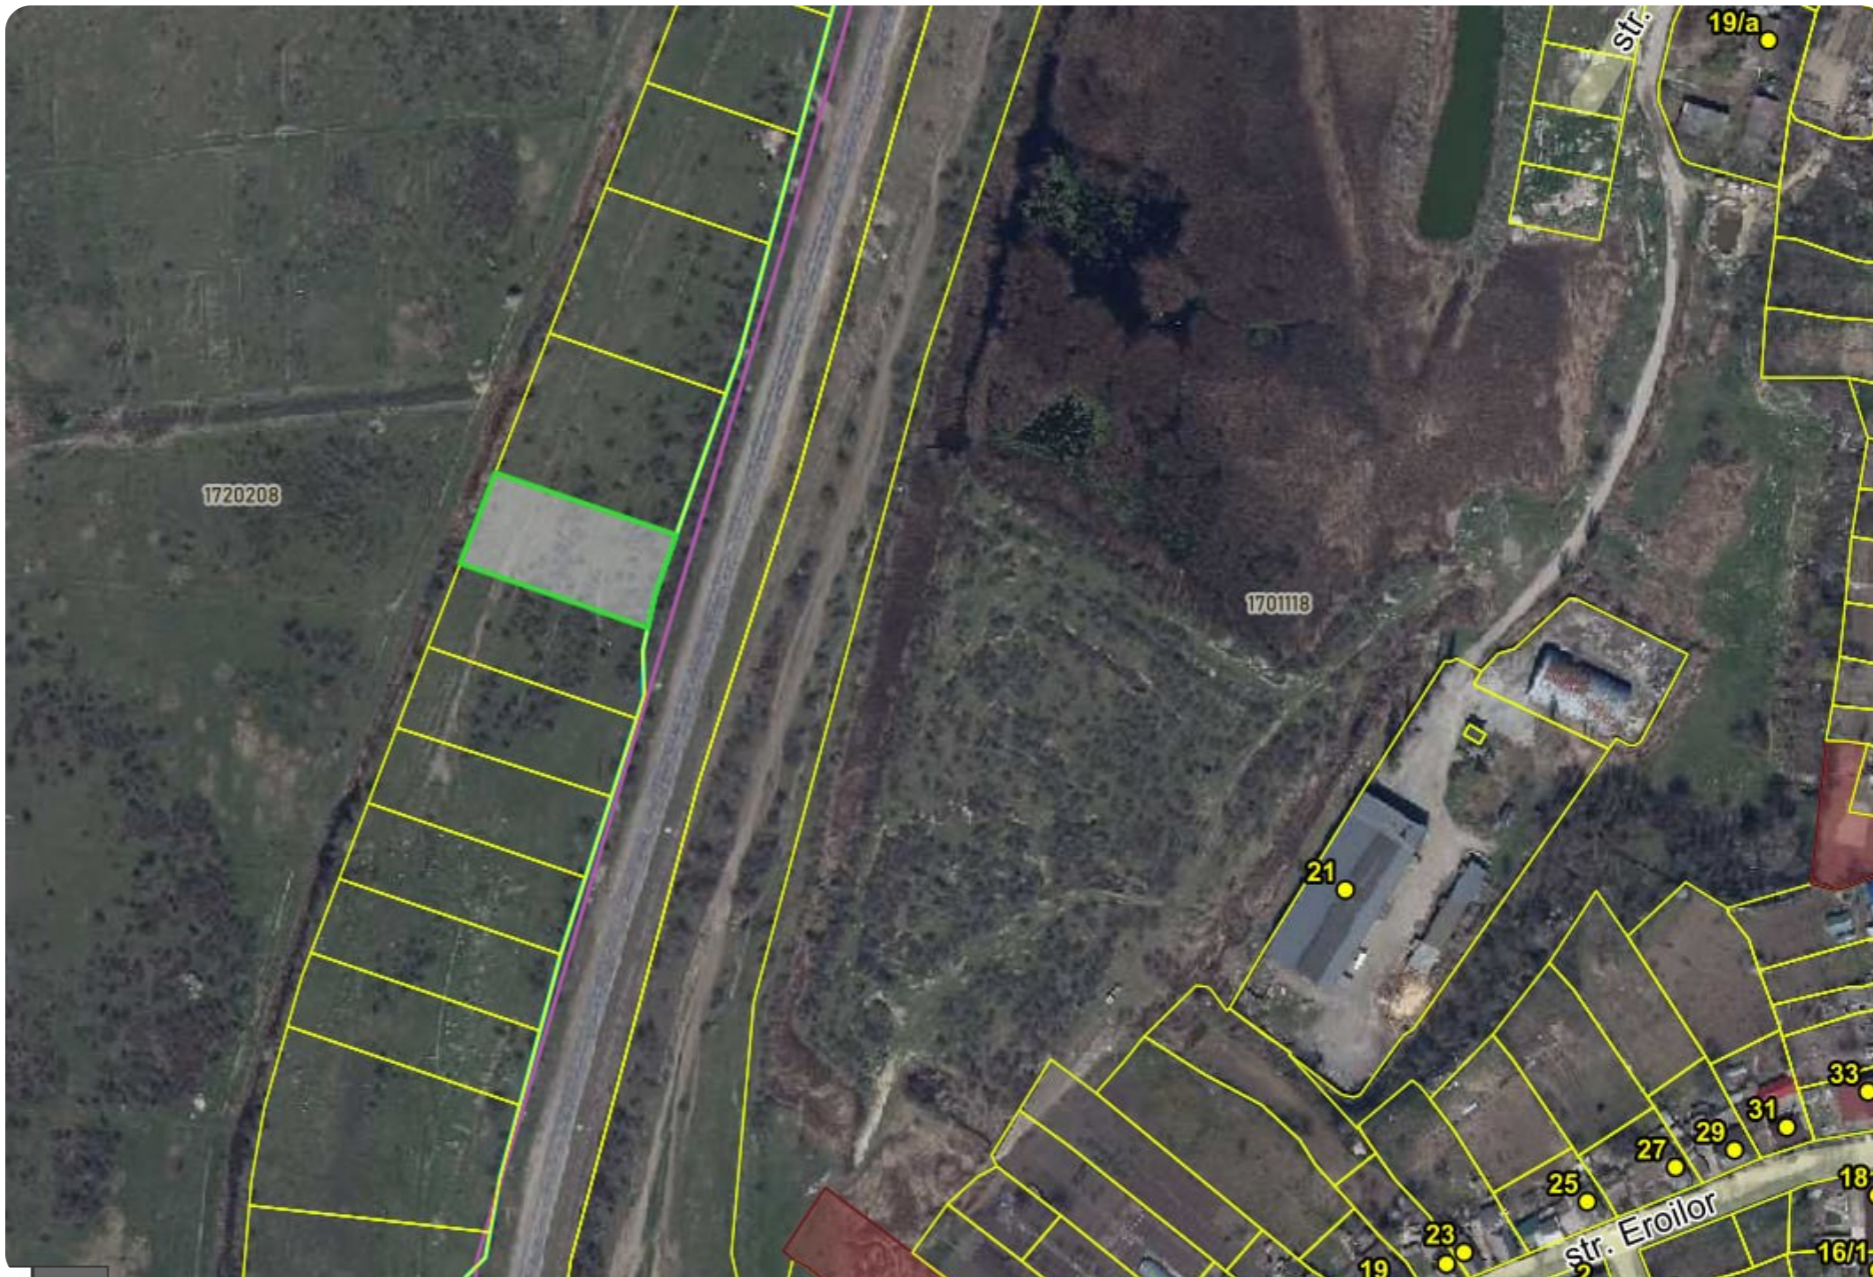

Informații

ID	11873
Suprafață totală	20 ari
Suprafața terenului	20 ari
Tip lot	Teren agricol

Roșca Irina

Agent imobiliar

+37361000190