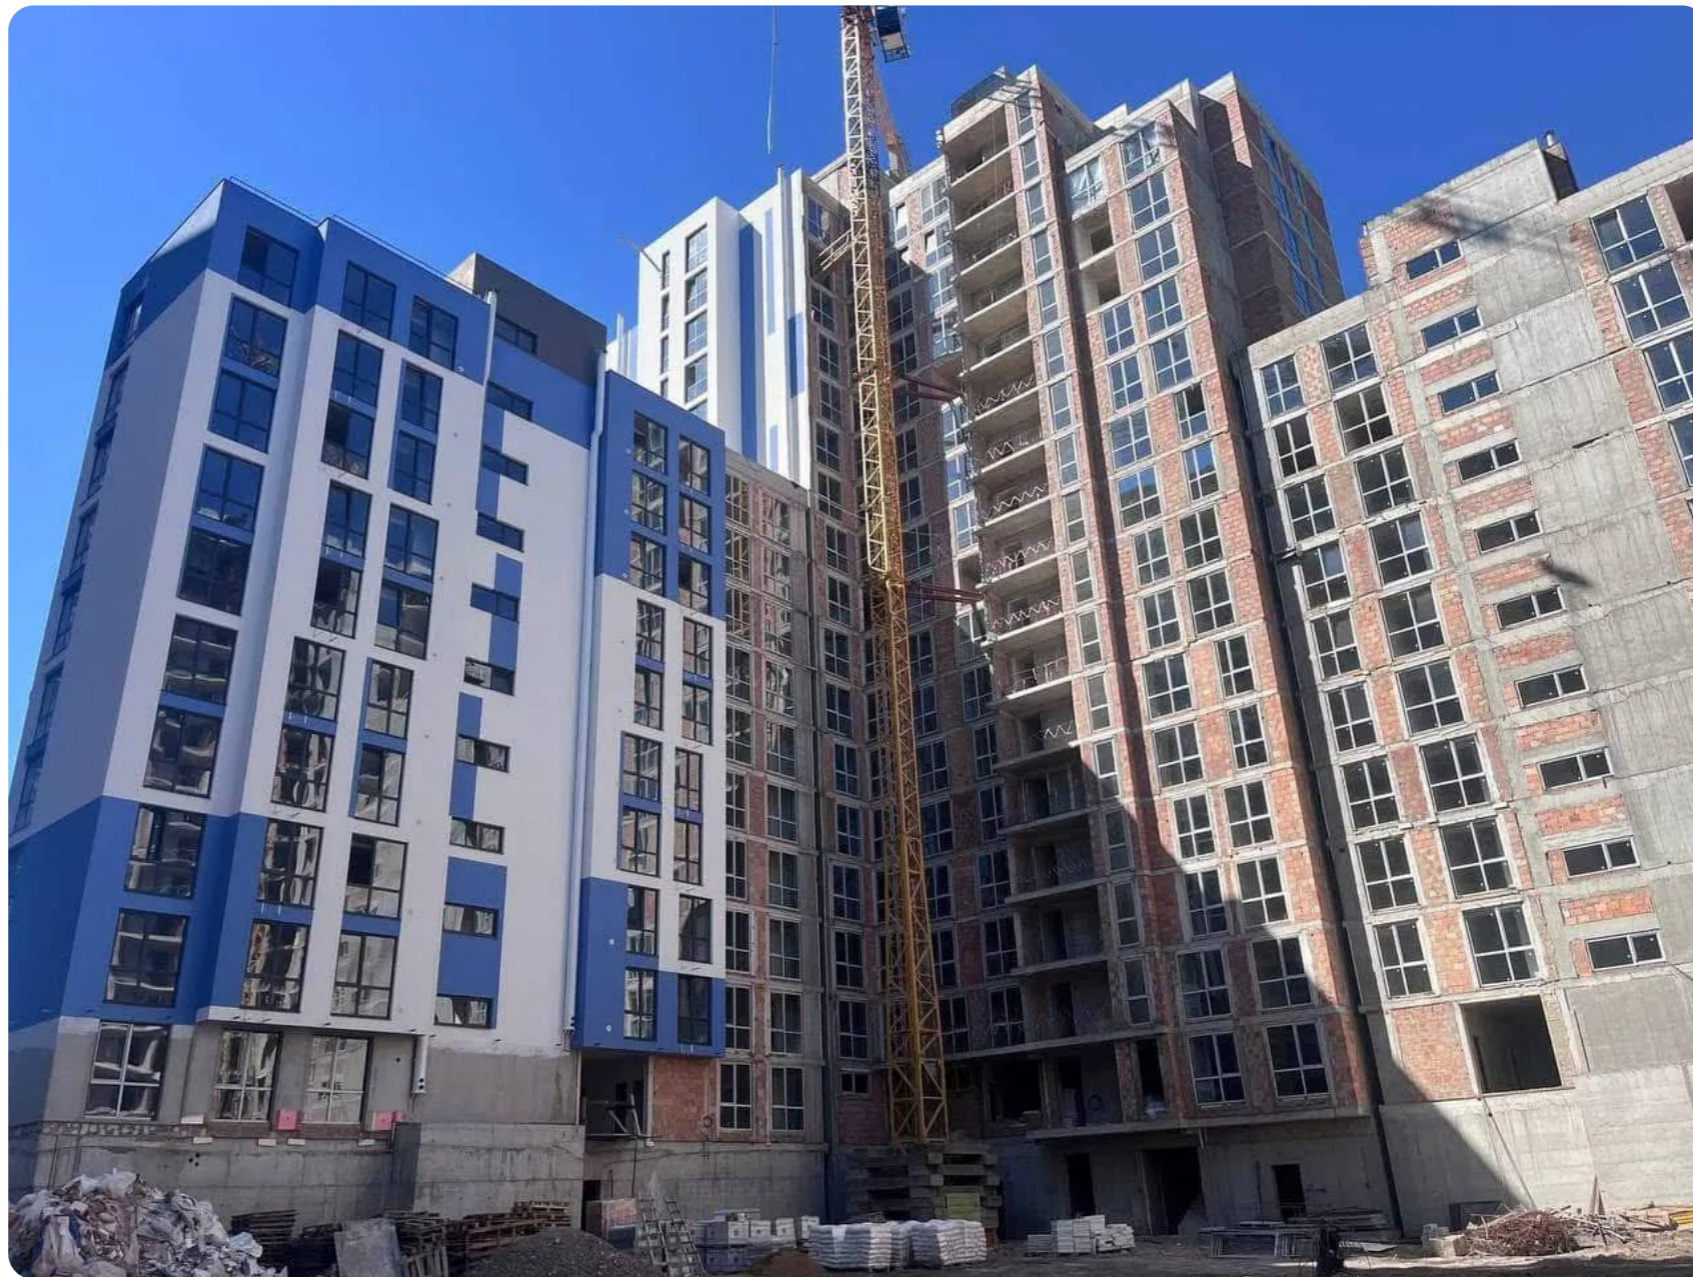

Chișinău Rîșcani str. Tudor Vladimirescu

74 900 €

 48 m²

 1

 9/16

 1

Goncarencu Anna

Agent imobiliar

+37361000176  

Informații

ID	11861
Suprafață totală	48m ²
Nivelul	9
Număr de nivele	16
Balcon	1 balcon
Fond locativ	Cladire nouă
Tipul clădirii	Design individual
Starea apartamentului	La alb
Seria	Individuală
Living	Apartament cu living

AICI www.topestate.md Spre vânzare

apartament spațios cu suprafața
de 48 m.p. localizat pe str. Tudor

Vladimirescu

Compania de

construcție Lagmar Impex Smart Home

Darea în exploatare decembrie anul 2026

Divizarea imobilului: - 1 dormitor - Bucătărie