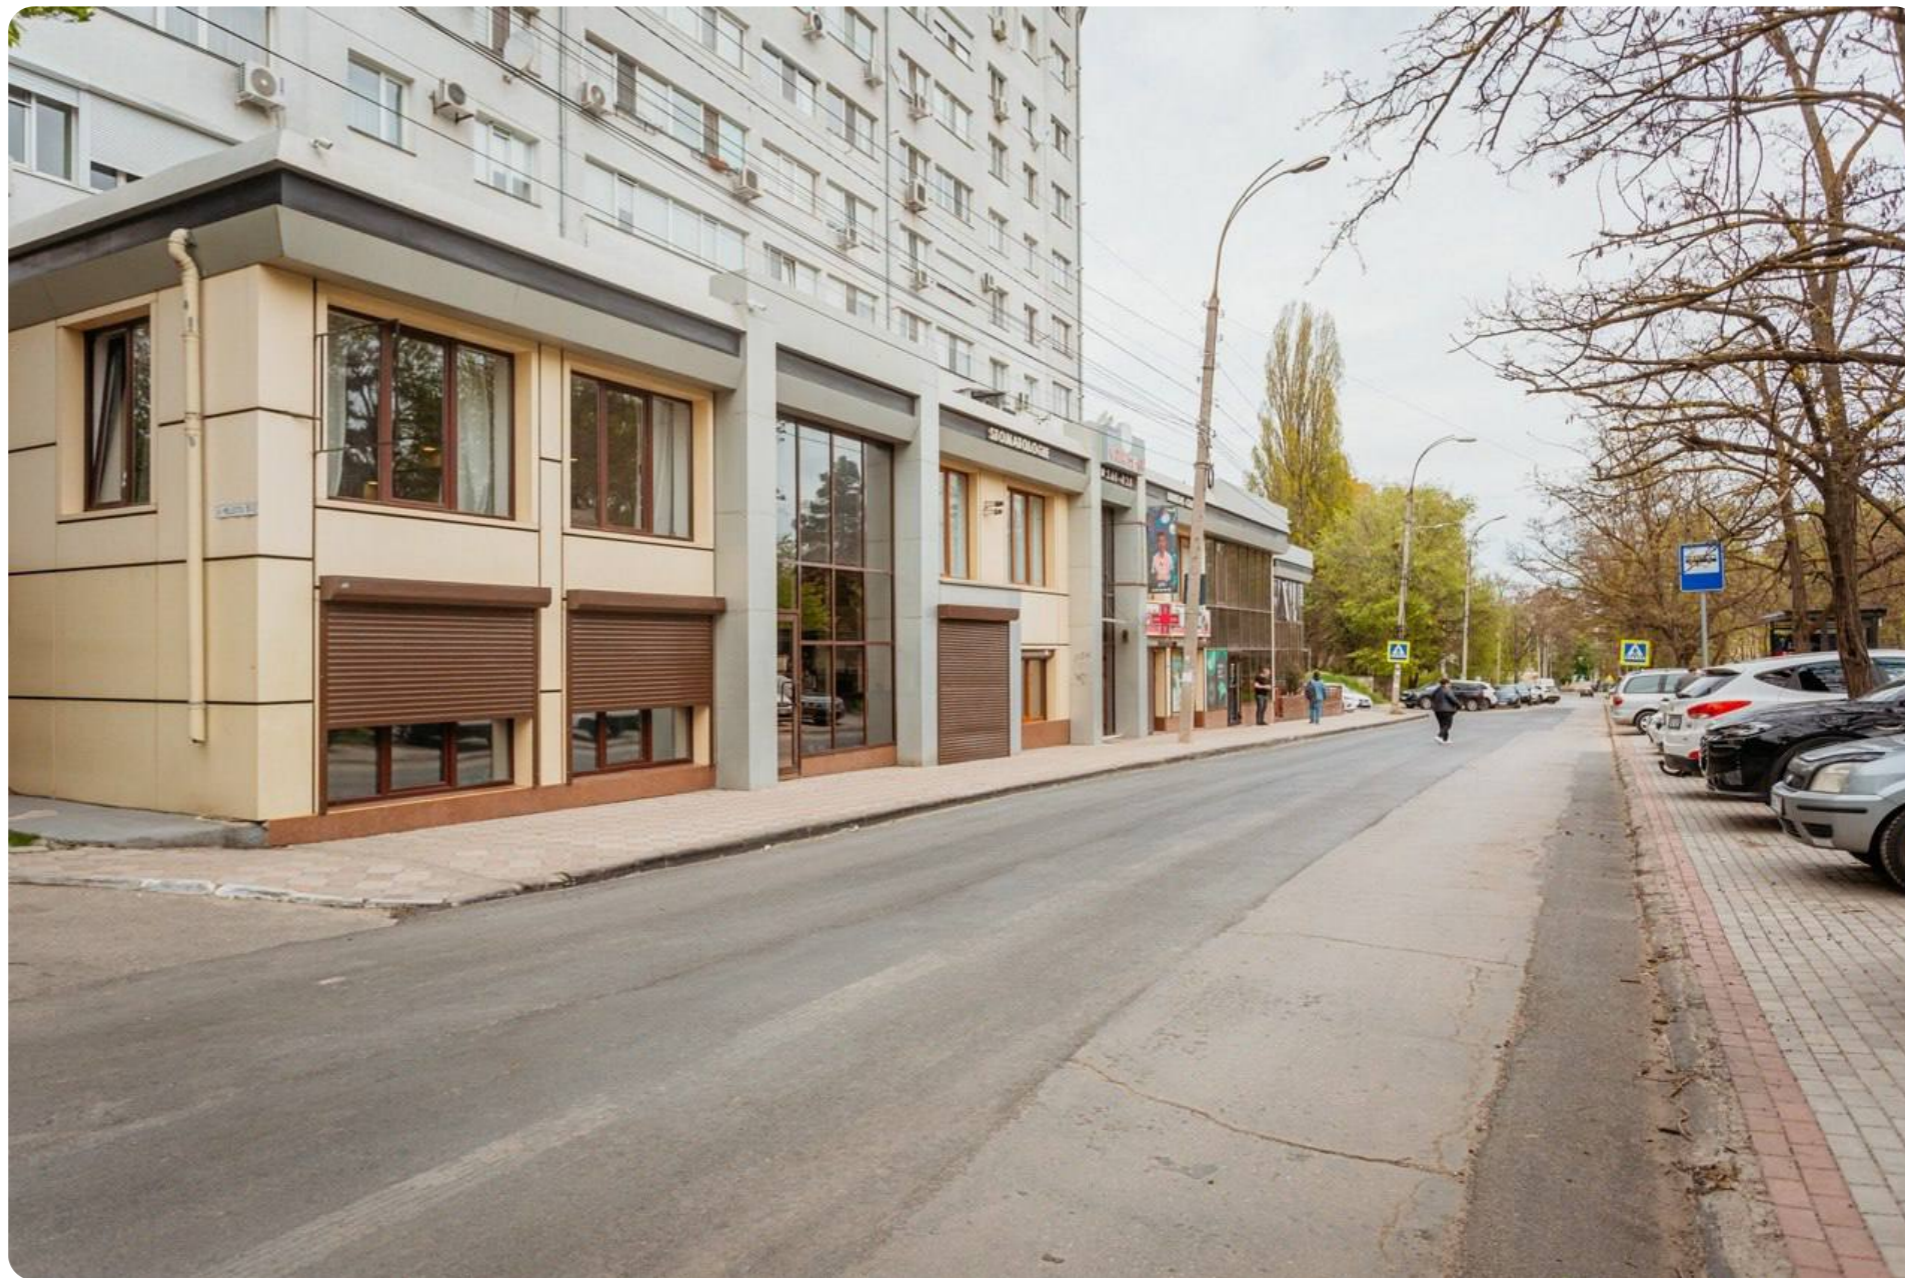

Chișinău Centru str. Melestiu

**2 150 €**

 177 m<sup>2</sup>

**Deordita Alina**

Team Leader

+37360335999  

## Descriere

TOATE OFERTELE DISPONIBILE LE GĂSIȚI  
AICI [www.topestate.md](http://www.topestate.md) Spre chirie spațiu  
comercial în 2 nivele cu o suprafață  
de 177 m.p. localizat pe str. Melestiu  
Beneficiile spațiului: - Reparație euro -  
Geamuri panoramice - Încălzire autonomă - 2  
blocuri sanitare - Bucătărie - Intrare separată  
- Parcare de tip deschis(2 locuri de parcare  
proprii incluse) - Prima linie Comision 0%  
pentru chiriași! Compania TOP ESTATE vă  
ajută în procesul de vânzare-cumpărare a unui  
imobil, teren sau spațiu comercial,  
beneficiind de consultanță juridică în  
domeniul imobiliar și accesarea unui credit  
ipotecar.