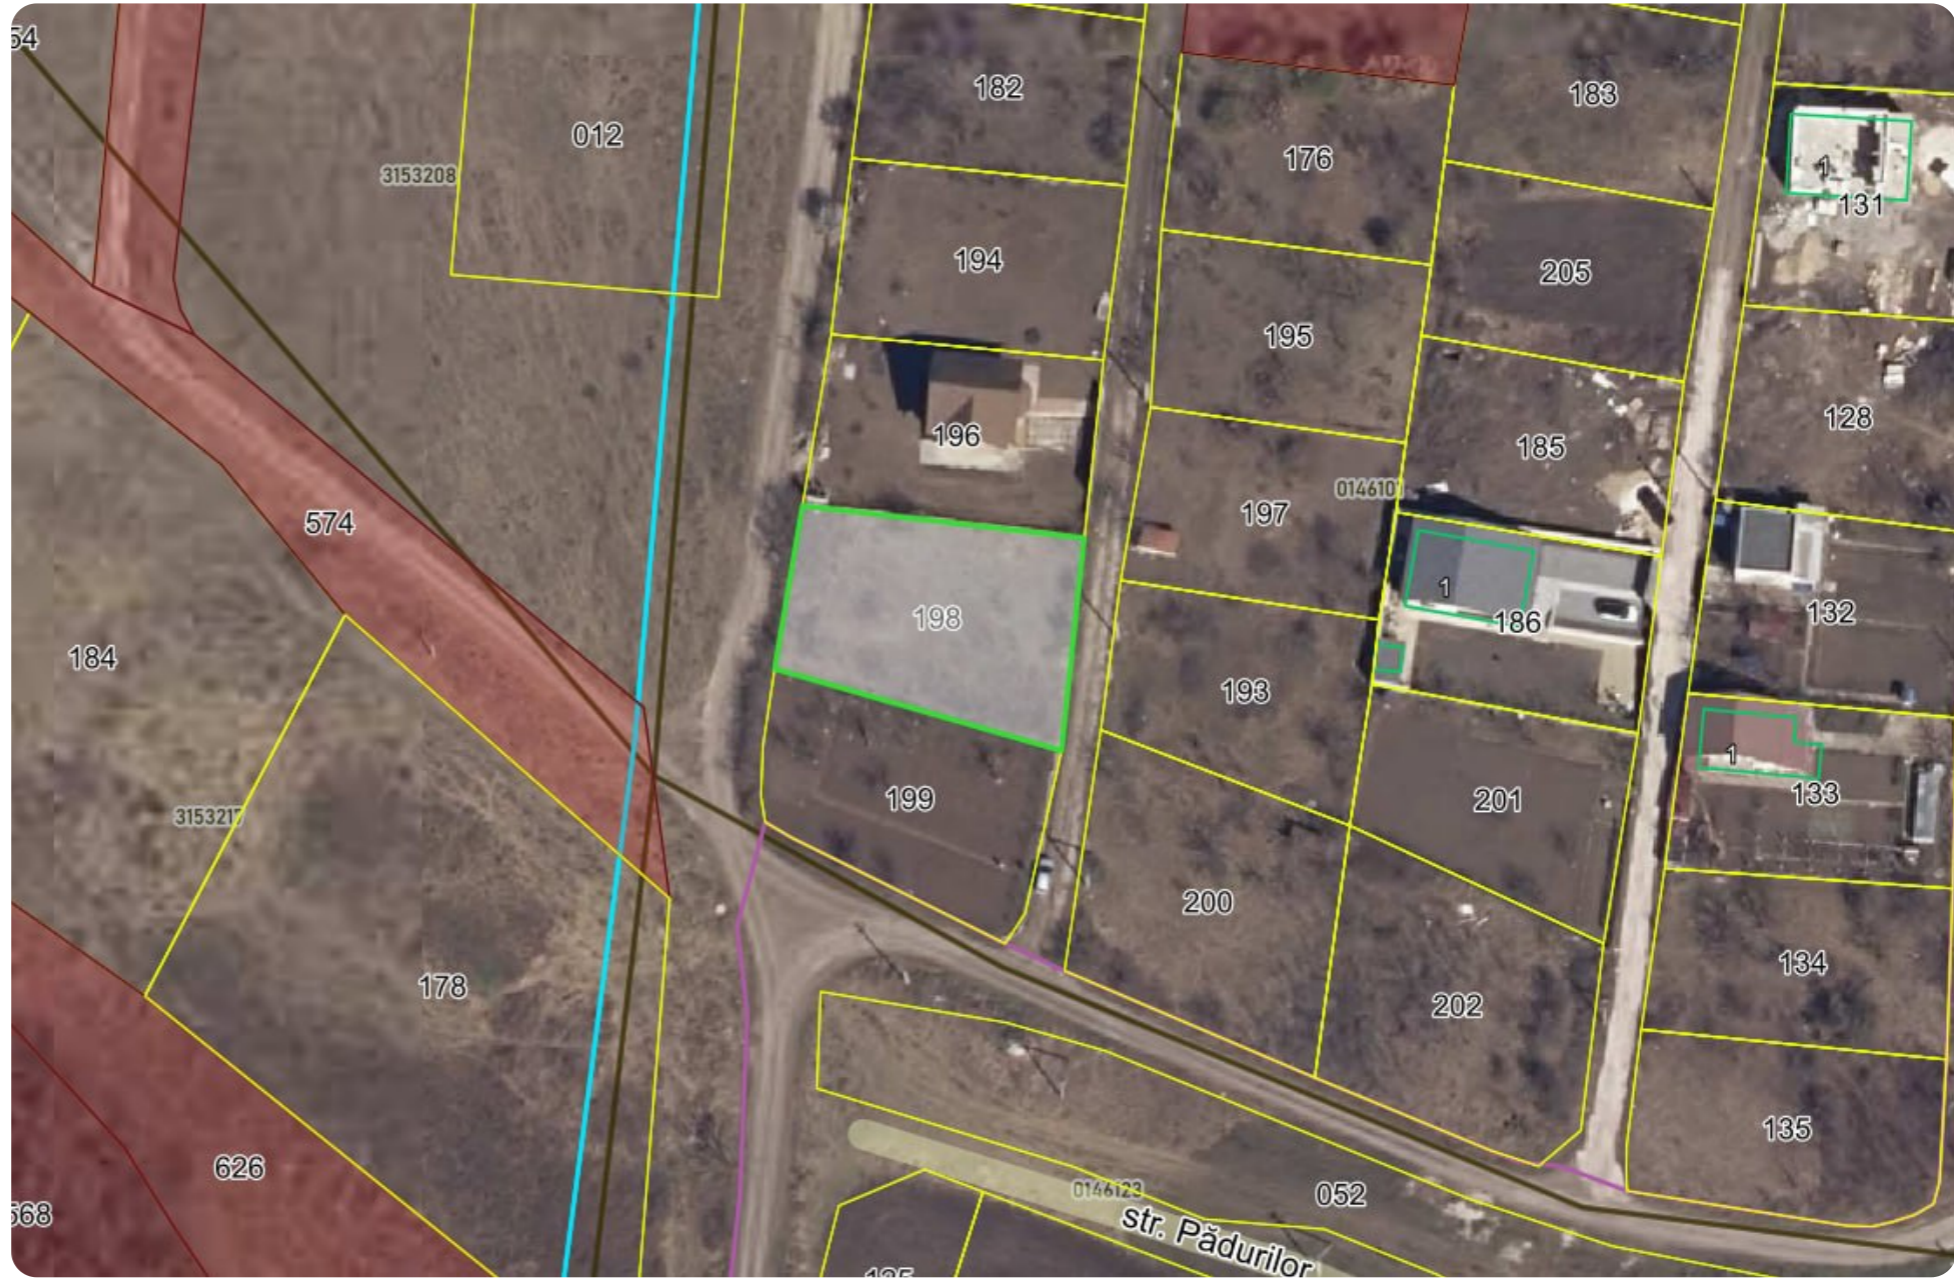

Informații

ID 11853
Suprafață totală 7 ari
Suprafața terenului 7 ari
Tip lot Teren pentru construcții

Vasilache Serghei

Agent imobiliar

+37361000197