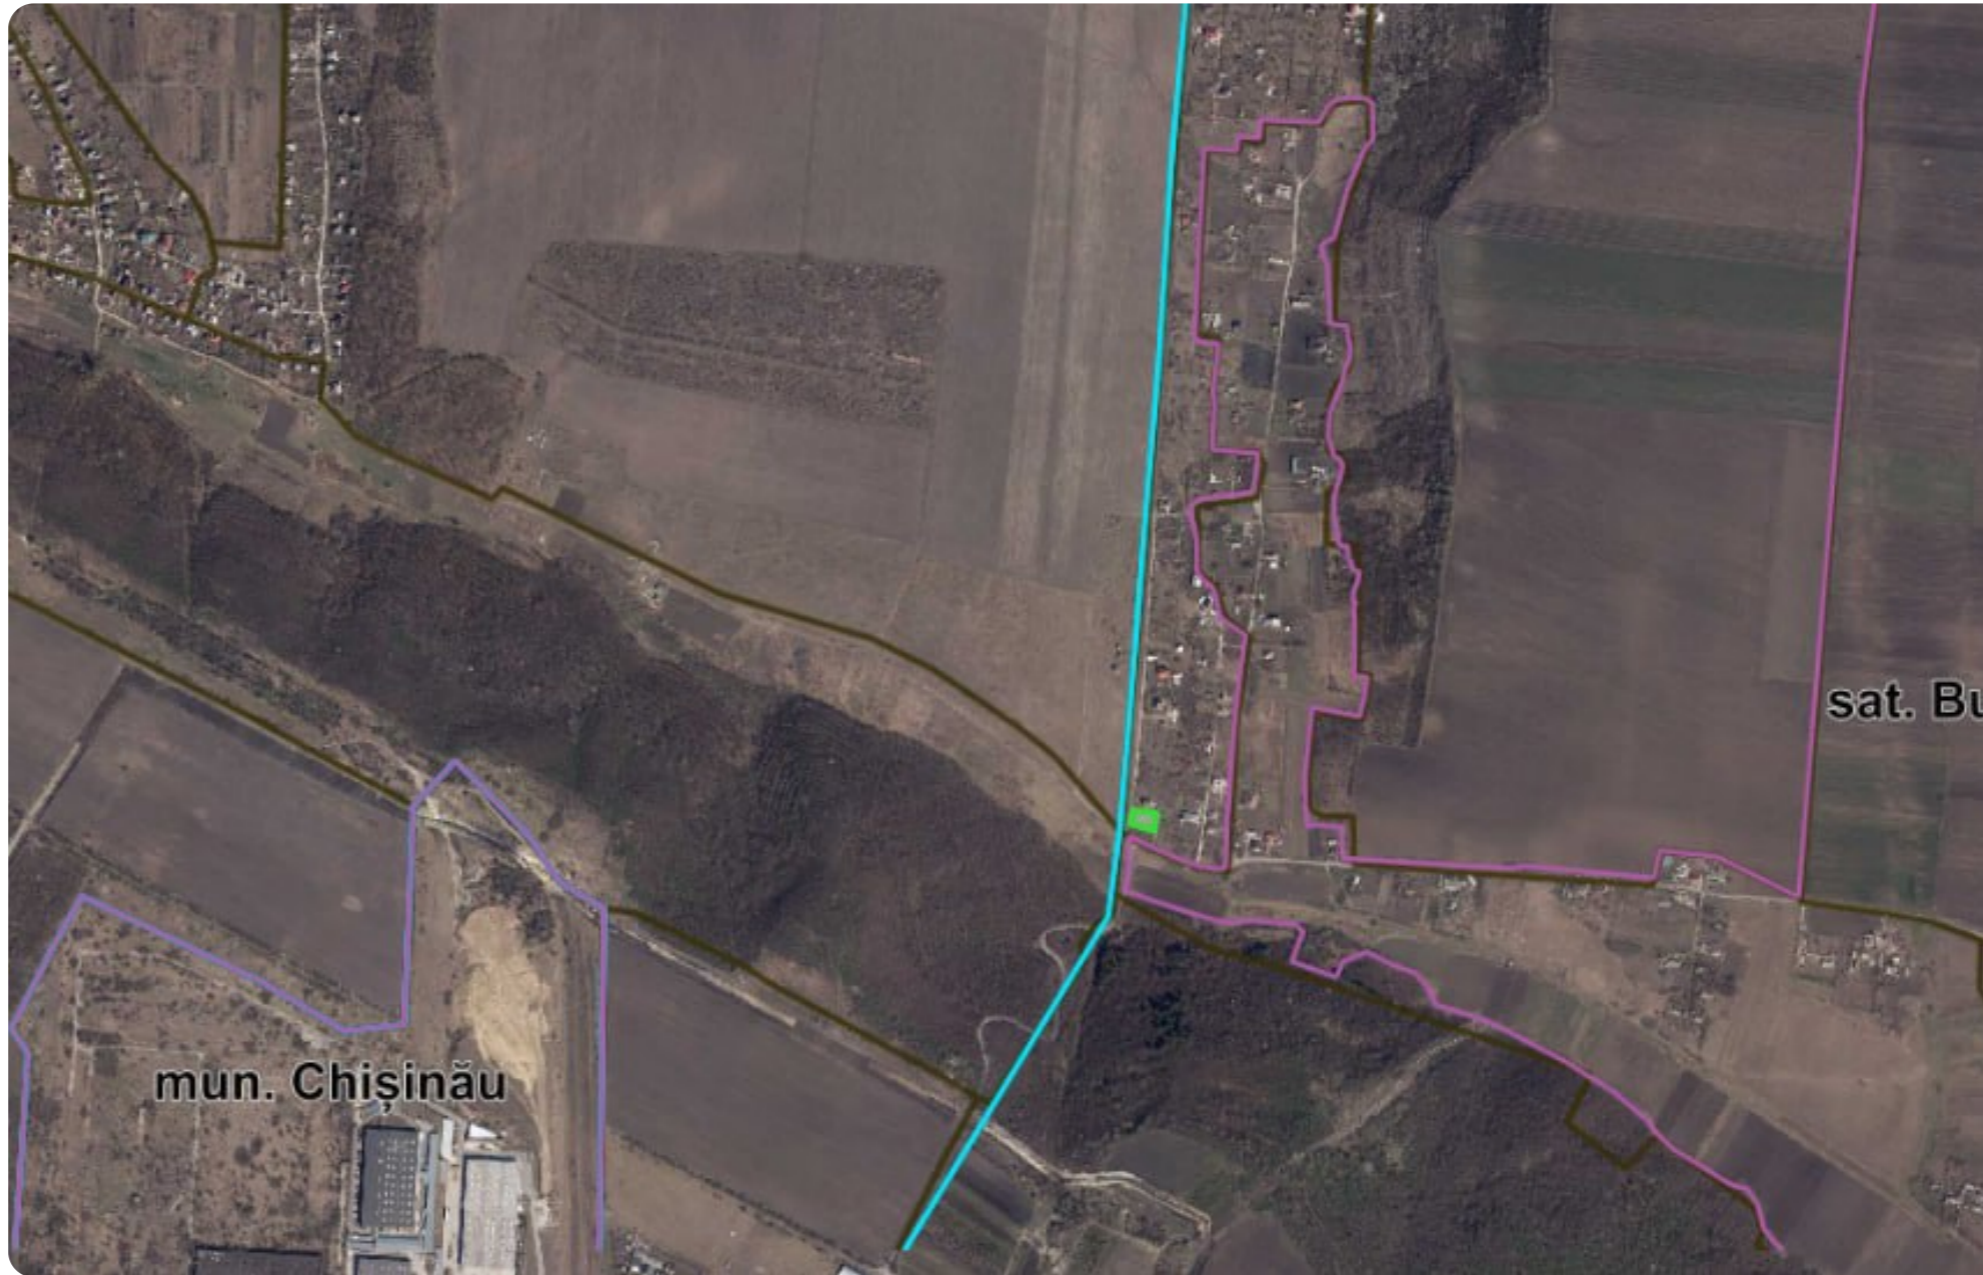

Drum asfaltat

Amplasat în localitate

Alături de pădure/parc

Vasilache Serghei

Agent imobiliar

+37361000197

Descriere

TOATE OFERTELE DISPONIBILE LE GĂSIȚI AICI www.topestate.md Spre vânzare TEREN pentru construcție! Amplasat: Chișinău Buneți str. Lavanda Suprafața totală: 7 ari. Comunicații la hotar. Comision 0% pentru cumpărători! Compania TOP ESTATE vă ajută în procesul de vânzare-cumpărare a unui imobil, teren sau spațiu comercial, beneficiind de consultanță juridică în domeniul imobiliar și accesarea unui credit ipotecar.