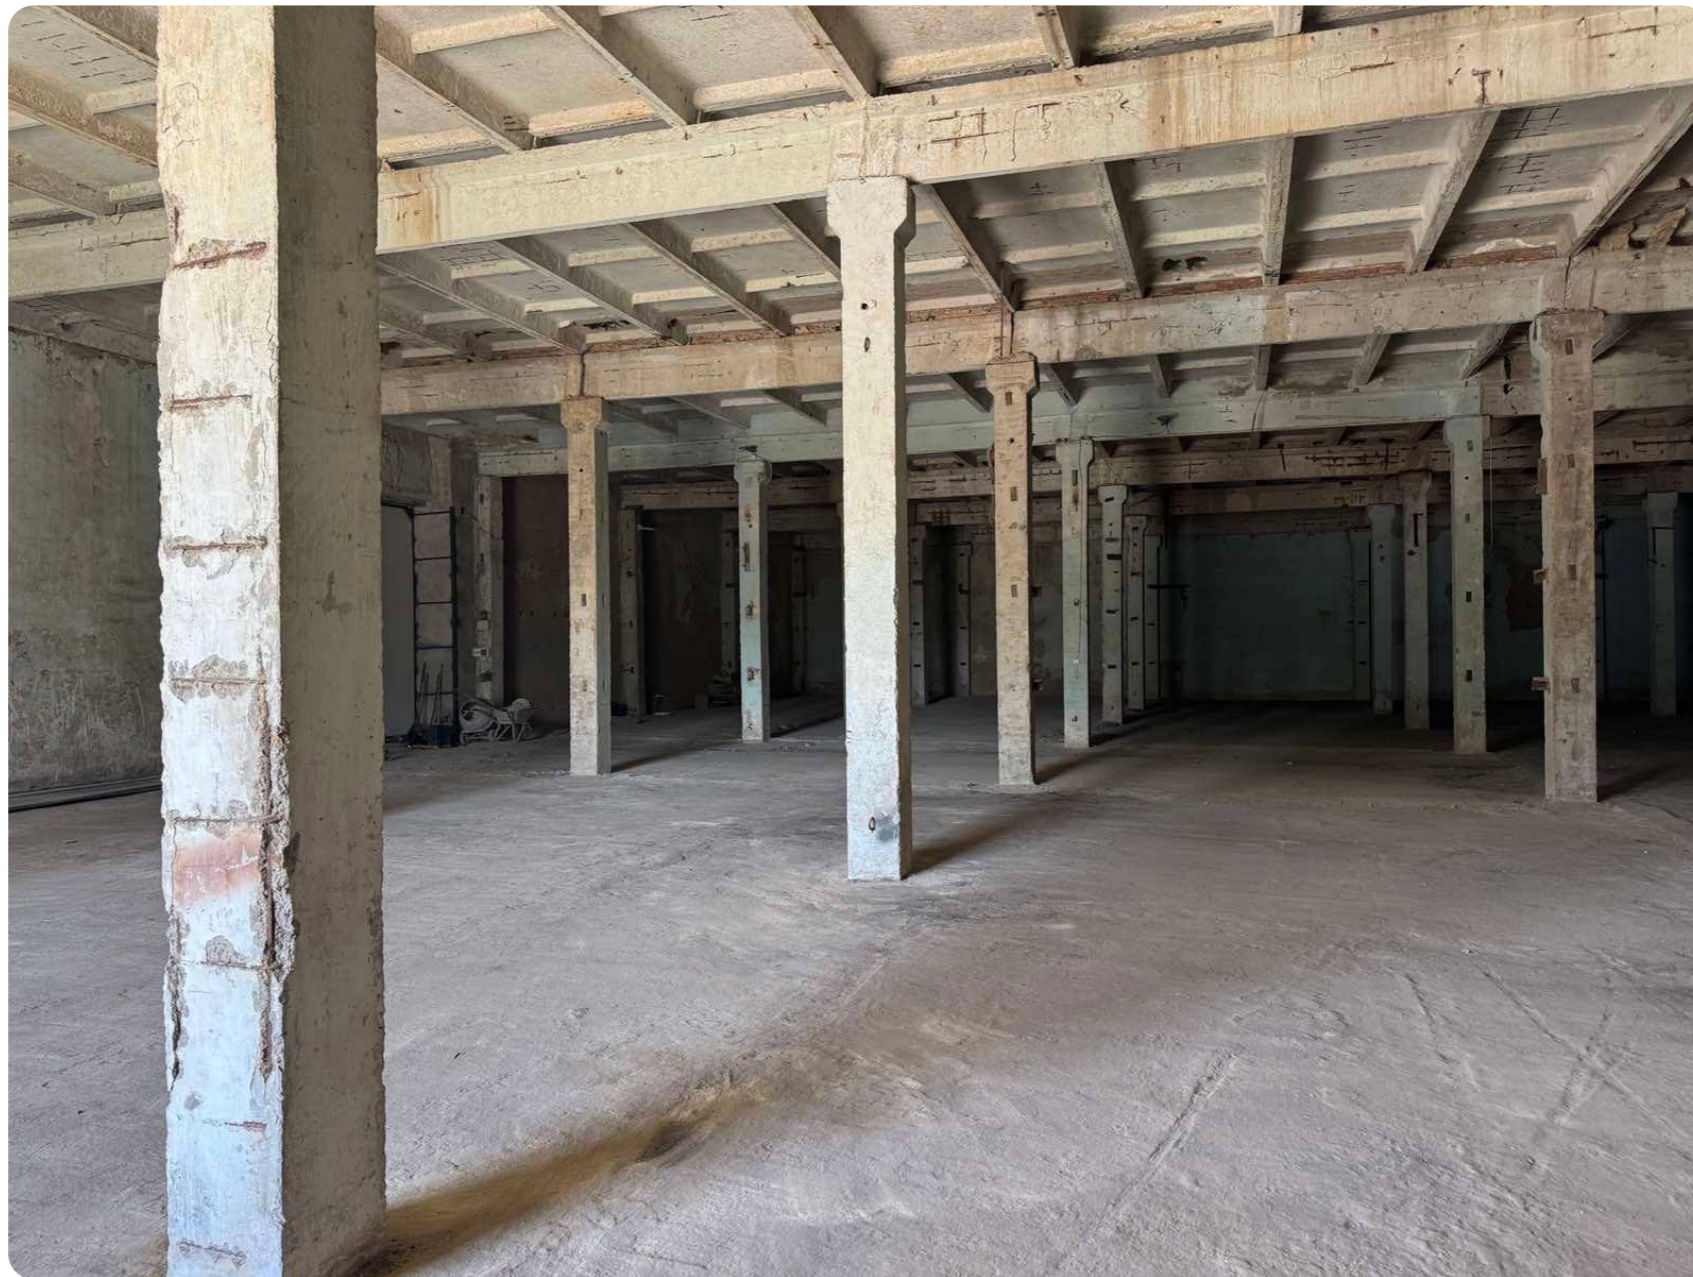

Cahul Ghidro str. Garoafelor

4 600 €

 1500 m²

Roșca Irina

Agent imobiliar

+37361000190  

Informații

ID	11850
Suprafață totală	1500m ²
Suprafața terenului	- ari
Tip spațiu	Depozit
Stare încăpere	Fără reparație
Tipul încăperii	Depozit

+37361000190  

Descriere

TOATE OFERTELE DISPONIBILE LE GĂSIȚI

AICI www.topestate.md Spre chirie

depozit cu o suprafață de 1500 m.p. localizat
pe str. Garoafelor Beneficiile spațiului:

- Fără reparație - Parcare deschisă - Prima
linie Comision 0% pentru chiriași!