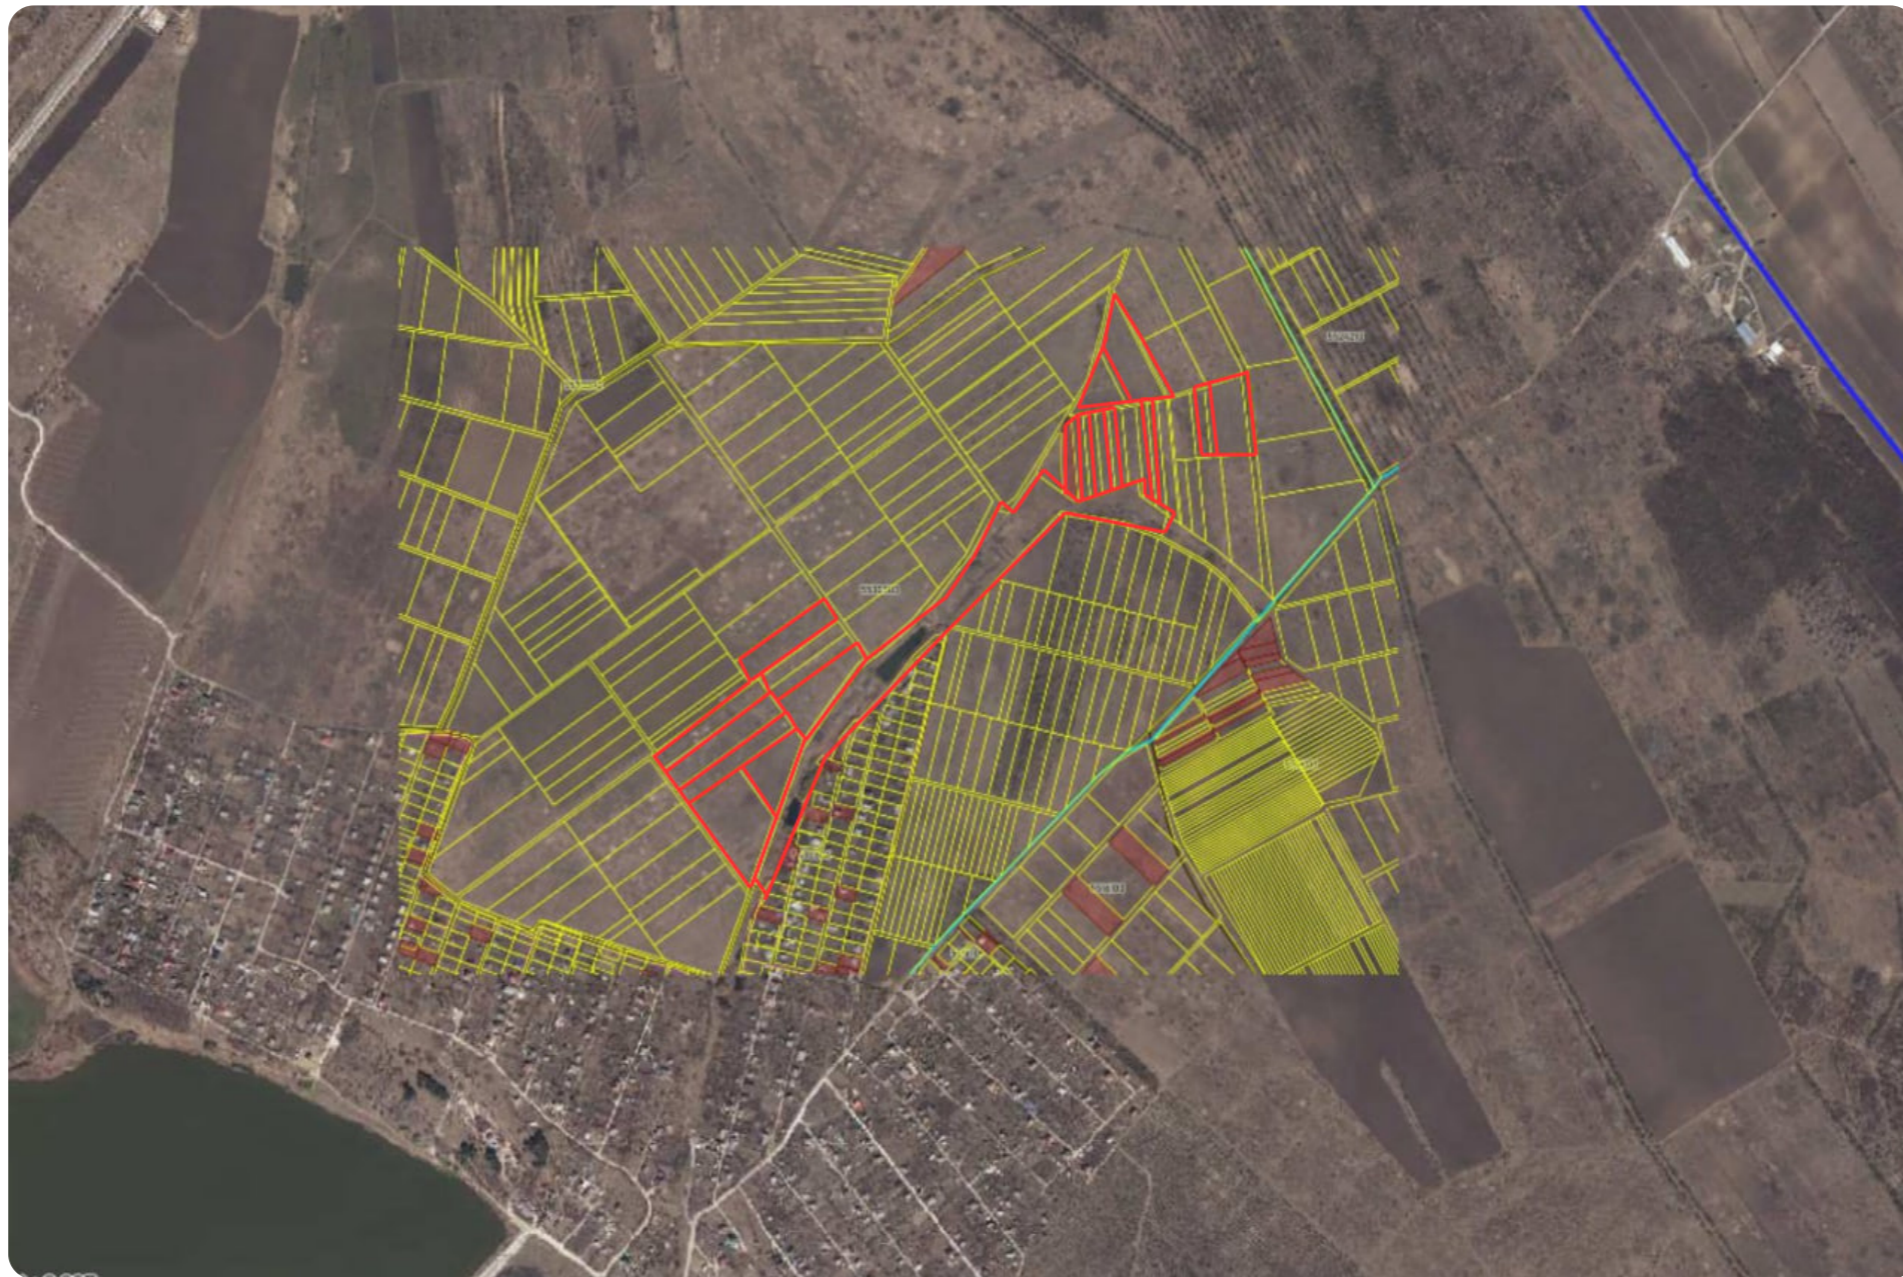

Informații

ID	11809
Suprafață totală	13,3782 ha
Suprafața terenului	13,3782 ha
Tip lot	Teren agricol

Prisacaru Alin

Agent imobiliar

+37361215552