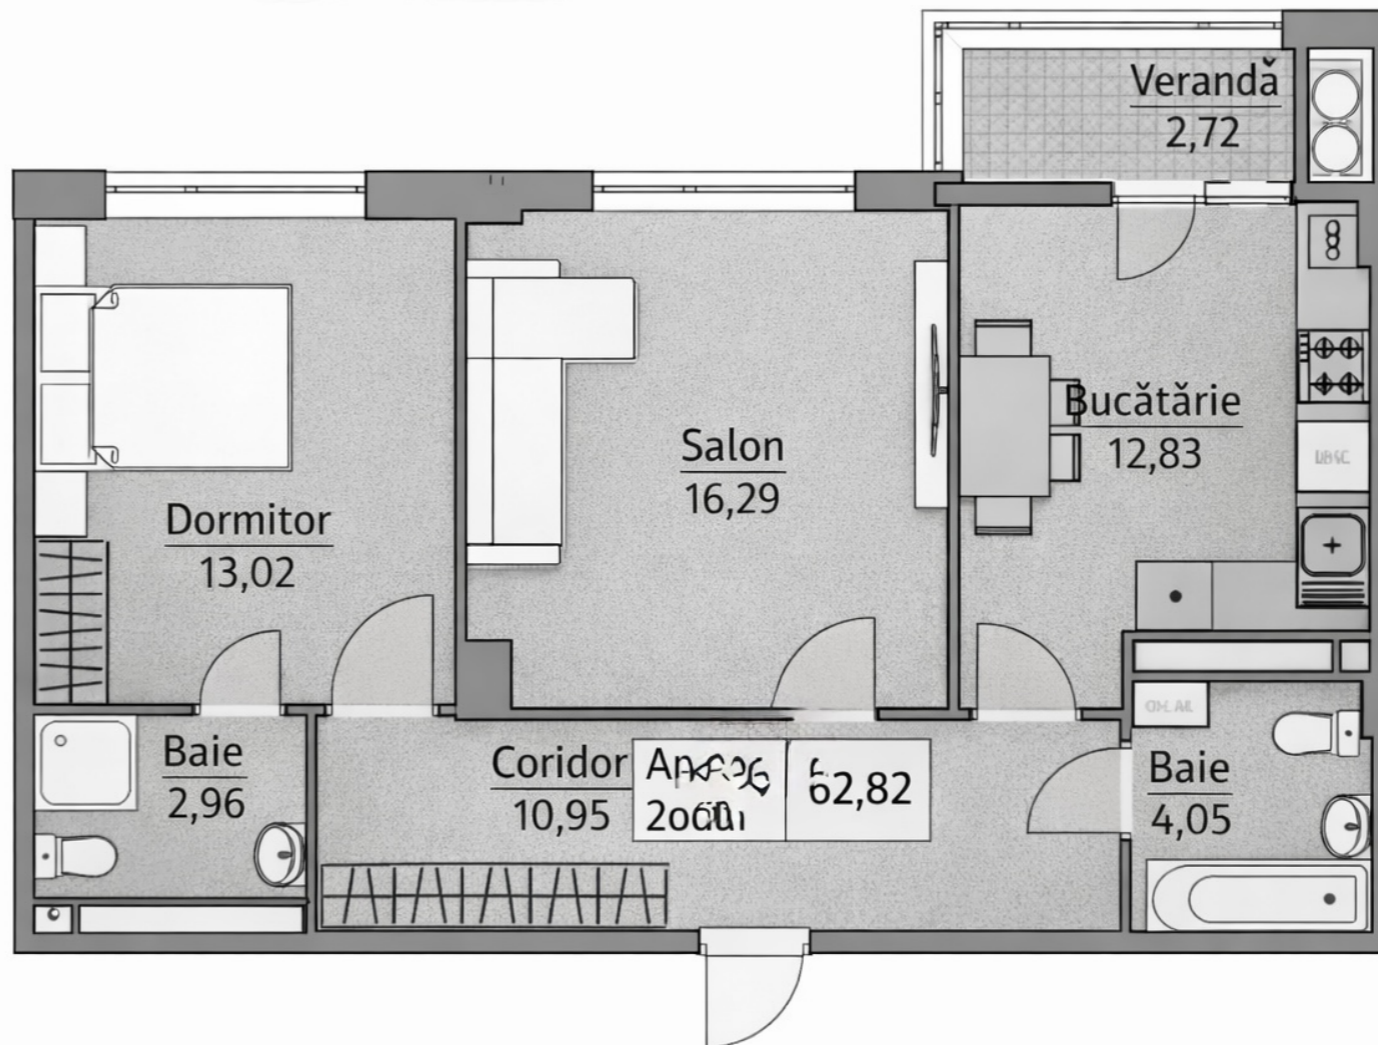

Descriere

TOATE OFERTELE DISPONIBILE LE GĂSIȚI

AICI www.topestate.md Spre

vânzare apartament spațios cu suprafața de 63 m.p. localizat pe str. Ceucari.

Complexul Cartier Cluj - Compania Lagmar

Compartimentare: - 2 dormitoare -

Bucătărie - Living - Bloc sanitar - Balcon -

Antreu Beneficii: - Varianta albă - Geamuri

termopan - Încălzire autonomă - Izolare termică și fonică - Ușă blindată - Ascensor -

Teren de joacă - Parcare subterană, deschisă

- Curte de tip închis În imediată apropiere: -

Magazin - Farmacie - Grădiniță - Școală

Acces facil la transportul public în orice

direcție a orașului. Comision 0% pentru

cumpărători! Compania TOP ESTATE vă ajută

în procesul de vânzare- cumpărare a unui

imobil, teren sau spațiu comercial,

beneficiind de...

Agent imobiliar

+37361000176