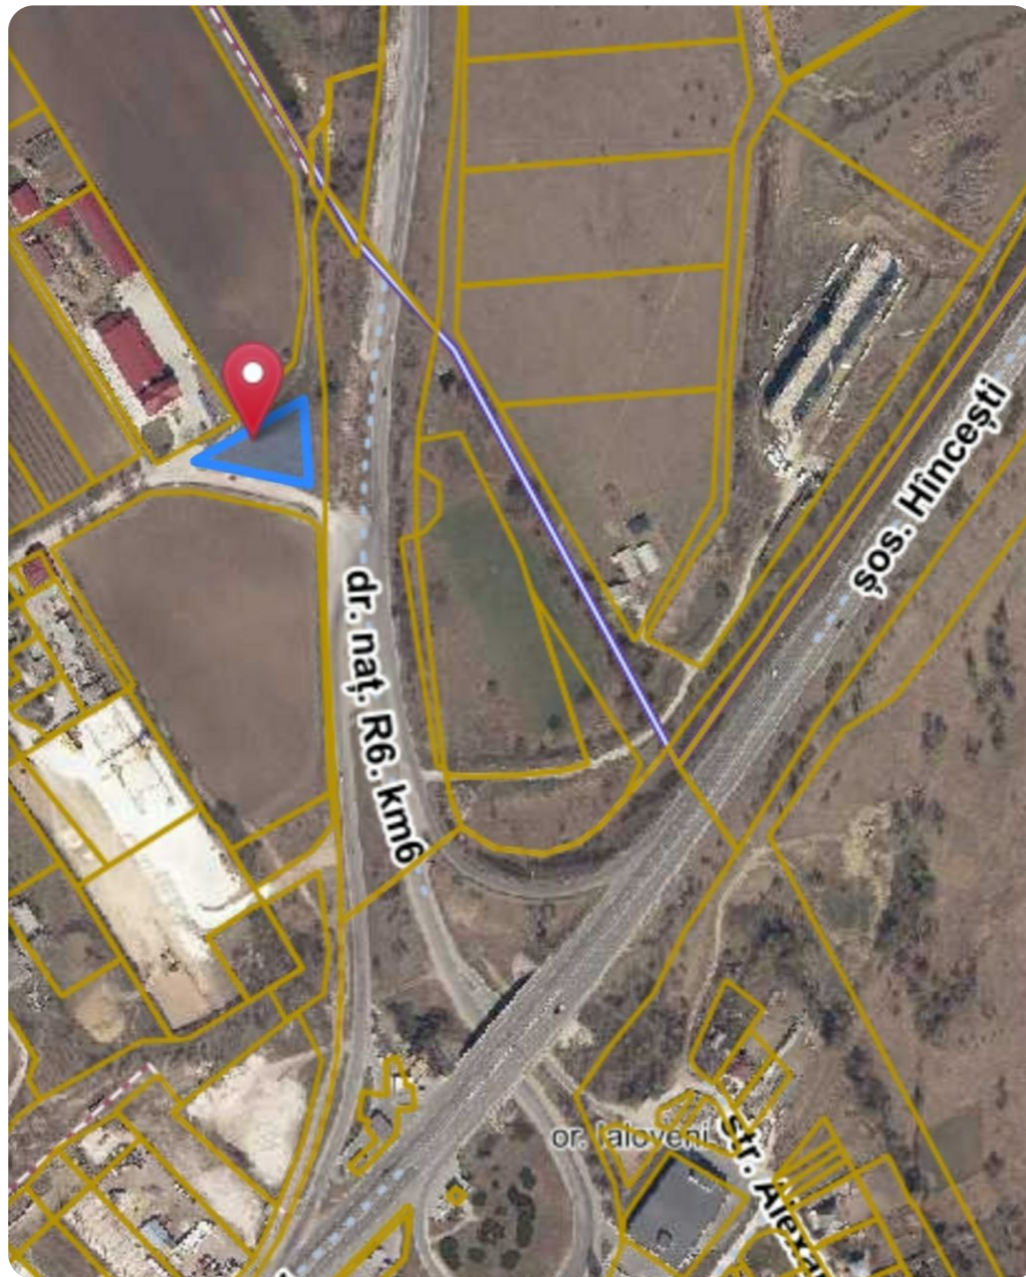

Chişinău Telecentru şos. Hânceşti

1 500 €

 16 ani

Vasilița Victoria

Team Leader Botanica-
Telecentru

+37362119937  

Informații

ID	11787
Suprafață totală	16 ari
Suprafața terenului	16 ari
Tip lot	Teren agricol

Alături de pădure/parc

Vasilița Victoria

Team Leader Botanica-

Telecentru

+37362119937  

Descriere

TOATE OFERTELE DISPONIBILE LE GĂSIȚI AICI www.topestate.md Spre chirie TEREN agricol, prima linie (traseu R6) amplasat într-o zonă foarte avantajoasă. Suprafața totală: 16 ari. Utilități: energie electrică, apa, drum asfaltat. Comision 0% pentru chiriași! Compania TOP ESTATE vă ajută în procesul de vânzare-cumpărare a unui imobil, teren sau spațiu comercial, beneficiind de consultanță juridică în domeniul imobiliar și accesarea unui credit ipotecar.