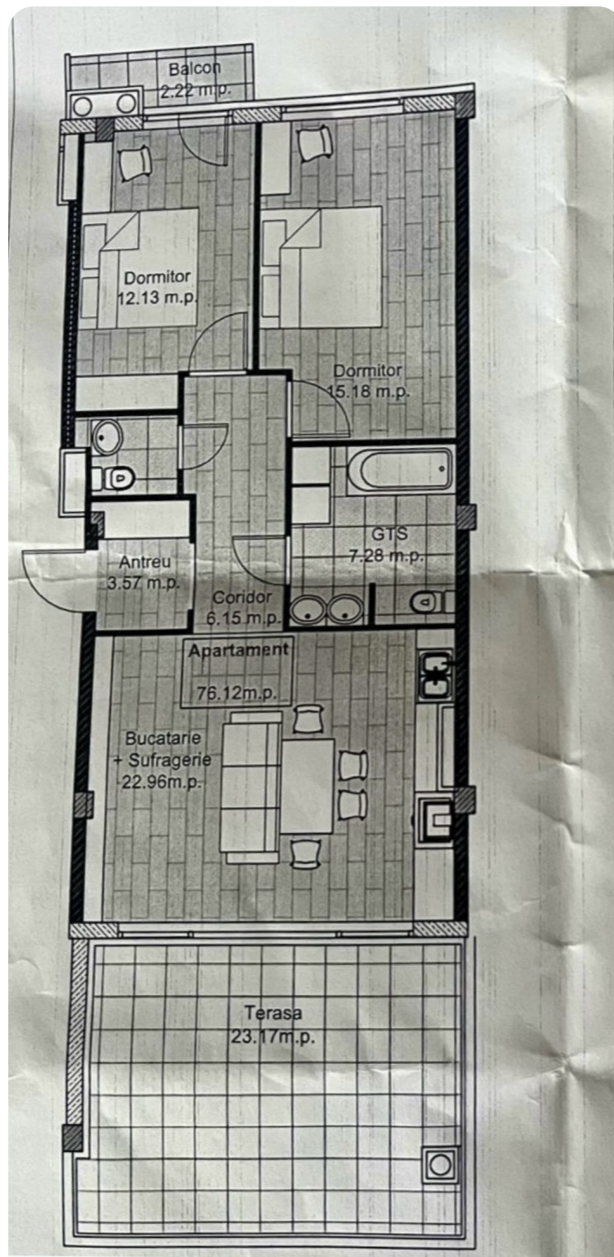

Descriere

TOATE OFERTELE DISPONIBILE LE GĂSIȚI

AICI www.topestate.md Spre vânzare

penthouse în zonă de parc cu suprafața de 76 m.p. amplasat pe str.la. Bisericii

Complexul Hora Village Darea în exploatare:

2027 Compartimentare: - 2 dormitoare, -

living, - bucătărie, - 2 blocuri sanitare, -

terasă, - balcon, - antreu. Beneficii: - Variantă

albă - Geamuri panoramice - Încălzire

autonomă - Izolare termică și fonică - Ușă

blindată - Ascensor - Teren de joacă - Parcare

subterană, deschisă - Curte de tip închis În

imediată apropiere: - Magazin - Restaurant -

Farmacie - Grădiniță - Școală Acces facil la

transportul public în orice direcție a orașului.

Comision 0% pentru cumpărători!

Compania TOP ESTATE vă ajută în procesul

de vânzare- cumpărare a unui...

Agent imobiliar

+37361000174