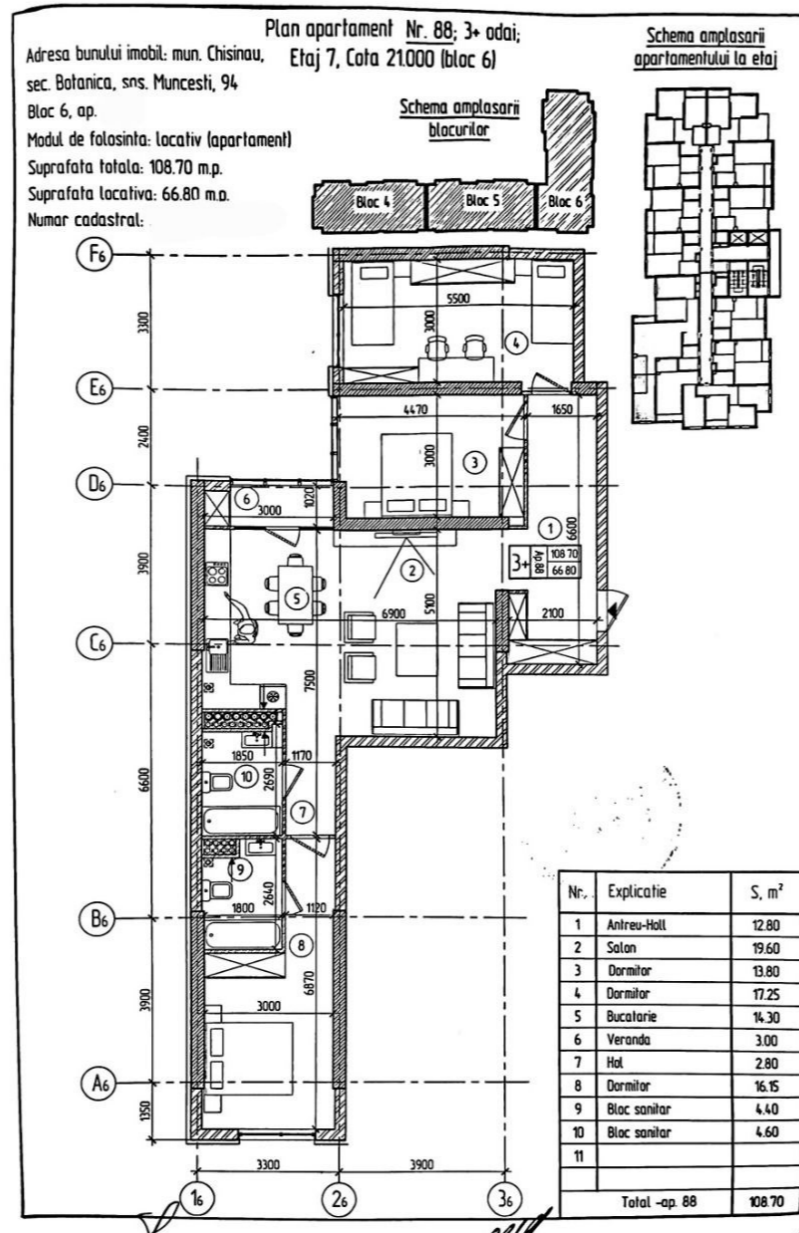

Descriere

TOATE OFERTELE DISPONIBILE LE GĂSIȚI AICI www.topestate.md Vă propunem apartament cu suprafața de 109 m.p. situat pe str. Dimineții Compania de construcții SkyHouse Darea în exploatare anul 2026 Divizarea imobilului: - 3 dormitoare - Bucătărie - Living - 2 blocuri sanitare - 1 balcon - Antreu Dotări și avantaje: - Variantă albă - Geamuri termopan - Încălzire autonomă - Podele calde - Ușă blindată - Ascensor - Teren de joacă - Curte de tip închisă În imediată apropiere: - Magazin - Farmacie - Grădiniță - Școală Acces facil la transportul public în orice direcție a orașului. Posibilitate de achitare în rate direct la compania de construcție! Comision 0% pentru cumpărătorii! Compania TOP ESTATE vă ajută în procesul de vânzare- cumpărare a unui...

Agent imobiliar

+37361000173