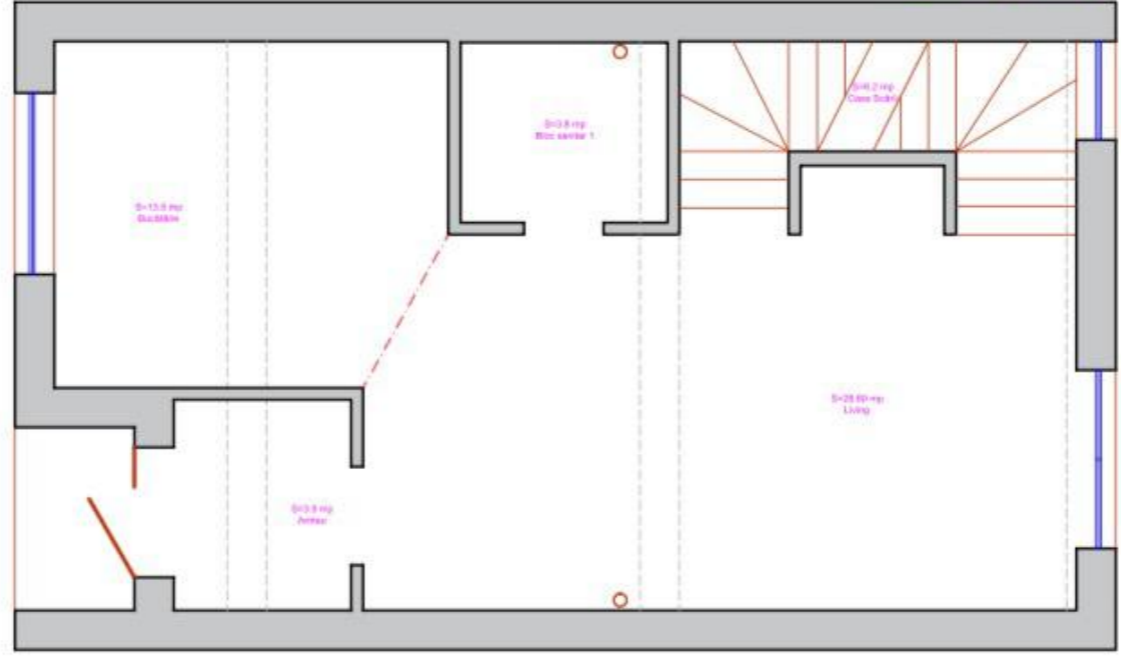

Supr. Parter = 56.00mp

Supr. Etaj = 56.00mp