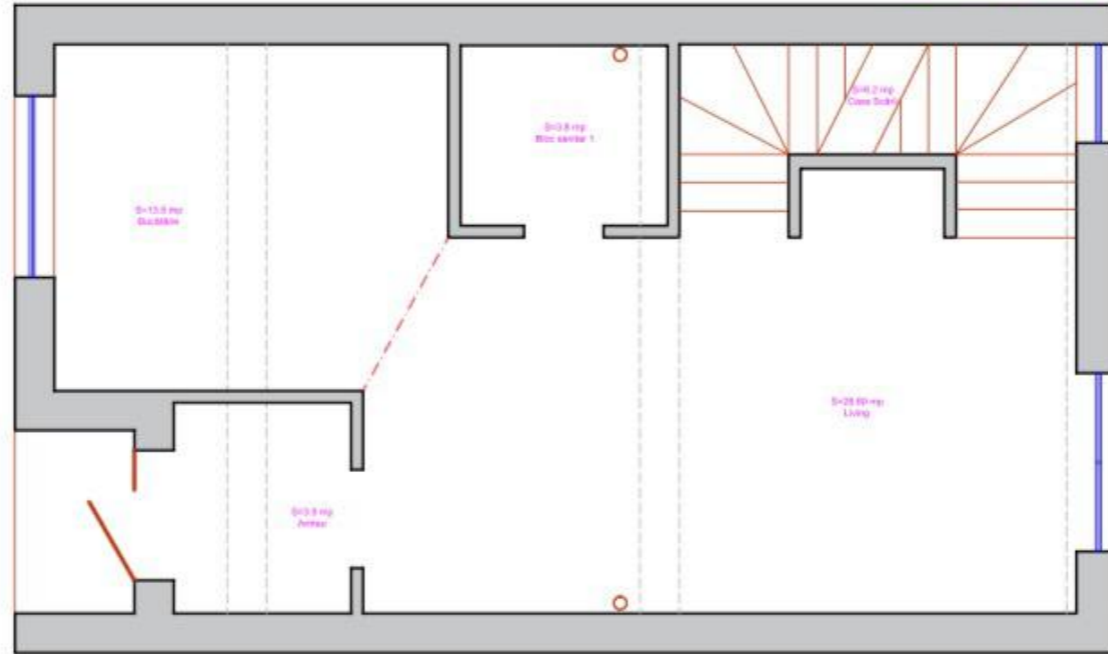

Supr. Parter = 56.00mp