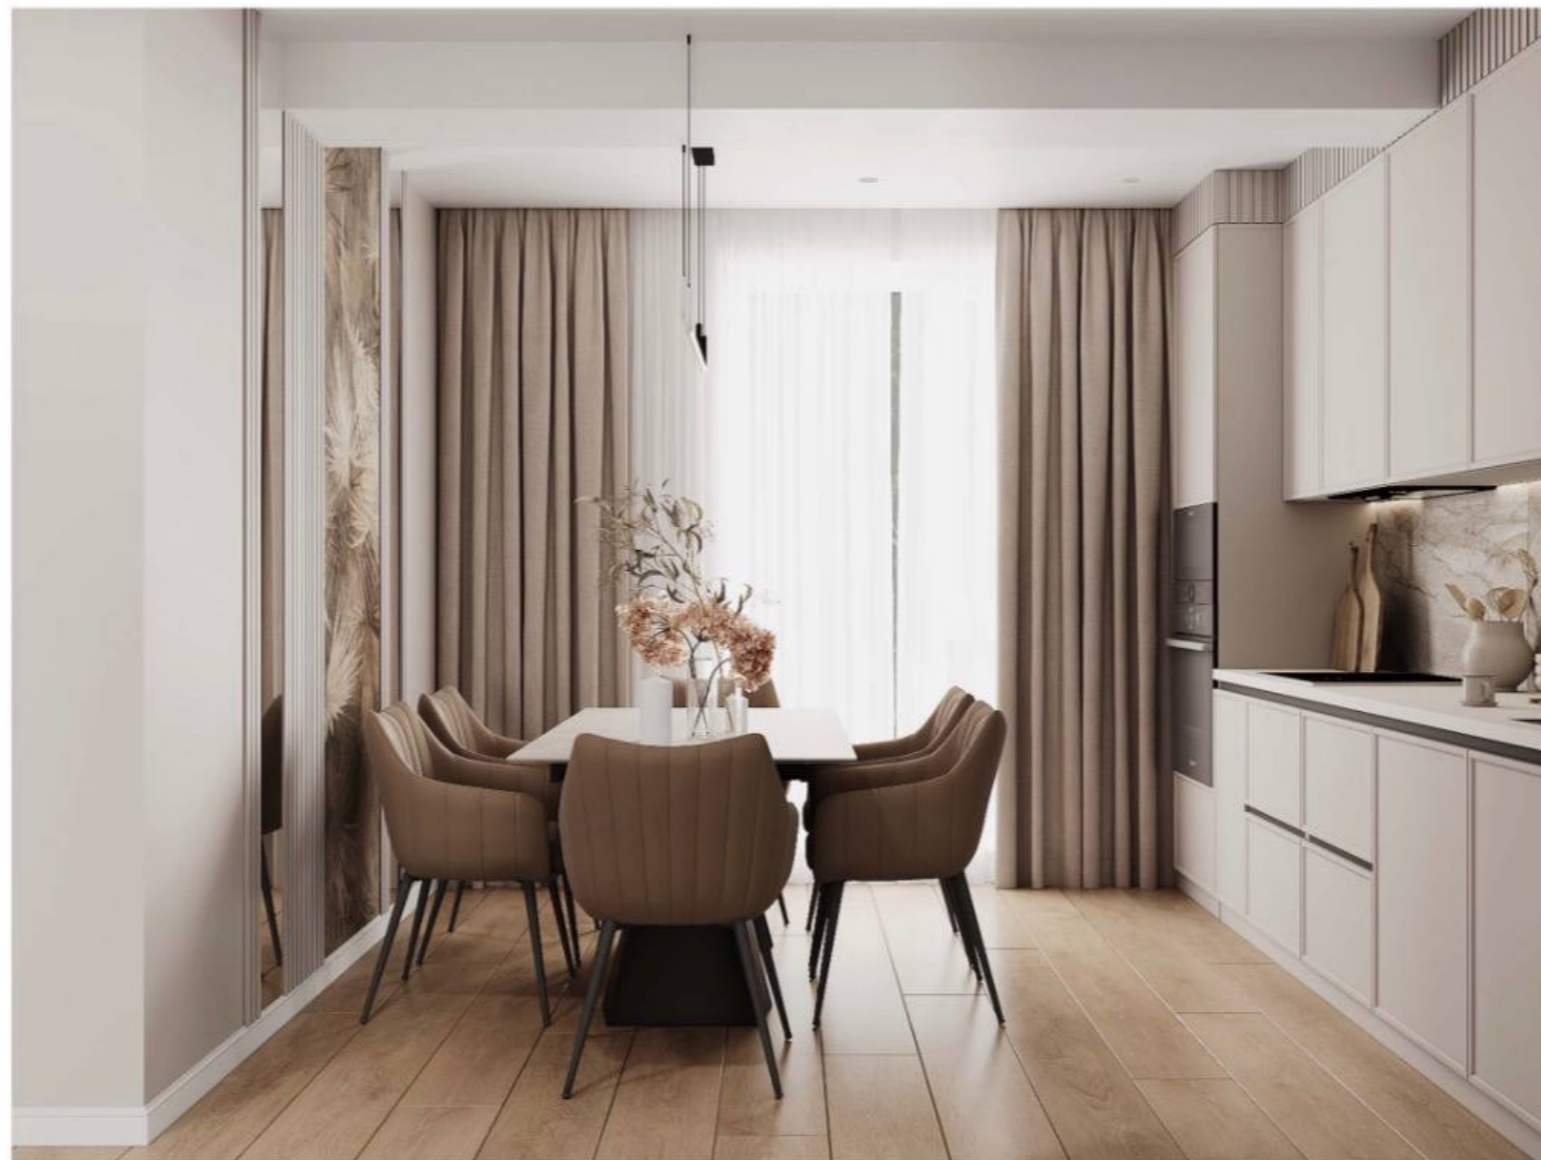

Vasilița Victoria

Team Leader Botanica-

Telecentru

+37362119937