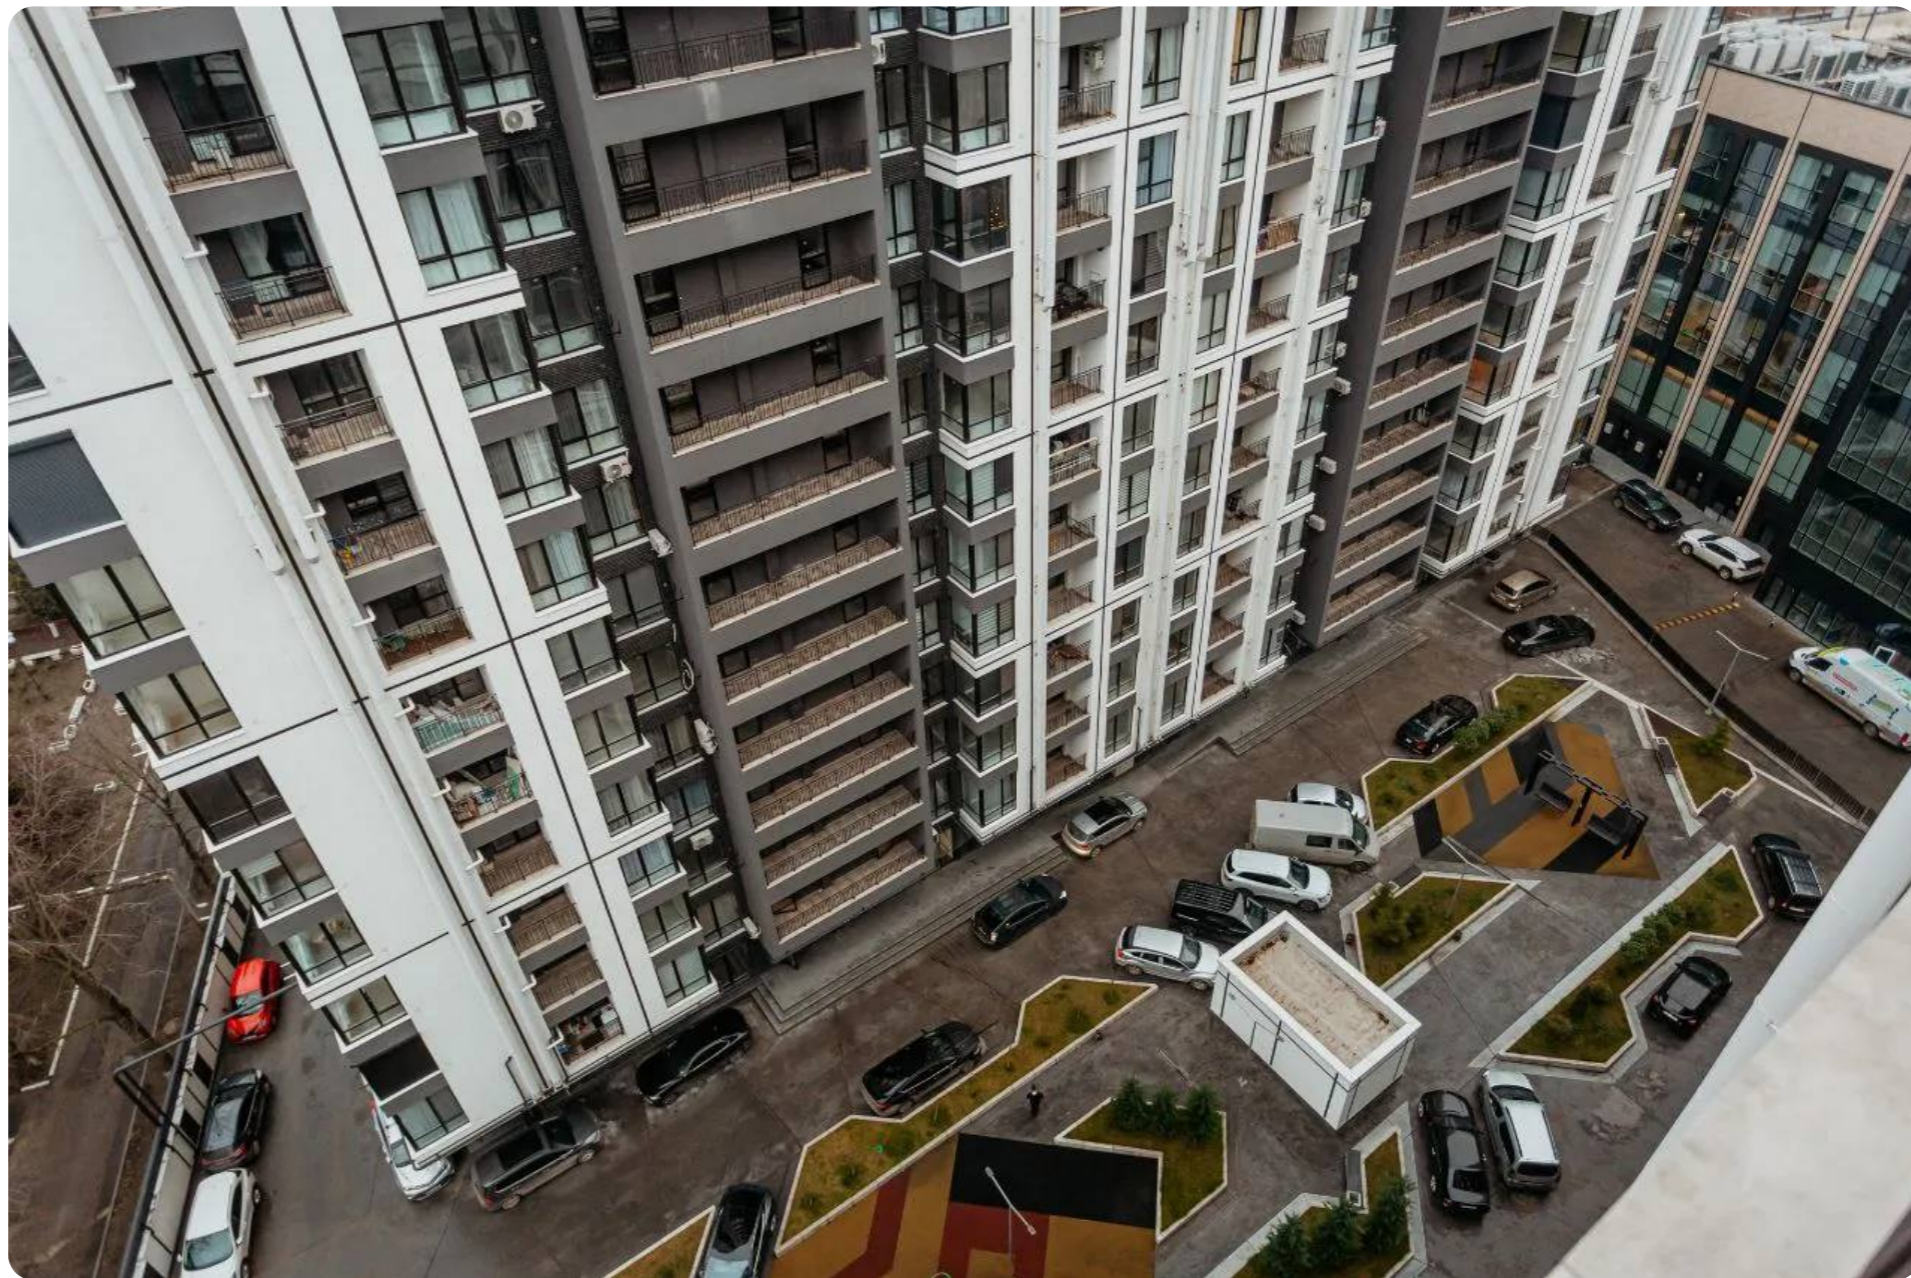

Informații

ID	11390
Suprafață totală	58m²
Nivelul	6
Număr de nivele	12
Balcon	1 balcon
Fond locativ	Cladire nouă
Tipul clădirii	Cărămidă
Starea apartamentului	La alb
Seria	Individuală
Living	Apartament cu living

Braga Aurelia

Agent imobiliar

+37361000174