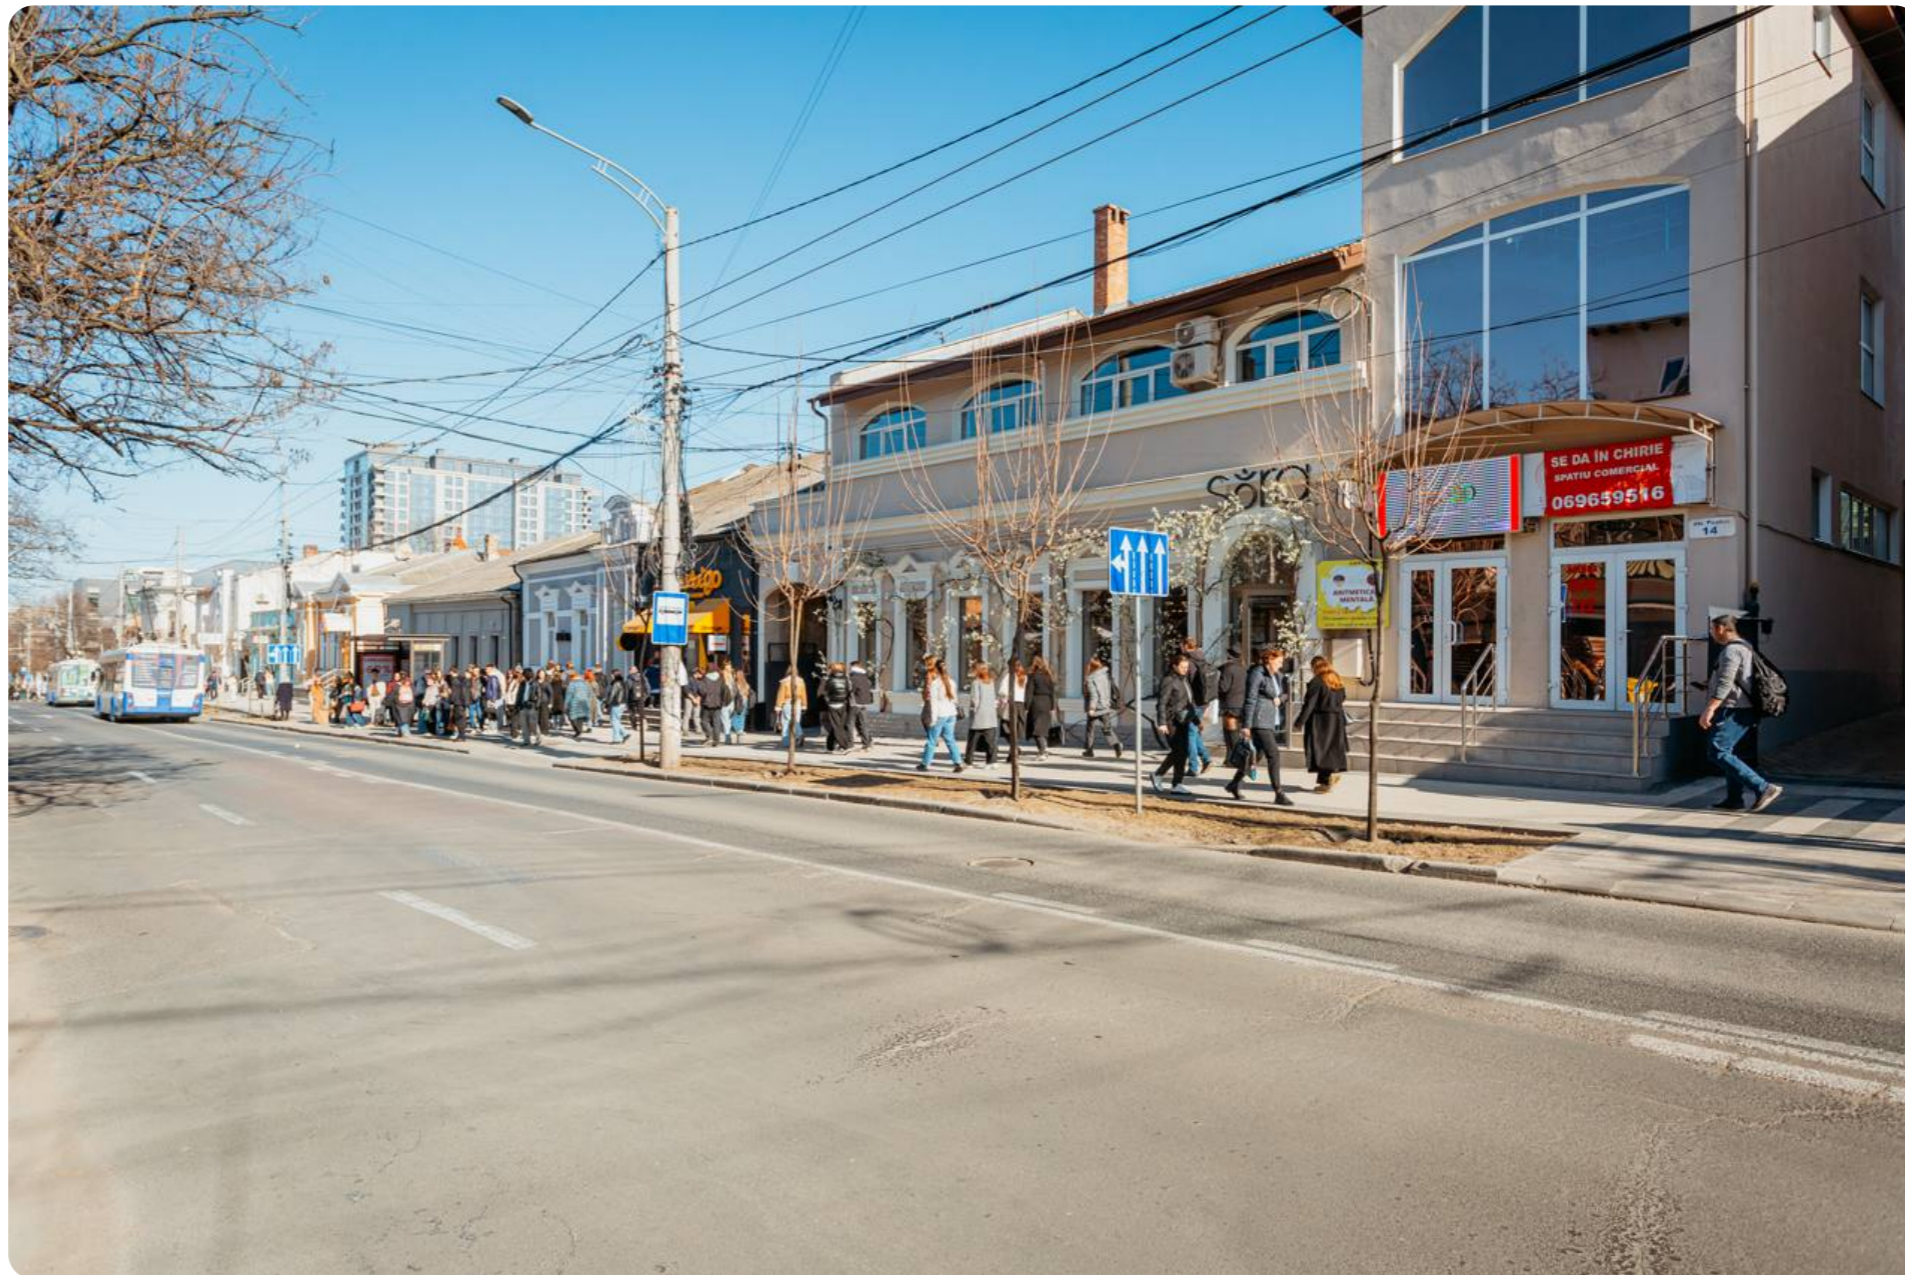

Chișinău Centru str. Alexandr Pușkin

1 700 €

170 m²

0/2

Urechi Aura

Agent imobiliar

+37368022206