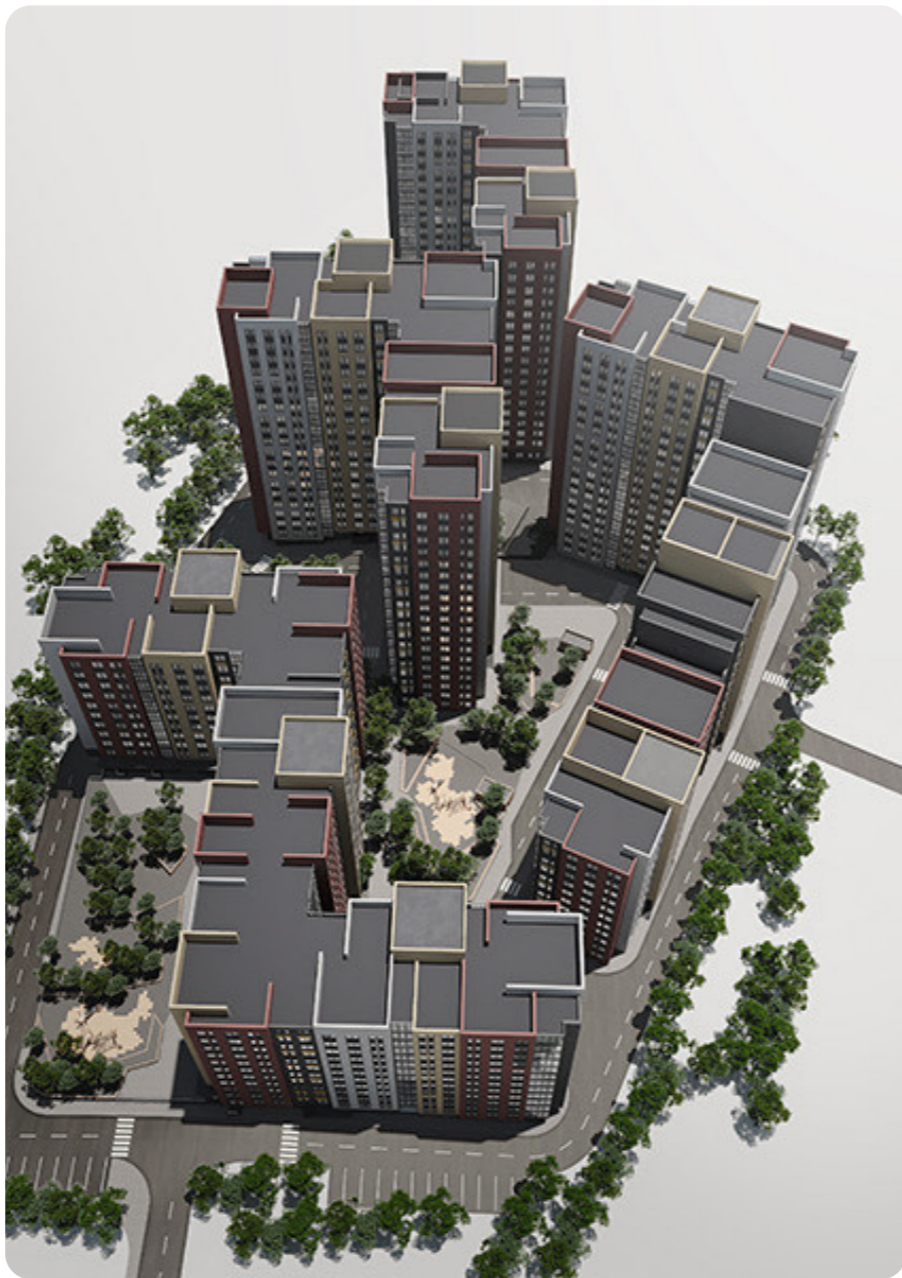

Informații

ID	11312
Suprafață totală	41m²
Nivelul	5
Număr de nivele	18
Balcon	1 balcon
Fond locativ	Cladire nouă
Tipul clădirii	Combinat
Starea apartamentului	La alb
Seria	Individuală
Living	Apartament cu living

Cernenchi Ruslan

Agent imobiliar

+37368629222