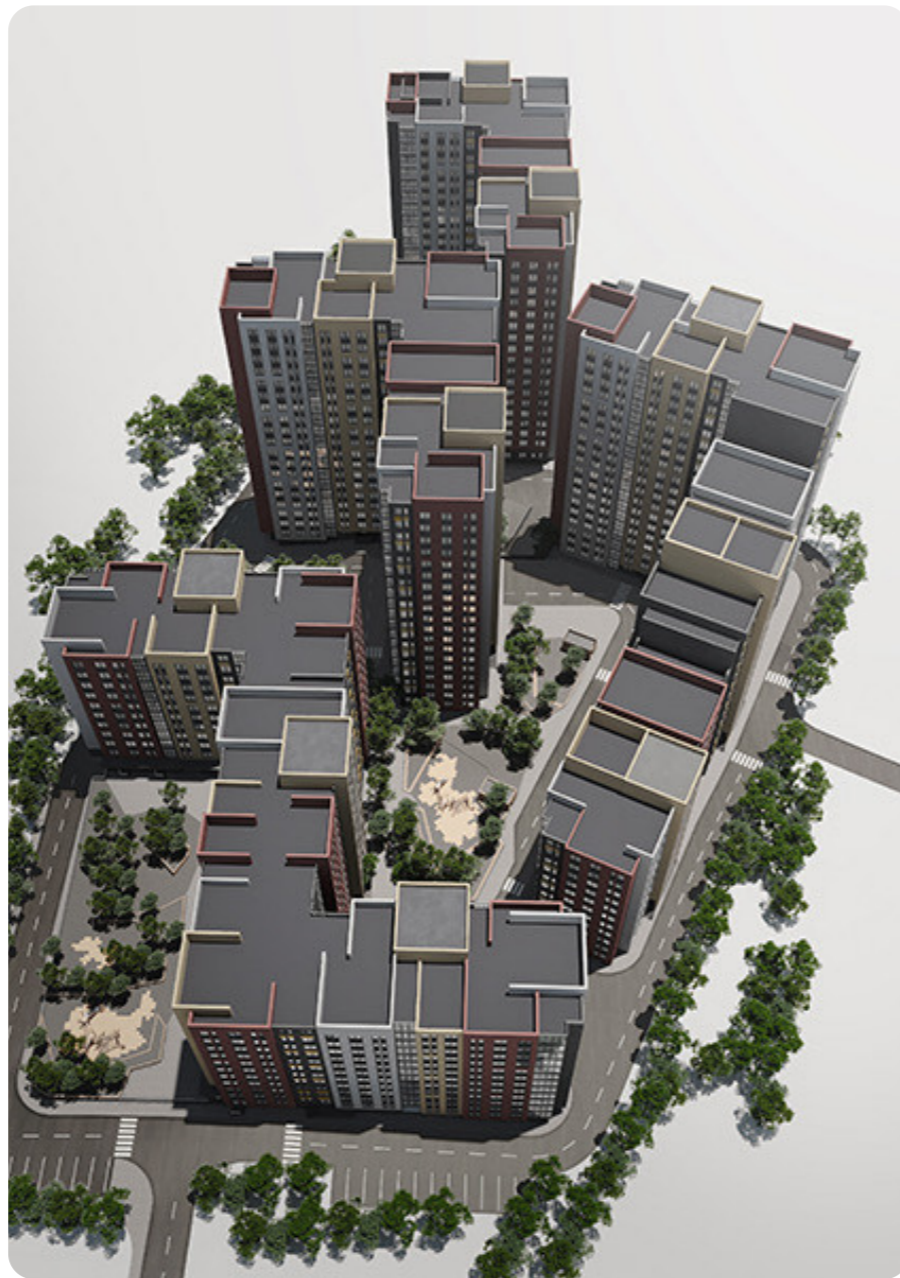

Informații

ID	11311
Suprafață totală	42m²
Nivelul	5
Număr de nivele	18
Balcon	1 balcon
Fond locativ	Cladire nouă
Tipul clădirii	Combinat
Starea apartamentului	La alb
Seria	Individuală
Living	Apartament cu living

Cernenchi Ruslan

Agent imobiliar

+37368629222