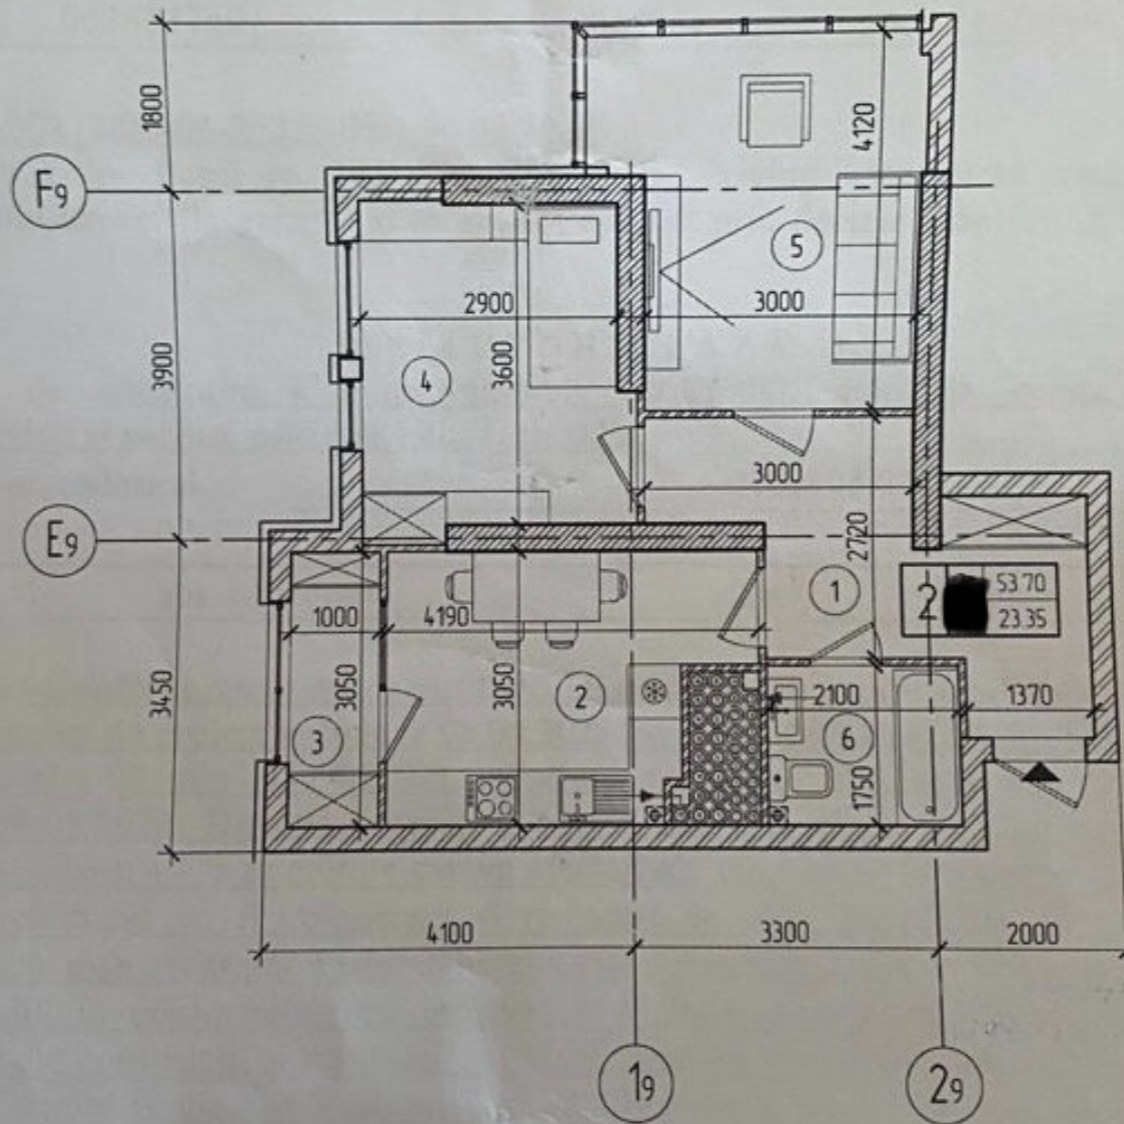

Avantajele

Încălzire autonomă

Geamuri termopan

Geamuri panoramice

Ușă blindată

Ascensor

Teren de joacă

Supraveghere video

Ciobanu Daniel

Agent imobiliar

+37361000172