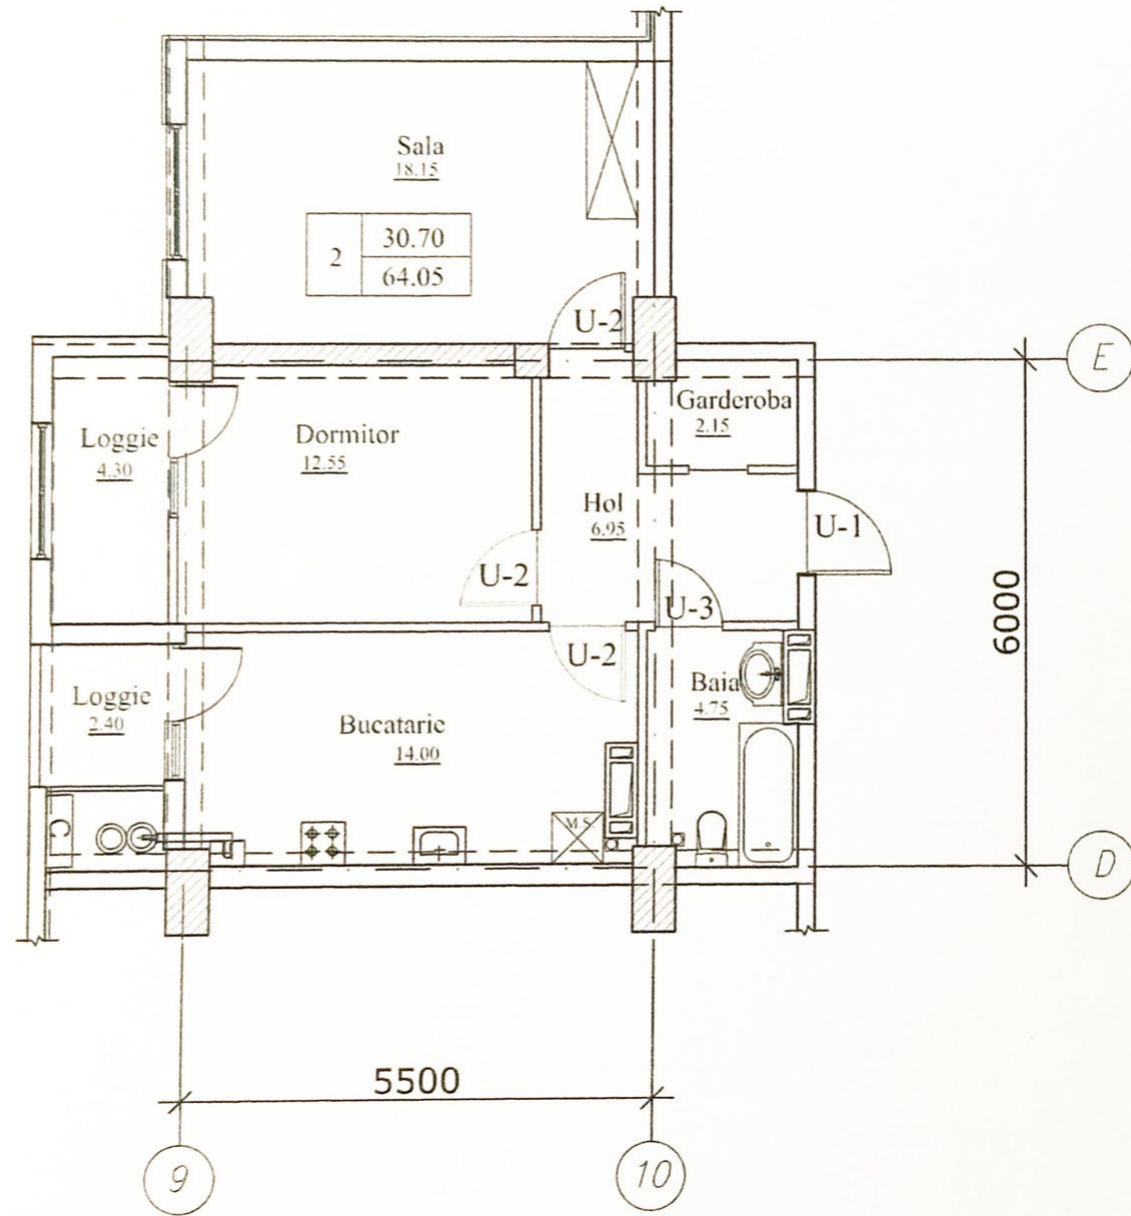

+37361215557  

Informații

ID	11235
Suprafață totală	64m ²
Nivelul	15
Număr de nivele	16
Balcon	2 balcoane
Fond locativ	Clădire nouă
Tipul clădirii	Cărămidă
Starea apartamentului	La alb

Țarelunga Ruslan

Agent imobiliar

STR. GRĂDINA BOTANICĂ

PARCUL GRĂDINA BOTANICĂ

Interiorul curții

Apartament

Strada Grădina Botanică