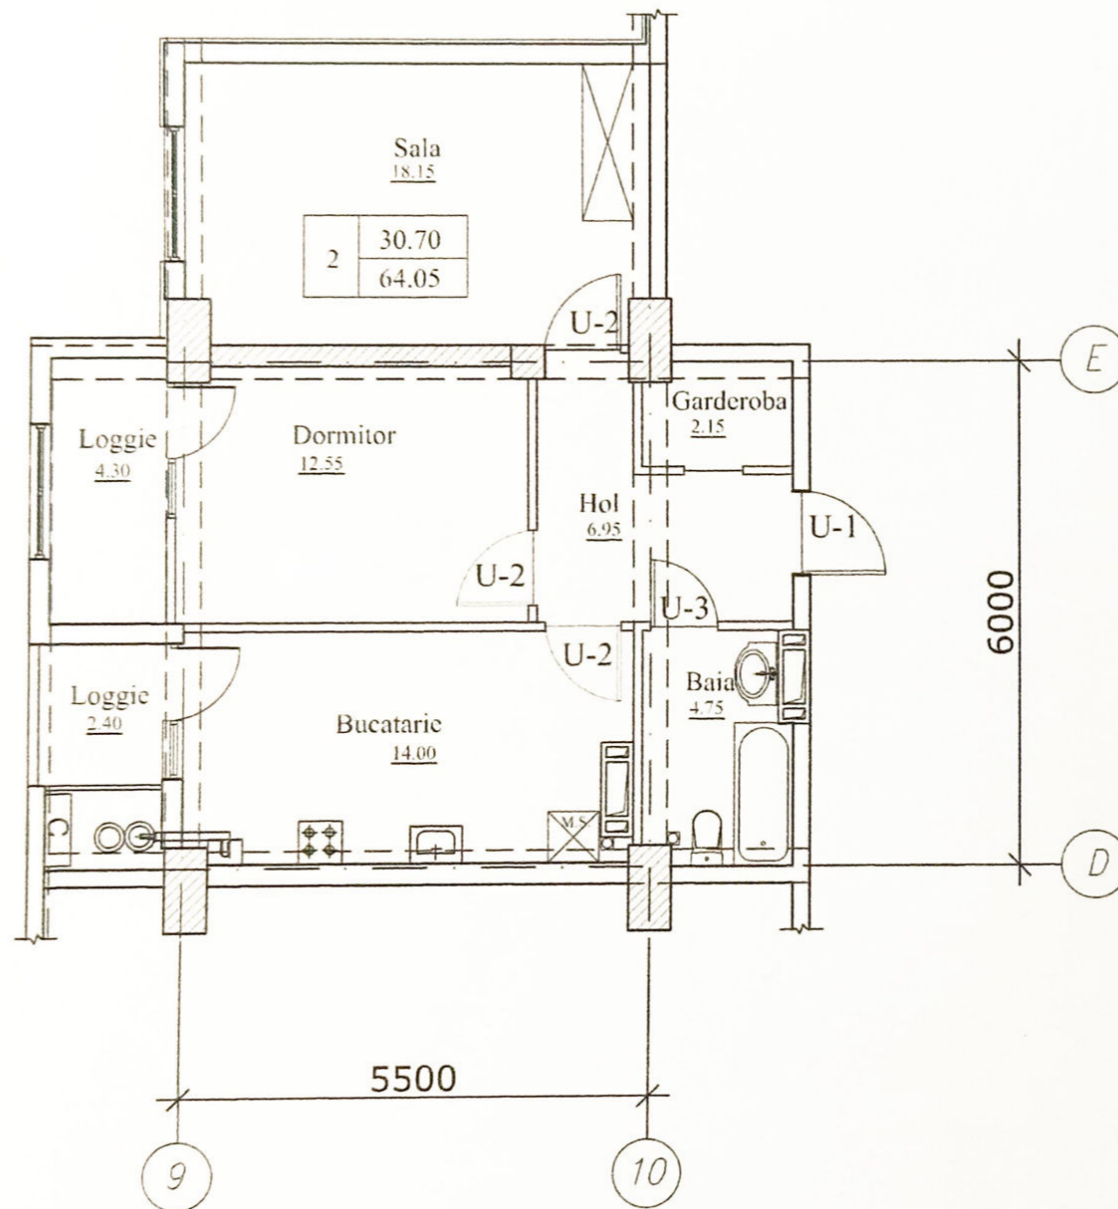

Avantajele

Încălzire autonomă

Geamuri termopan

Geamuri panoramice

Ușă blindată

Ascensor

Teren de joacă

Supermarket

Țarelunga Ruslan

Agent imobiliar

+37361215557