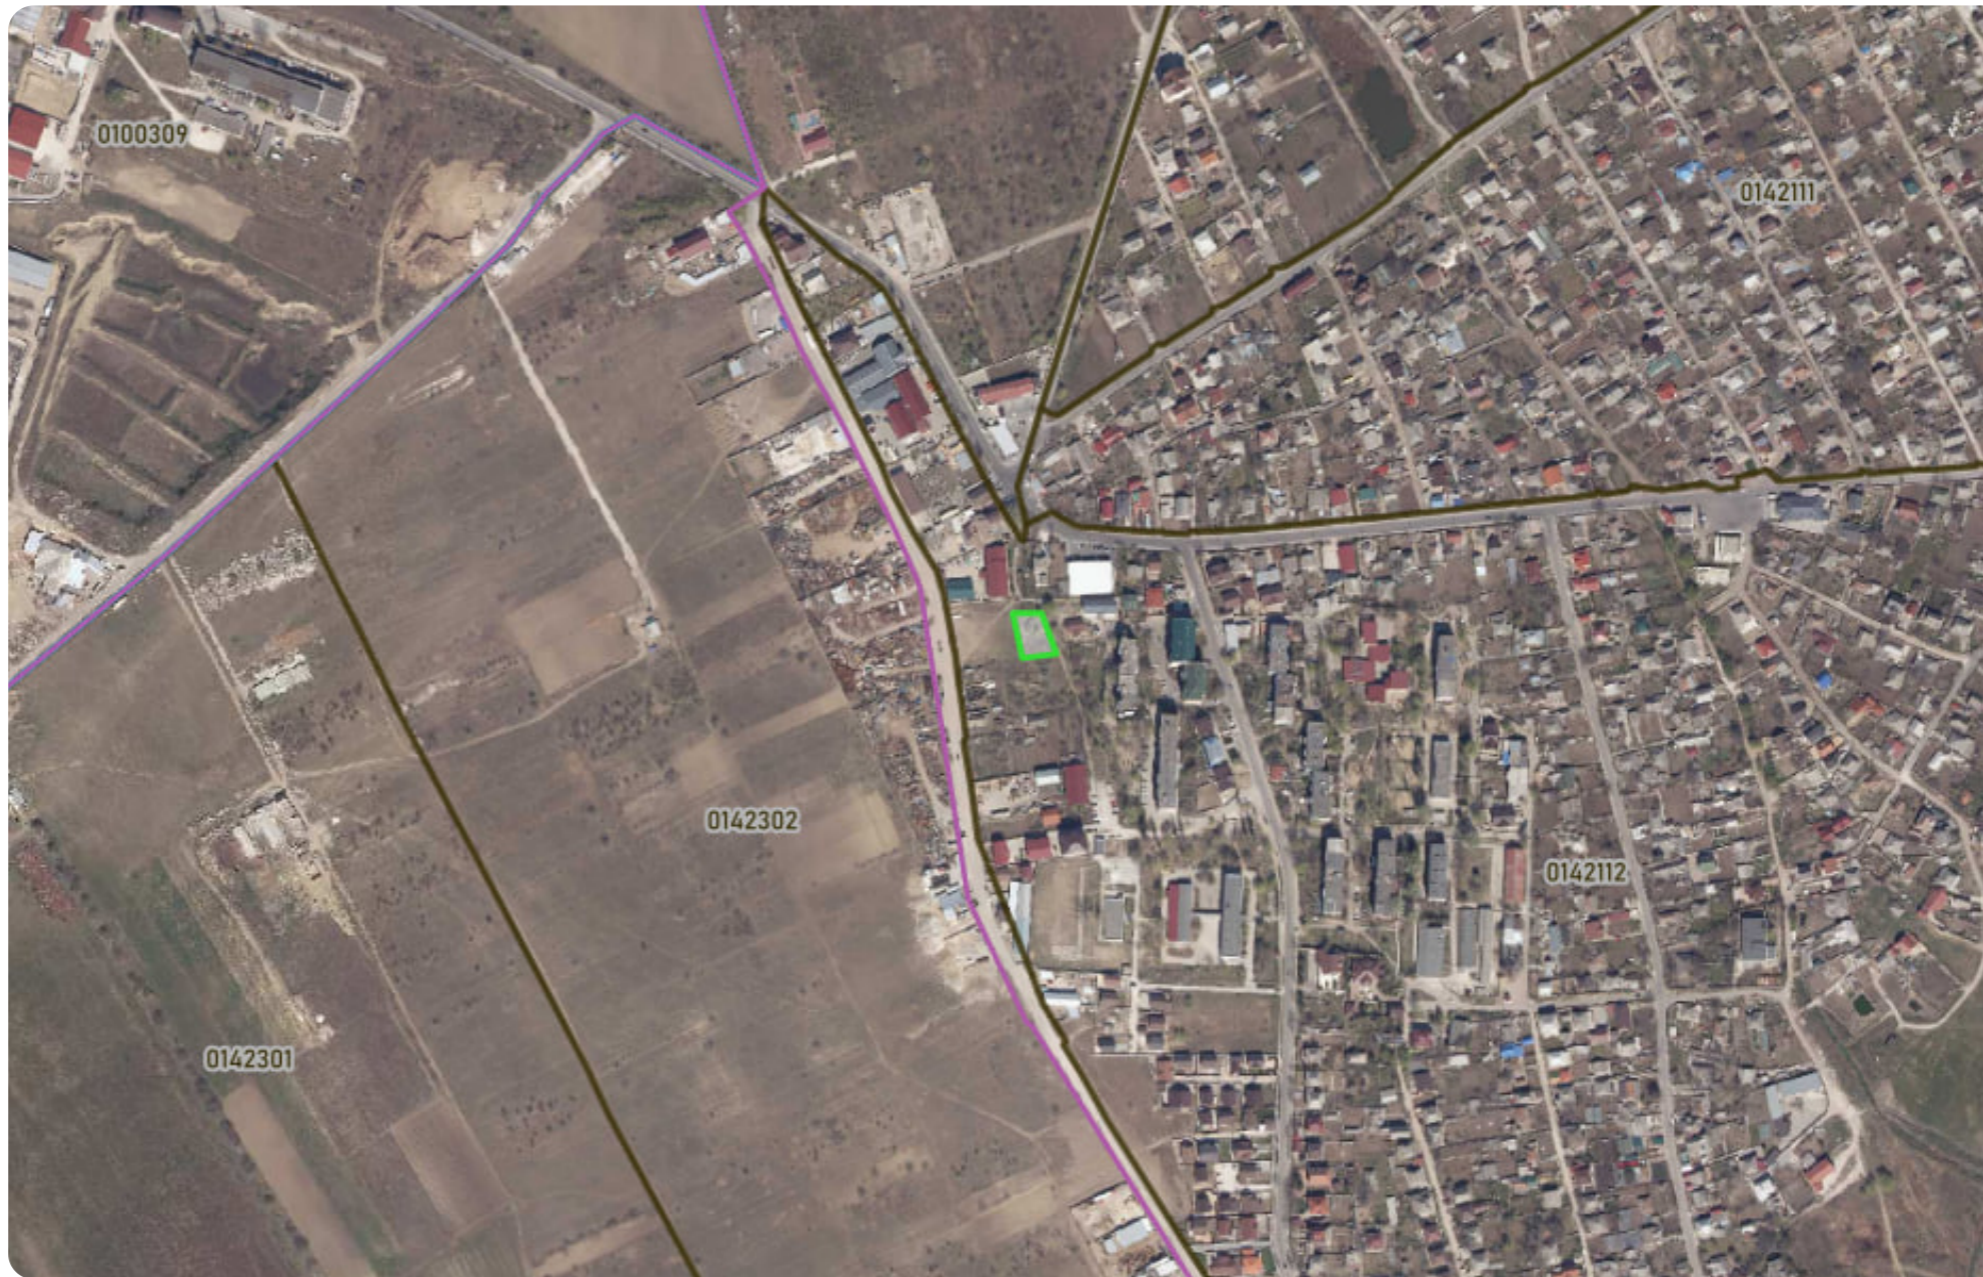

Chișinău Bubuieci str. Ștefan cel Mare și Sfânt

**80 000 €**

 7,5 ari

**Djuraev Stanislav**

Agent imobiliar

+37368627776  

Informații

ID 11222  
Suprafață totală 7,5 ari  
Suprafața terenului 7,5 ari  
Tip lot Teren pentru construcții

Drum asfaltat

Amplasat în localitate

Djuraev Stanislav

Agent imobiliar

+37368627776  

### Descriere

TOATE OFERTELE DISPONIBILE LE GĂSIȚI

AICI [www.topestate.md](http://www.topestate.md) Spre

vânzare TEREN pentru construcție!

Amplasat: Bubuieci str. Ștefan cel Mare și

Sfânt Suprafața totală: 7,5 ari. Comunicații