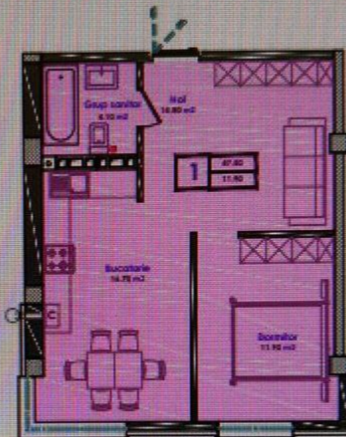

+37361000174  

Informații

ID	11194
Suprafață totală	48m ²
Nivelul	9
Număr de nivele	10
Fond locativ	Cladire nouă
Tipul clădirii	Combinat
Starea apartamentului	La alb
Living	Apartament cu living

Braga Aurelia

Supraveghere video

Supermarket

Braga Aurelia

Agent imobiliar

+37361000174

APARTAMENT CU O ODAIE

HOL	14.80 m ²
GRUP SANITAR	4.10 m ²
BUCATARIE	16.70 m ²
DORMITOR	11.90 m ²

SUPRAFATA TOTALA 47.50 m²

1

Braga Aurelia

Agent imobiliar

+37361000174

APARTAMENT CU O ODAIE

HOL	14.80 m ²
GRUP SANITAR	4.10 m ²
BUCATARIE	16.70 m ²
DORMITOR	11.90 m ²

SUPRAFATA TOTALA 47.50 m²