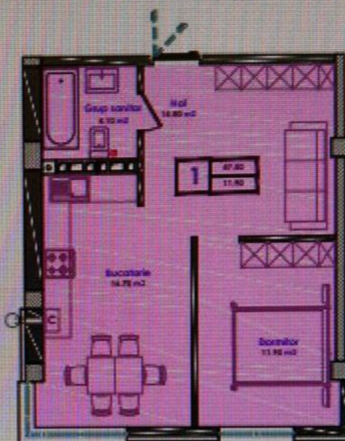

Supraveghere video

Supermarket

Braga Aurelia

Agent imobiliar

+37361000174

APARTAMENT CU O ODAIE

HOL	14.80 m ²
GRUP SANITAR	4.10 m ²
BUCATARIE	16.70 m ²
DORMITOR	11.90 m ²

SUPRAFATA TOTALA 47.50 m²

1

Braga Aurelia

Agent imobiliar

+37361000174

APARTAMENT CU O ODAIE

HOL	14.80 m ²
GRUP SANITAR	4.10 m ²
BUCATARIE	16.70 m ²
DORMITOR	11.90 m ²

SUPRAFATA TOTALA 47.50 m²