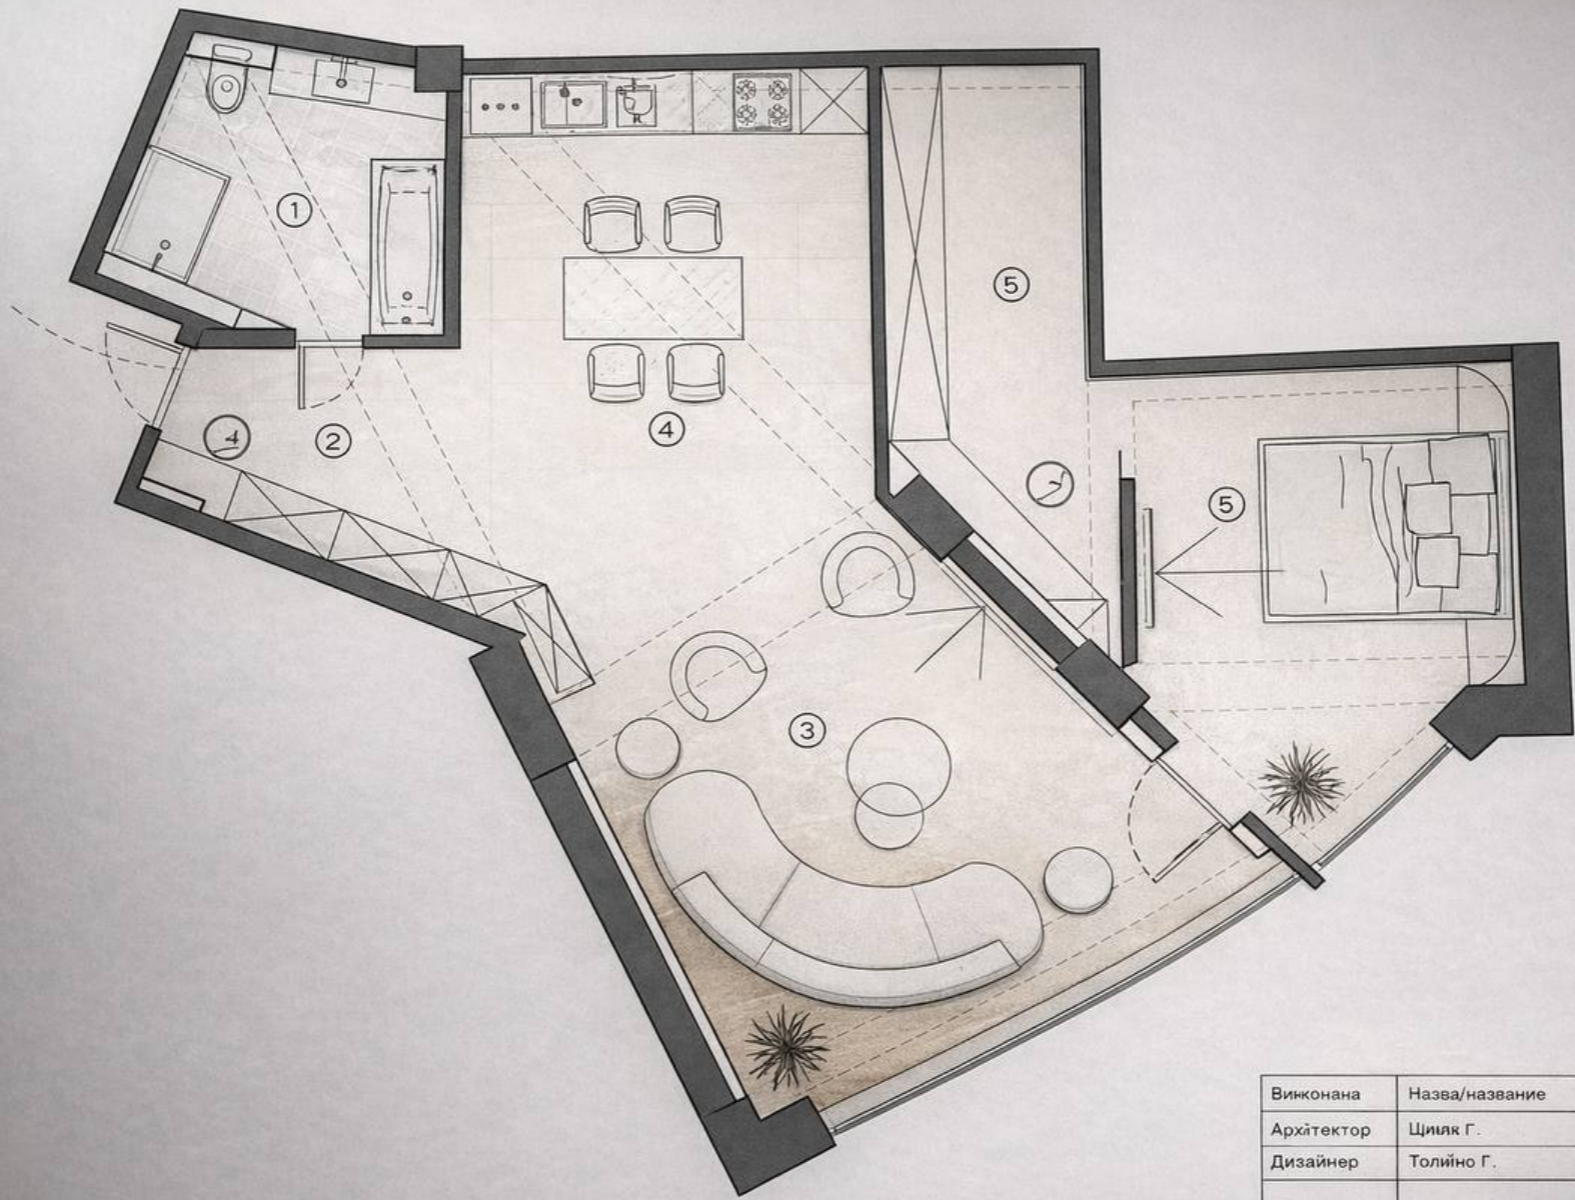

78 m<sup>2</sup>

2

3/16

1

Balan Victor

Agent imobiliar

+37361219998

Виконана	Назва/название	План	Дата
Архітектор	Щиляк Г.		
Дизайнер	Толюно Г.		
Власник.			