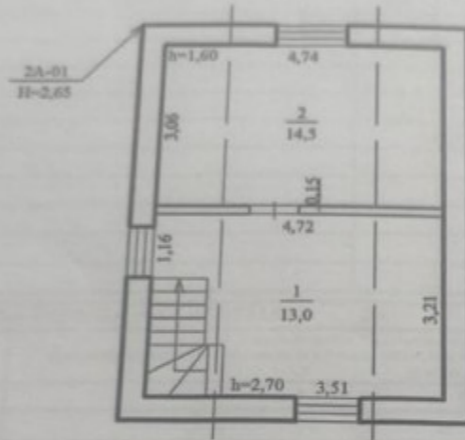

Nivelul:2 Mansarda