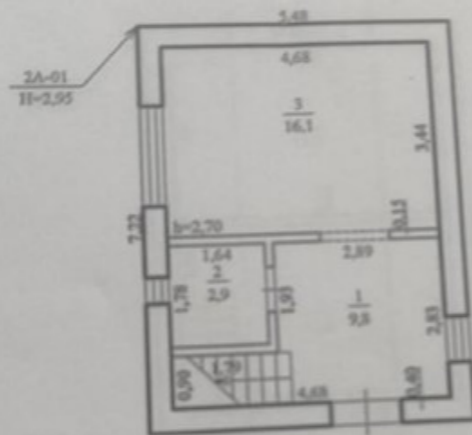

Nivelul:1 Parter