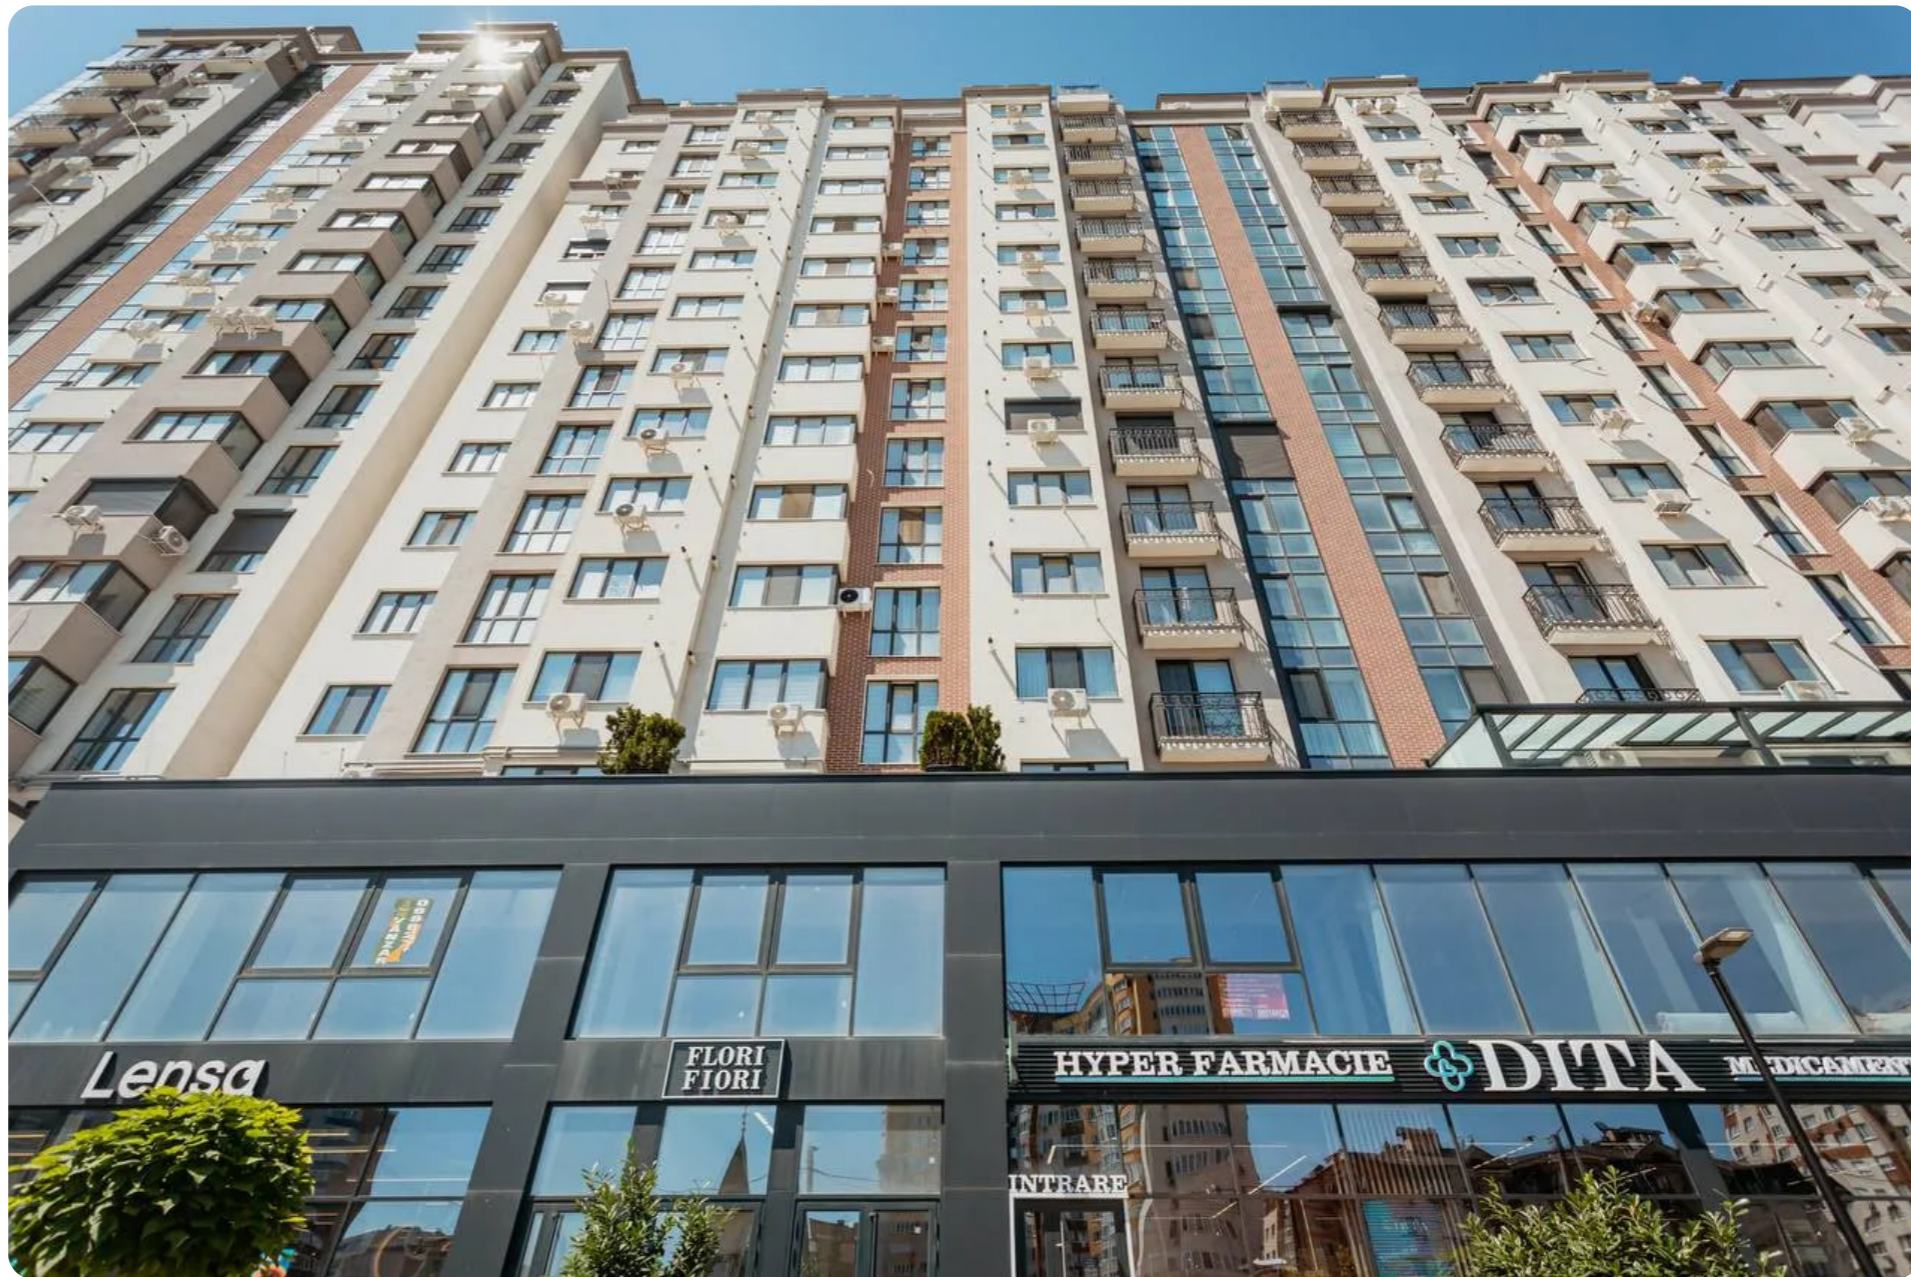

Chișinău Ciocana bd. Mircea cel Bătrân

**4 000 €**

 220 m<sup>2</sup>

 1/11

**Golubaș Ștefan**

Agent imobiliar

+37369772089  

## Descriere

TOATE OFERTELE DISPONIBILE LE GĂSIȚI  
AICI [www.topestate.md](http://www.topestate.md) Spre chirie spațiu  
comercial cu o suprafață  
de 220 m.p. localizat pe bd. Mircea cel Bătrân

Complexul locativ rezidențial  
Exfactor Grup Beneficiile  
spațiului: - Varianta albă - Geamuri  
panoramice - Încălzire autonomă - Parcare de  
tip deschis - Prima linie Comision 0% pentru  
chiriași! Compania TOP ESTATE vă ajută în  
procesul de vânzare-cumpărare a unui imobil,  
teren sau spațiu comercial, beneficiind de  
consultanță juridică în domeniul imobiliar și  
accesarea unui credit ipotecar.