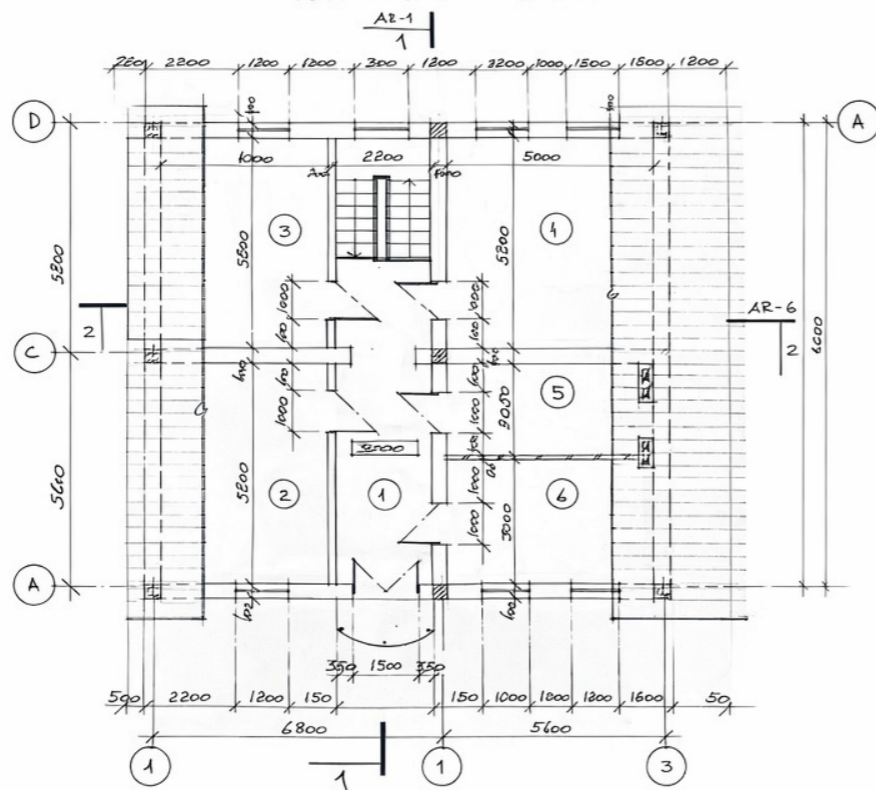

**Madan Mihai**

Agent imobiliar

+37360337222  

PLAN COTA 3000 S. 1.100

PLAN COTA 3000 S. 1.100

Poz.	
1	CAM 1
2	CAM 2
3	BĂI
4	HOL
5	SCĂRI
6	LIVING
7	GRĂI
8	TERASA
	TOTAL M2