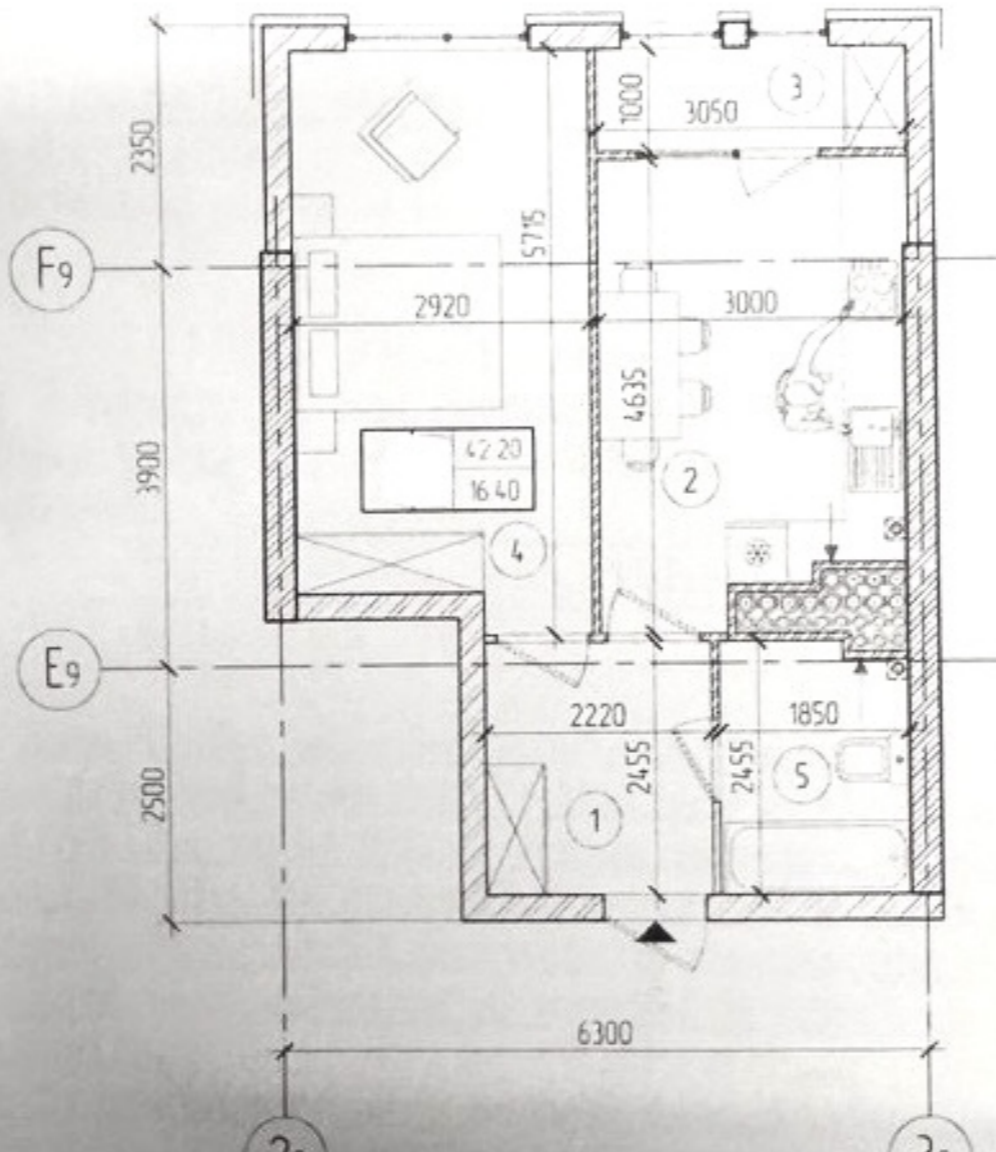

Avantajele

Încălzire autonomă

Geamuri termopan

Ușă blindată

Ascensor

Teren de joacă

Supraveghere video

Supermarket

Cernenchi Ruslan

Agent imobiliar

+37368629222