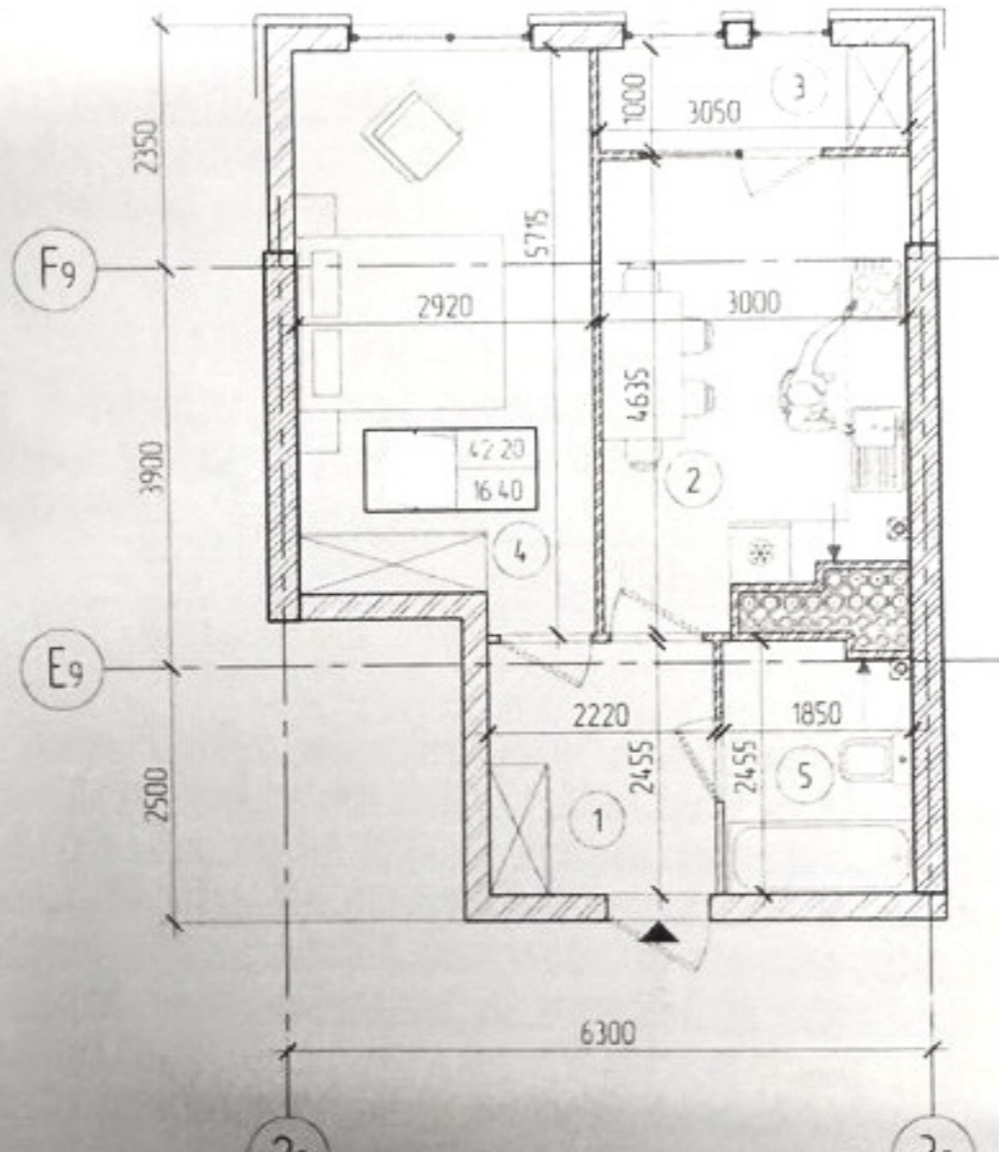

Avantajele

Încălzire autonomă

Geamuri termopan

Ușă blindată

Ascensor

Teren de joacă

Supraveghere video

Supermarket

Cernenchi Ruslan

Agent imobiliar

+37368629222